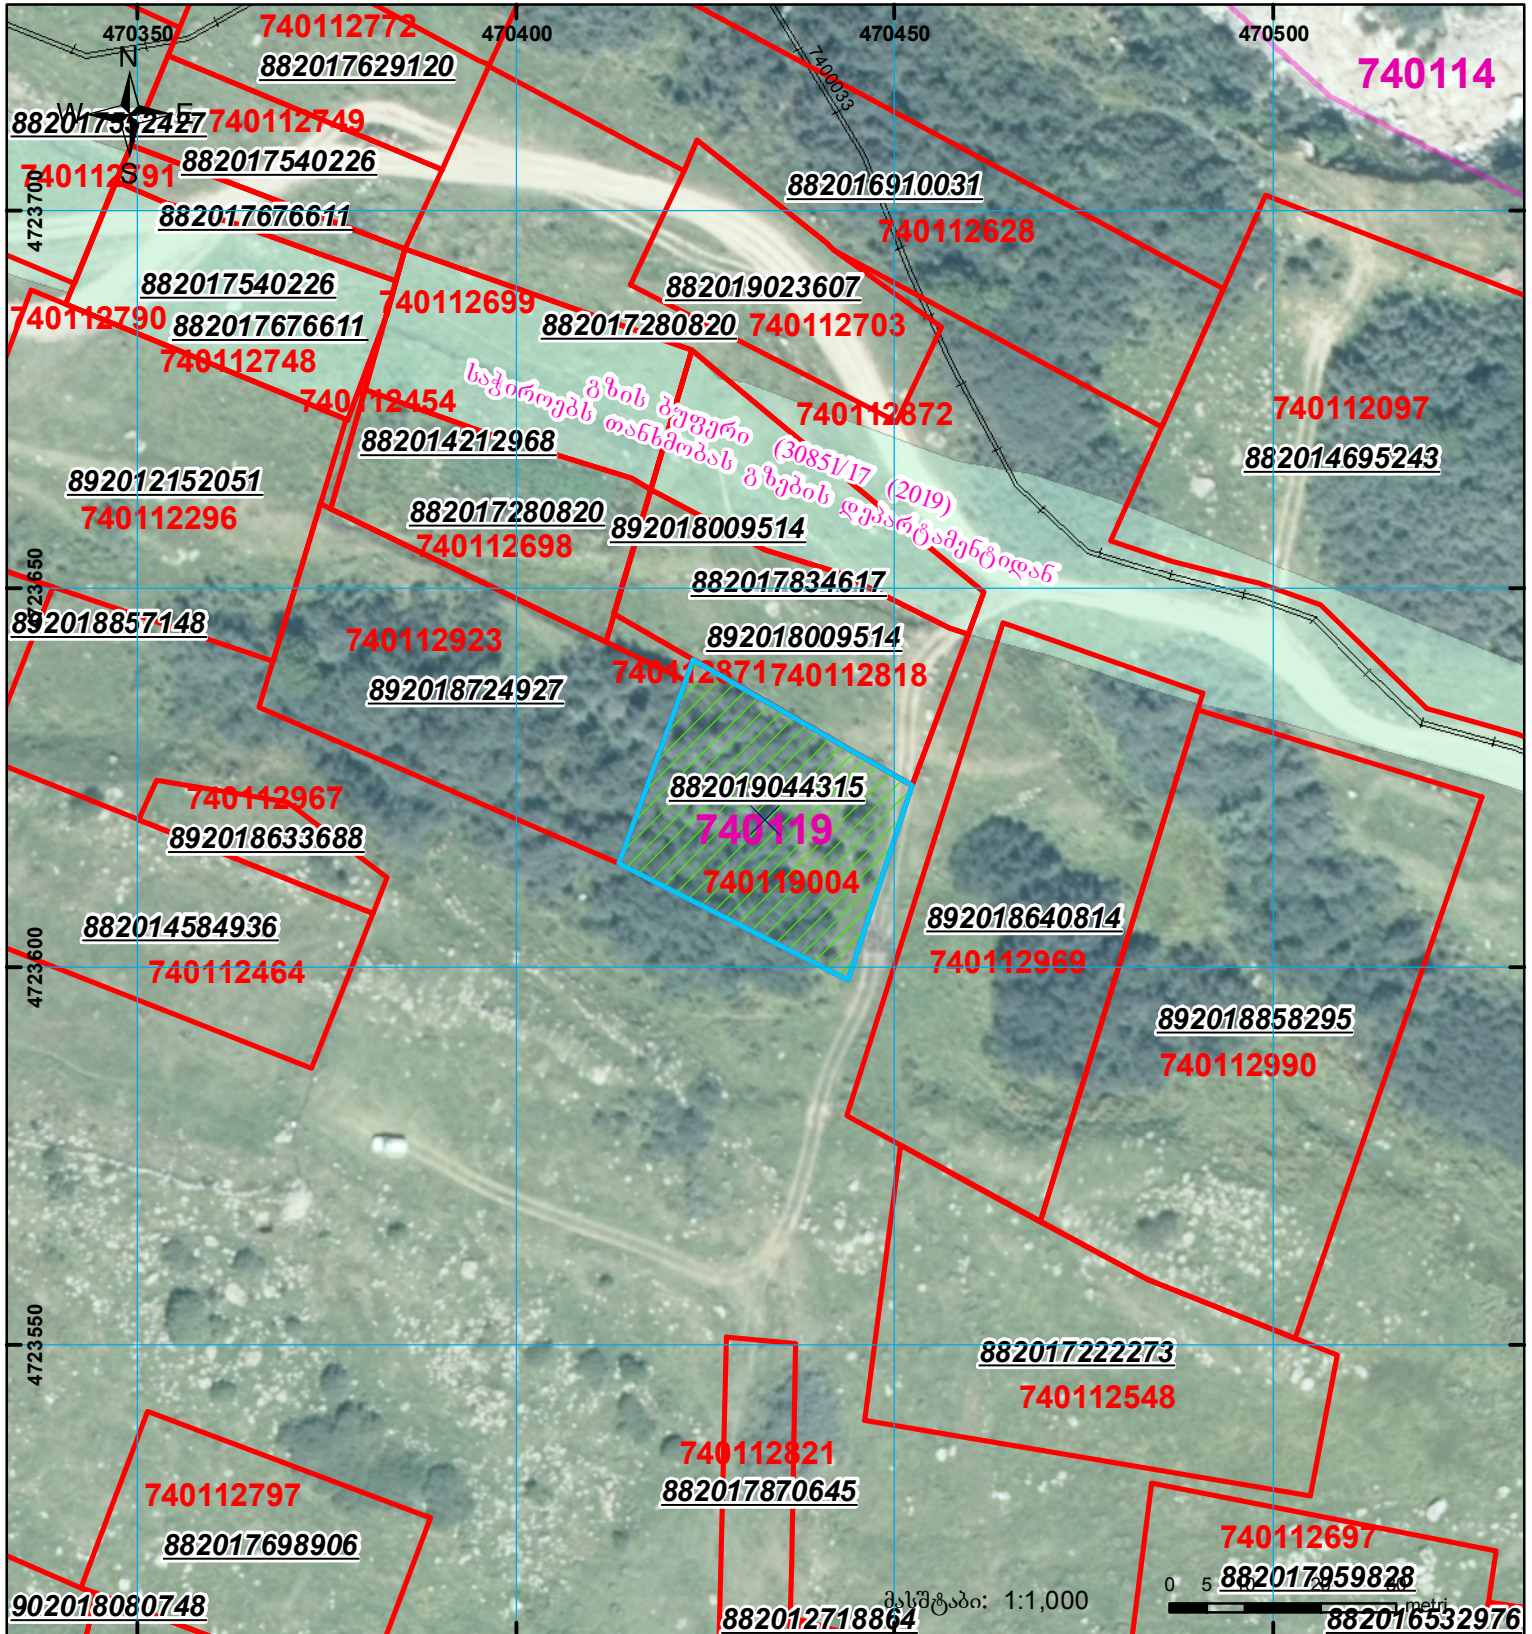

მიწის ნაკვეთის საკადასტრო კოდი: 74 01 19 004
 განცხადების რეგისტრაციის ნომერი: 882019044315
 მიწის ნაკვეთის ფართობი: 928 კვ.მ.
 მომხალების თარიღი: 12.02.19

12.02.19

	შენიშნული ნაკვეთი, პირობითი ნომერი/სართულიანობა		კალდებულება		საზღვრული ნაკვეთი
	მიწის ნაკვეთის საკადასტრო საზღვარი		შენიშნული ნაკვეთი		

საზღვრული ნაკვეთი: 0 5 10 20 30 40 50 60 70 80 90 100 მეტრი

UTM (საერთაშორისო) სისტემის კოორდ.