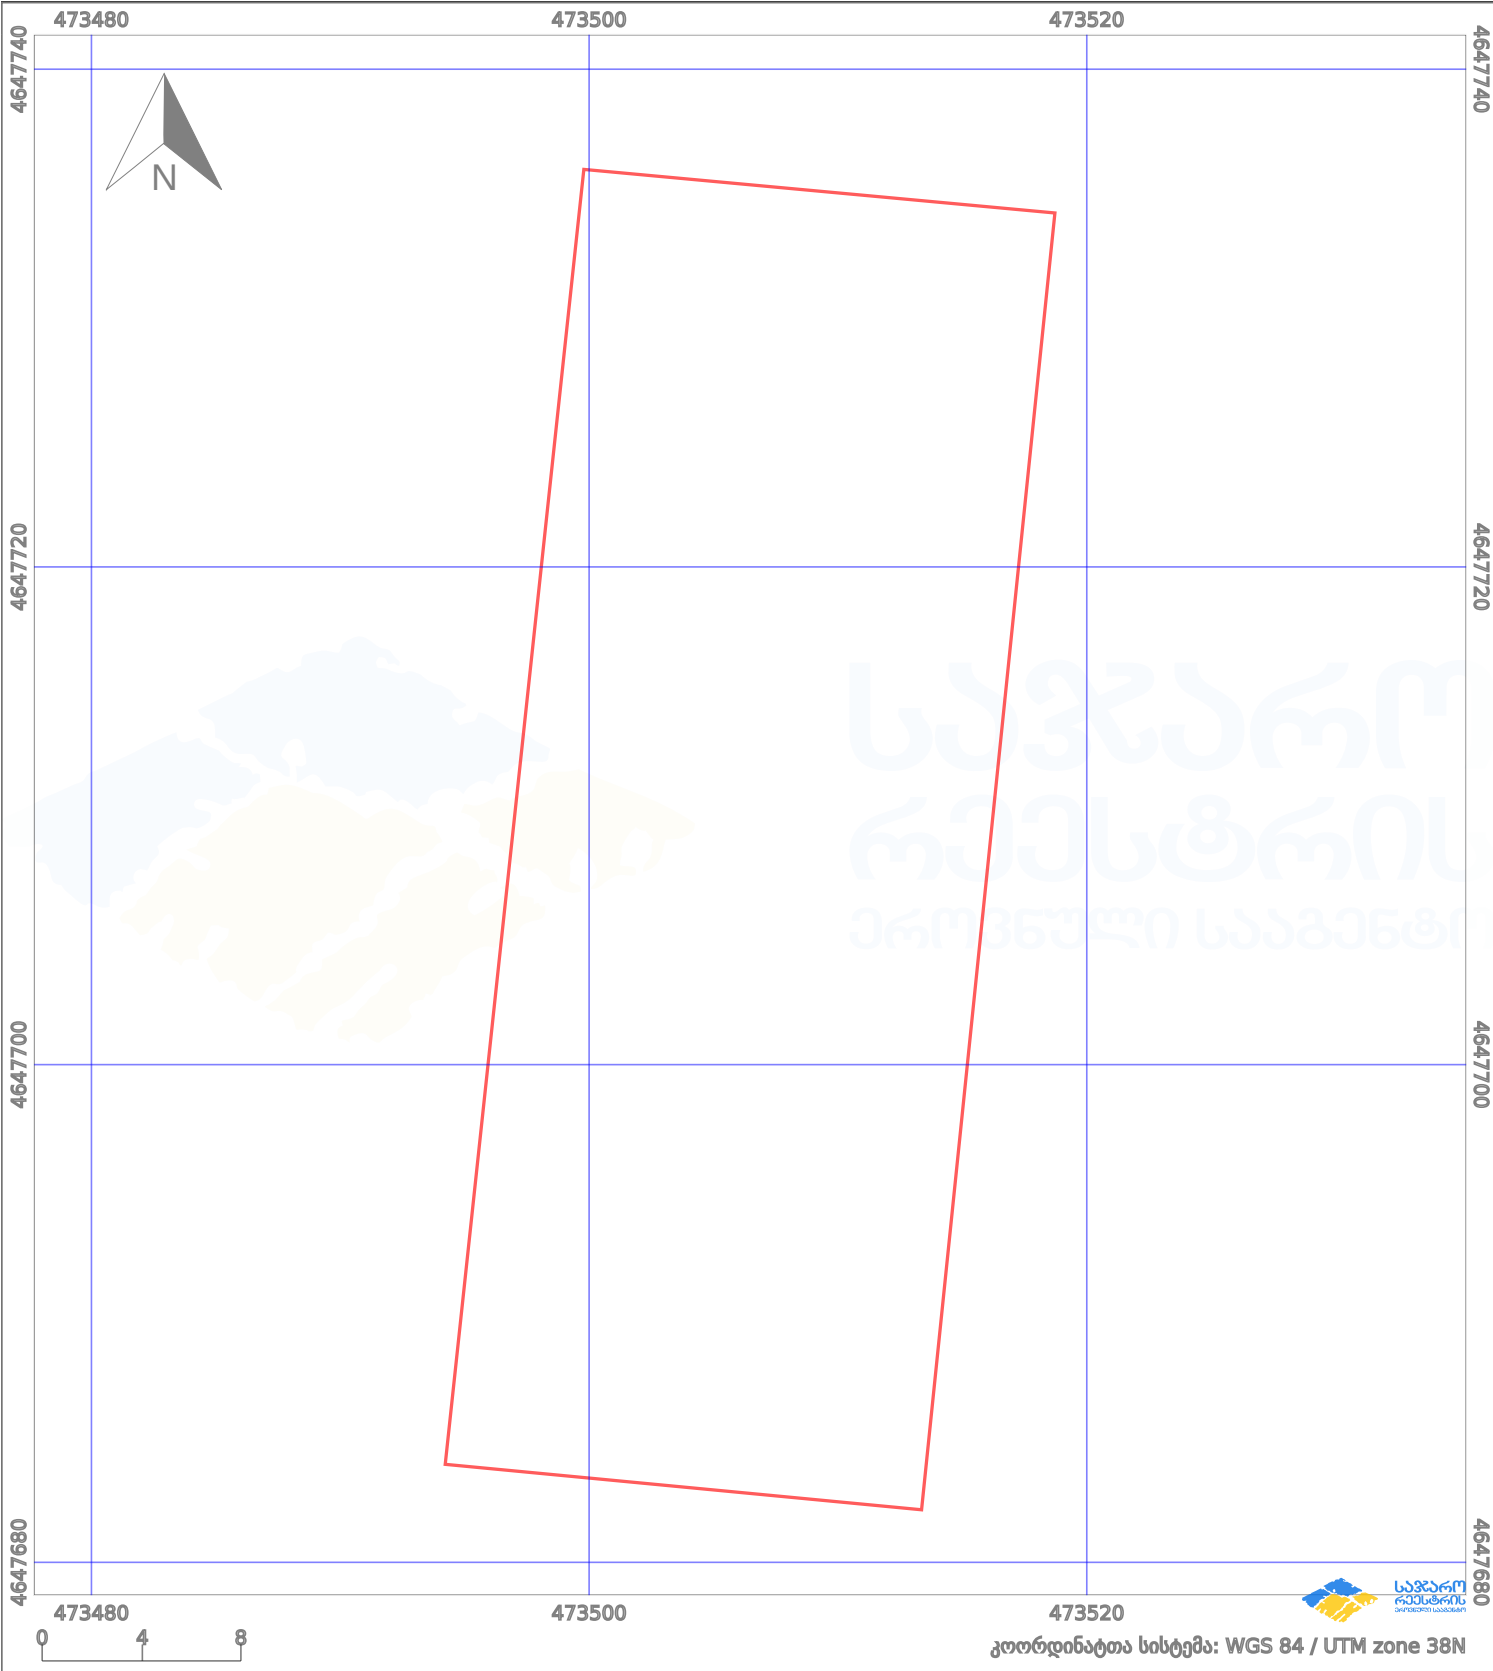

საკადასტრო გეგმა

საჯარო რეესტრის ეროვნული
სააგენტო

საკადასტრო კოდი:

72.25.04.016

ნაკვეთის დანიშნულება:

სასოფლო-სამეურნეო

განცხადების ნომერი:

892024938422

ფართობი:

1000 კვ.მ (WGS 84 / UTM zone 38N)

მომზადების თარიღი:

25/12/2024

პირობითი აღნიშვნები:

	ნაკვეთის საზღვარი		მშენებარე ნაგებობა		აშენებული ნაგებობა		მინისქვეშა ნაგებობა
	საზღვარი ნაგებობა		ტყის ფონდი		ვალდებულება		ქარსაფარი ბოლი