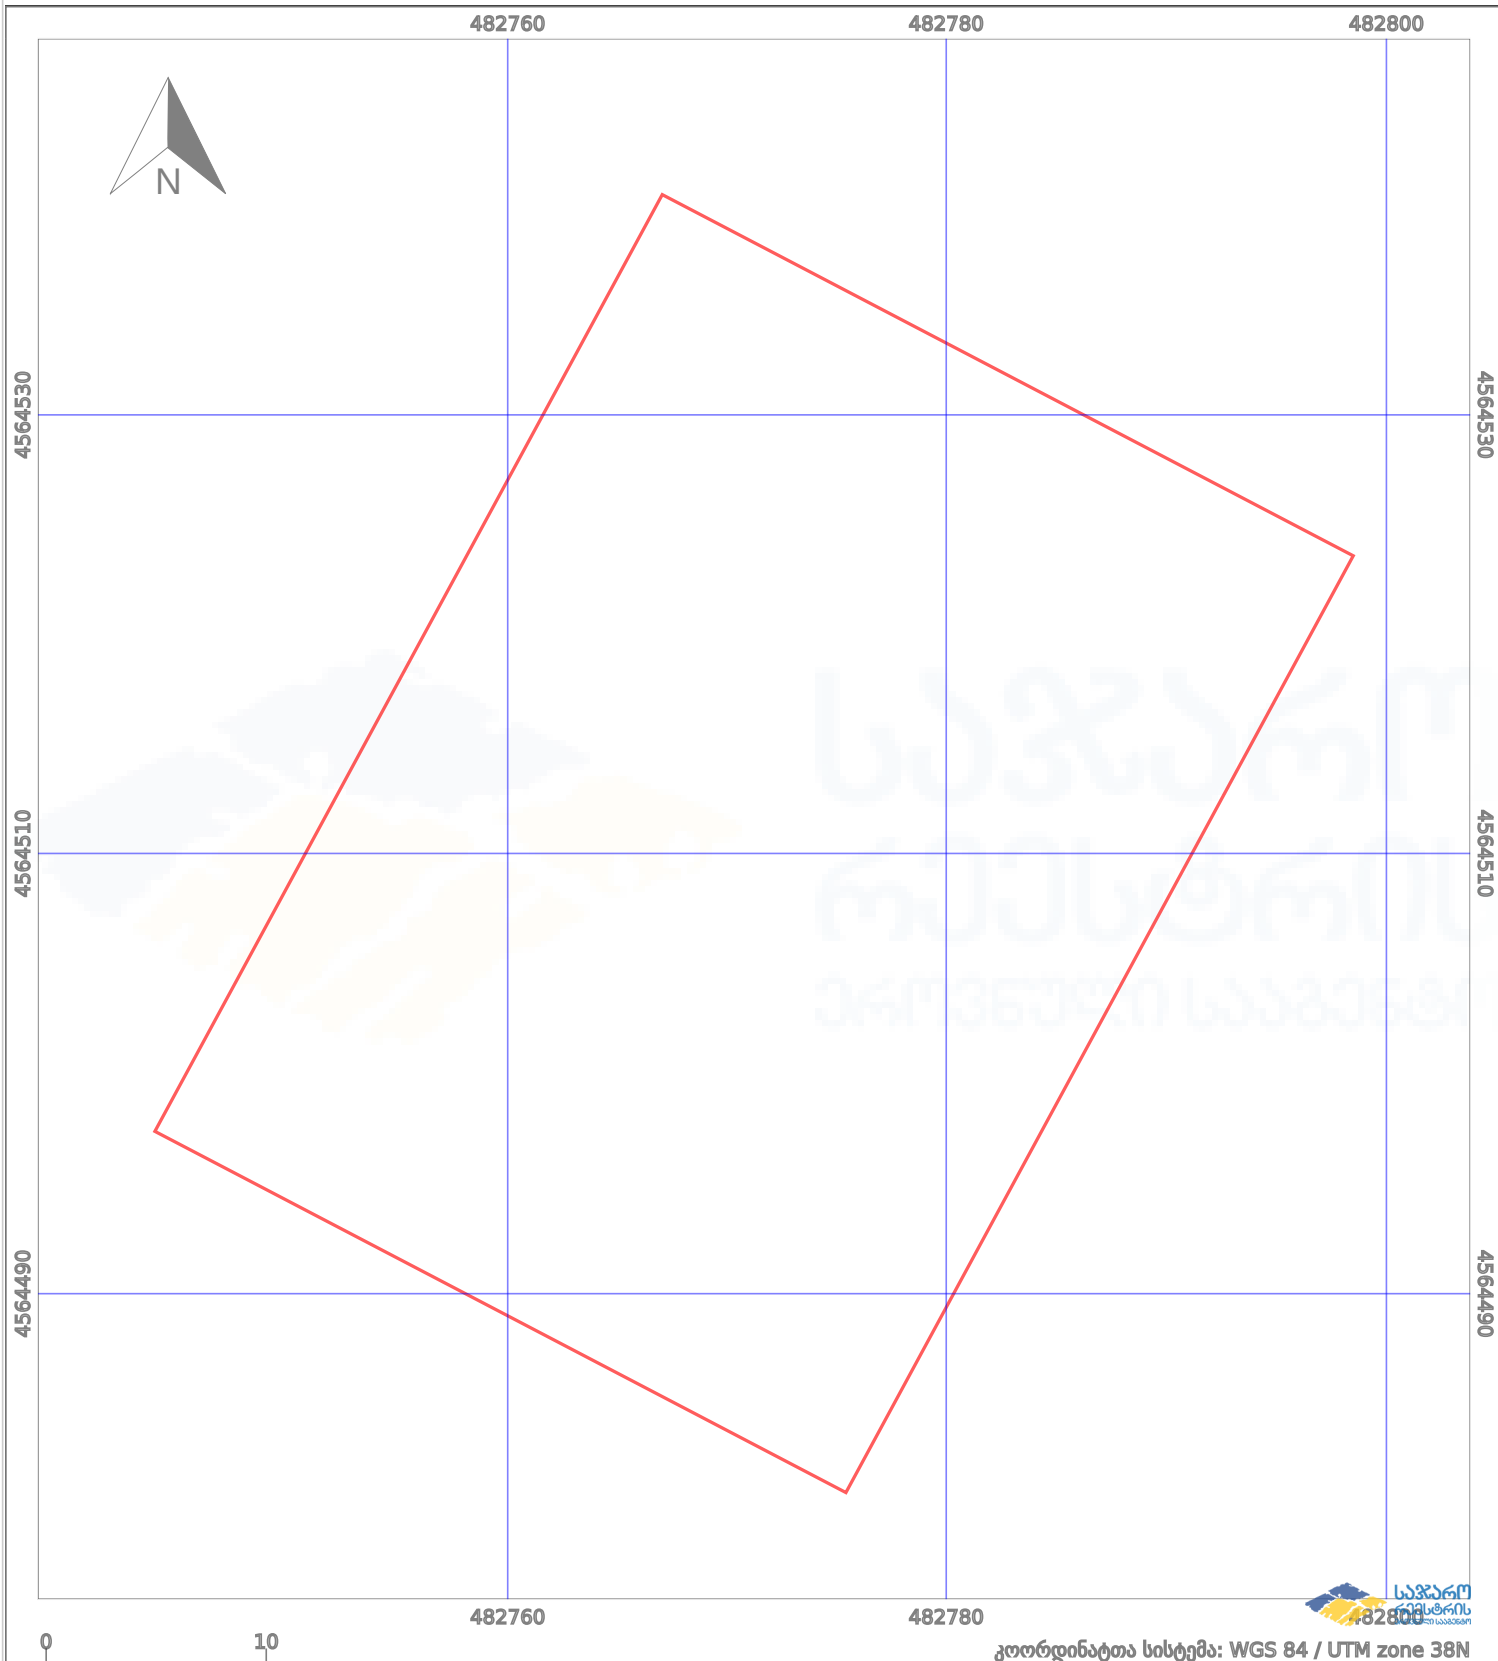

საკადასტრო გეგმა

საქართველოს რეესტრის ეროვნული სააგენტო

საკადასტრო კოდი:

83.16.30.253

ნაკვეთის დანიშნულება:

სასოფლო-სამეურნეო(საკარმიდამო)

განცხადების ნომერი:

882021048618

ფართობი:

1722 კვ.მ (WGS 84 / UTM zone 38N)

მომზადების თარიღი:

19/08/2021

	ნაკვეთის საზღვარი		პირობითი აღნიშვნები: მშენებარე ნაგებობა		02/4 აშენებული ნაგებობა
	საზღვარი ნაგებობა		ტყის ფონდი		ვალდებულება