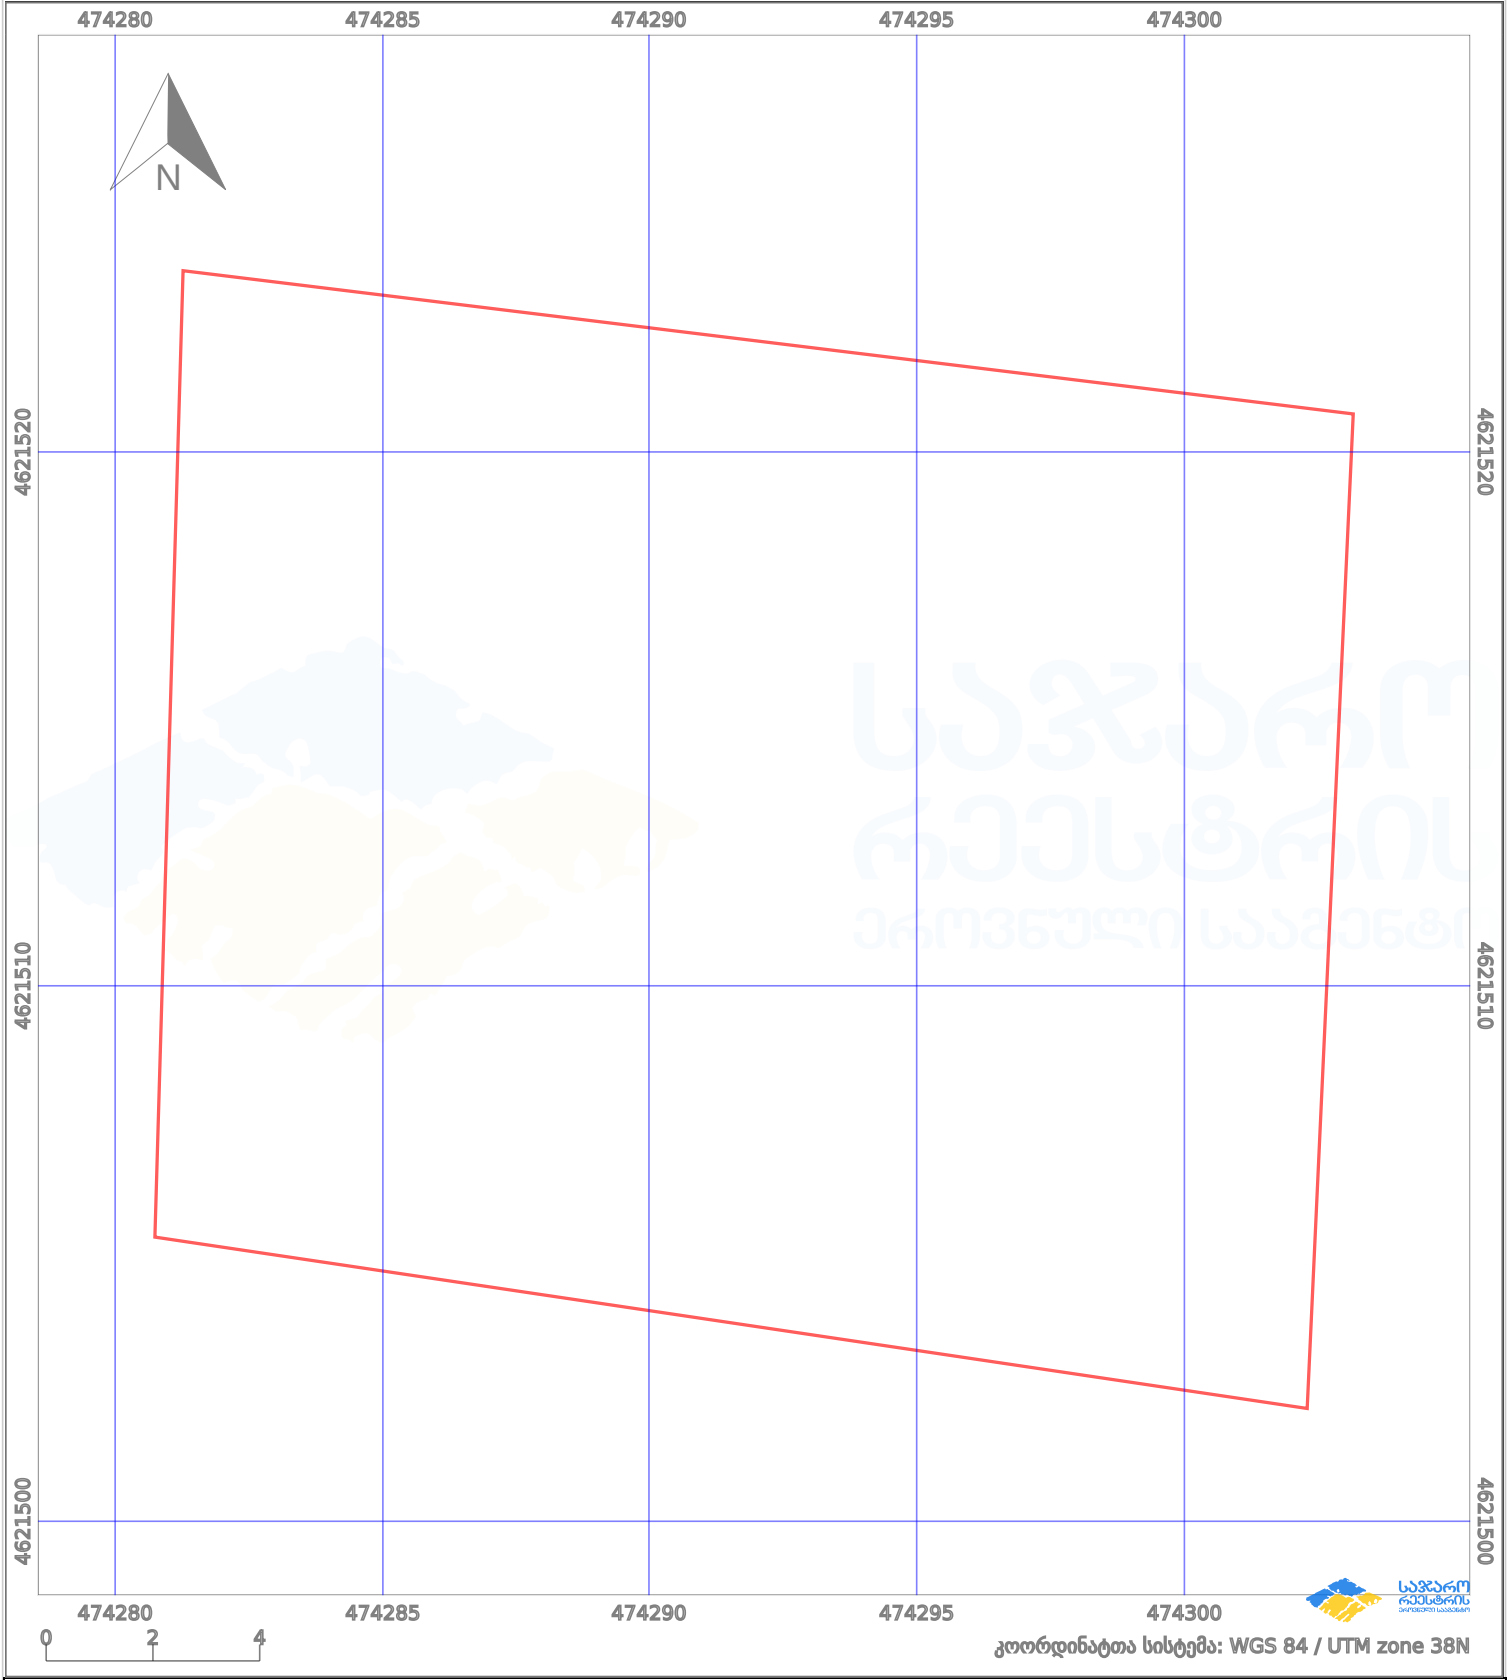

# საკადასტრო გეგმა

საქართველოს რეესტრის ეროვნული სააგენტო

საკადასტრო კოდი:

**72.16.22.522**

ნაკვეთის დანიშნულება:

**სასოფლო-სამეურნეო(საკარმიდამო)**

განცხადების ნომერი:

**882022449652**

ფართობი:

**400 კვ.მ (WGS 84 / UTM zone 38N)**

მომზადების თარიღი:

**06/12/2022**

პირობითი აღნიშვნები:

- |  |                    |  |                    |  |                    |  |                |
|--|--------------------|--|--------------------|--|--------------------|--|----------------|
|  | ნაკვეთის საზღვარი  |  | მშენებარე ნაკებობა |  | აშენებული ნაკებობა |  | ქარსაფარი ზოლი |
|  | სამობრივი ნაკებობა |  | ტყის ფონდი         |  | ვალდებულება        |  |                |