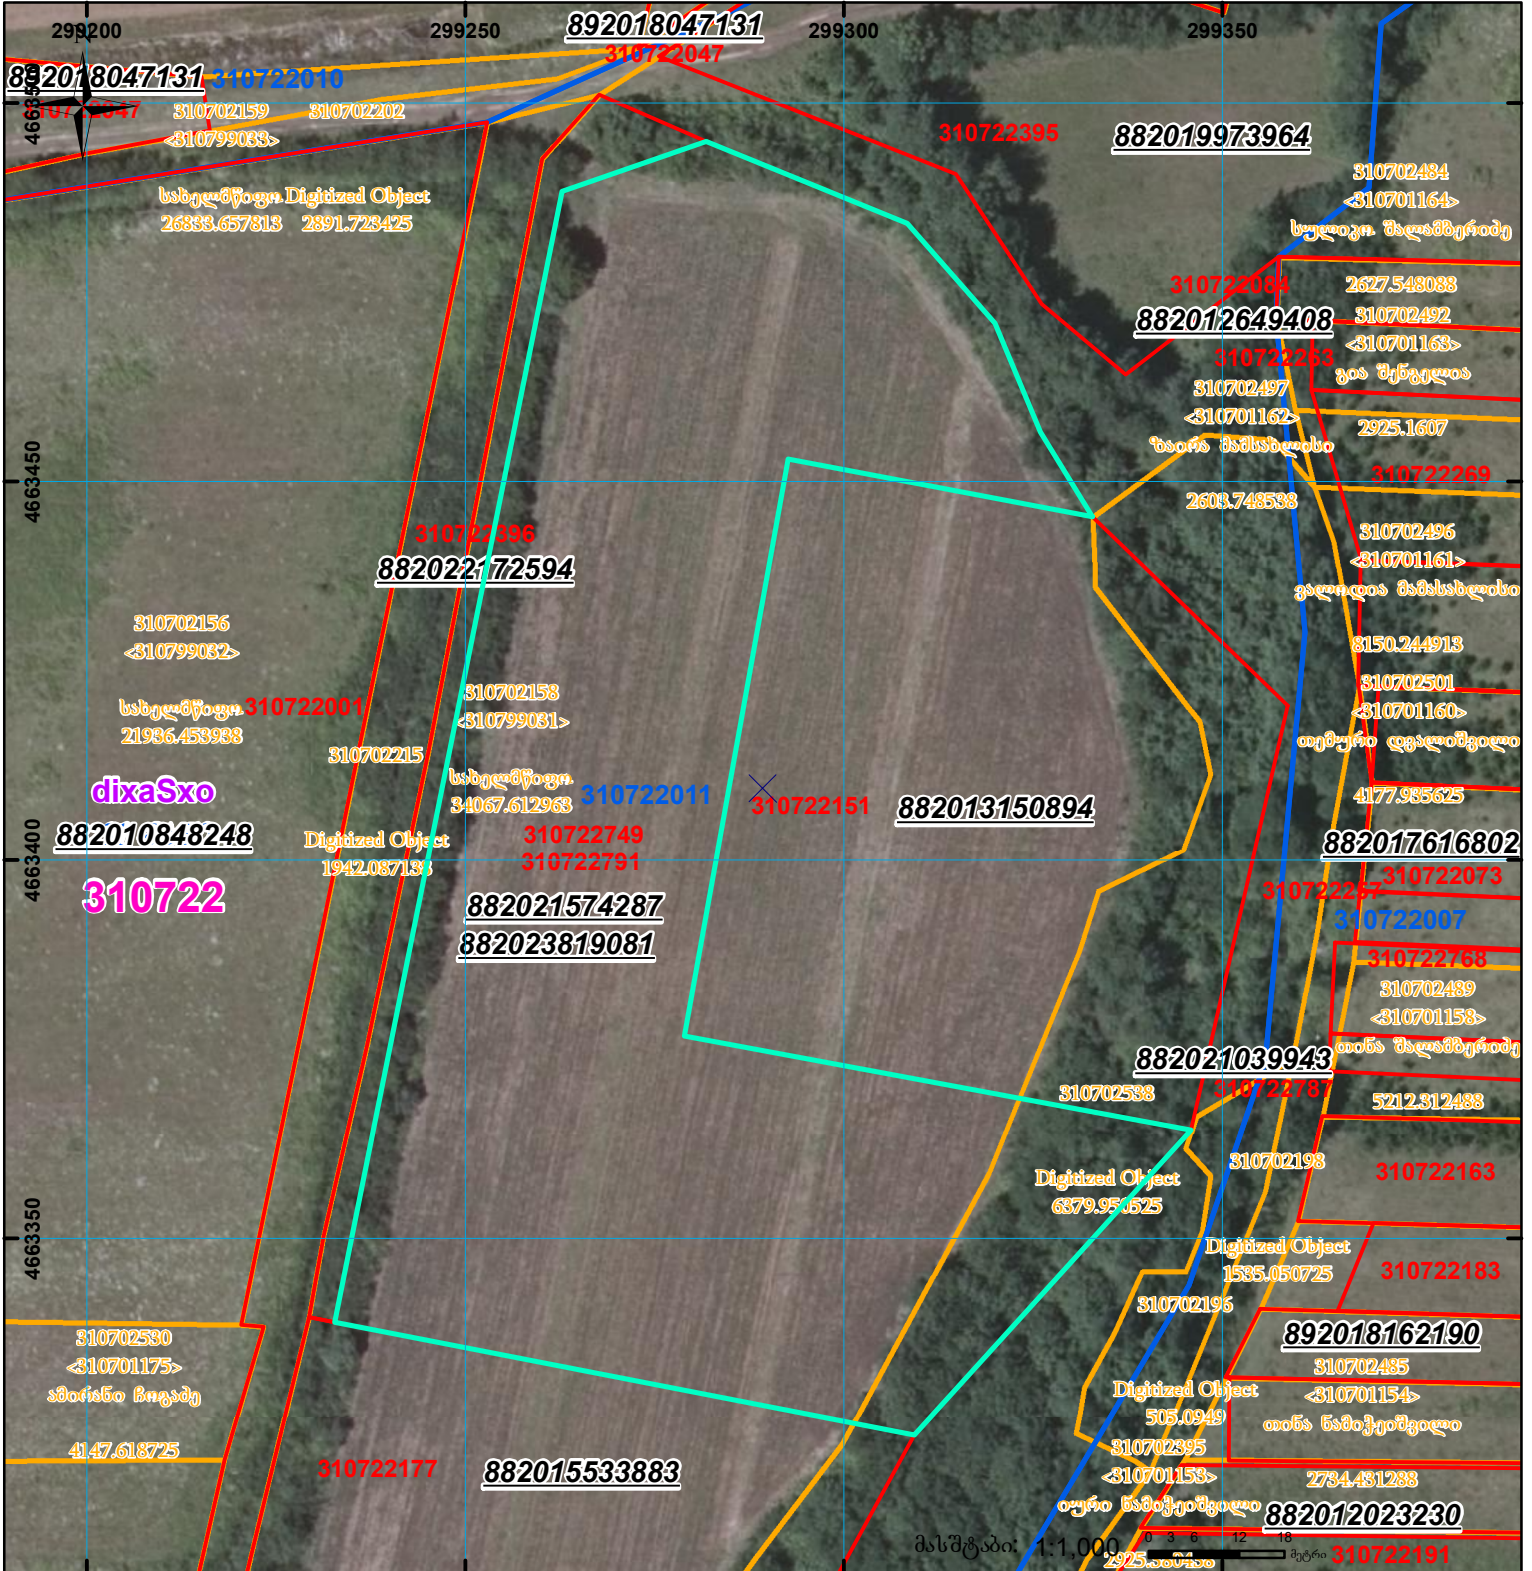

მიწის ნაკვეთის საკადასტრო კოდი: 310722791
 განცხადების რეგისტრაციის ნომერი: 882023819081
 მიწის ნაკვეთის ფართობი: 9305 კვ.მ.
 დანიშნულება:
 მომზადების თარიღი: 08.08.23

	შენიშნული ნაკვეთი, პირობითი ნომერი/სართულიანობა		ვალდებულება		სარეგისტრაციოდ წარმოდგენილი ნაკვეთი
	მიწის ნაკვეთის საკადასტრო საზღვარი		შუენებარე ნაკვეთი		საზოგადოებრივი ნაკვეთი

UTM (საერთაშორისო) სისტემის კოორდ.