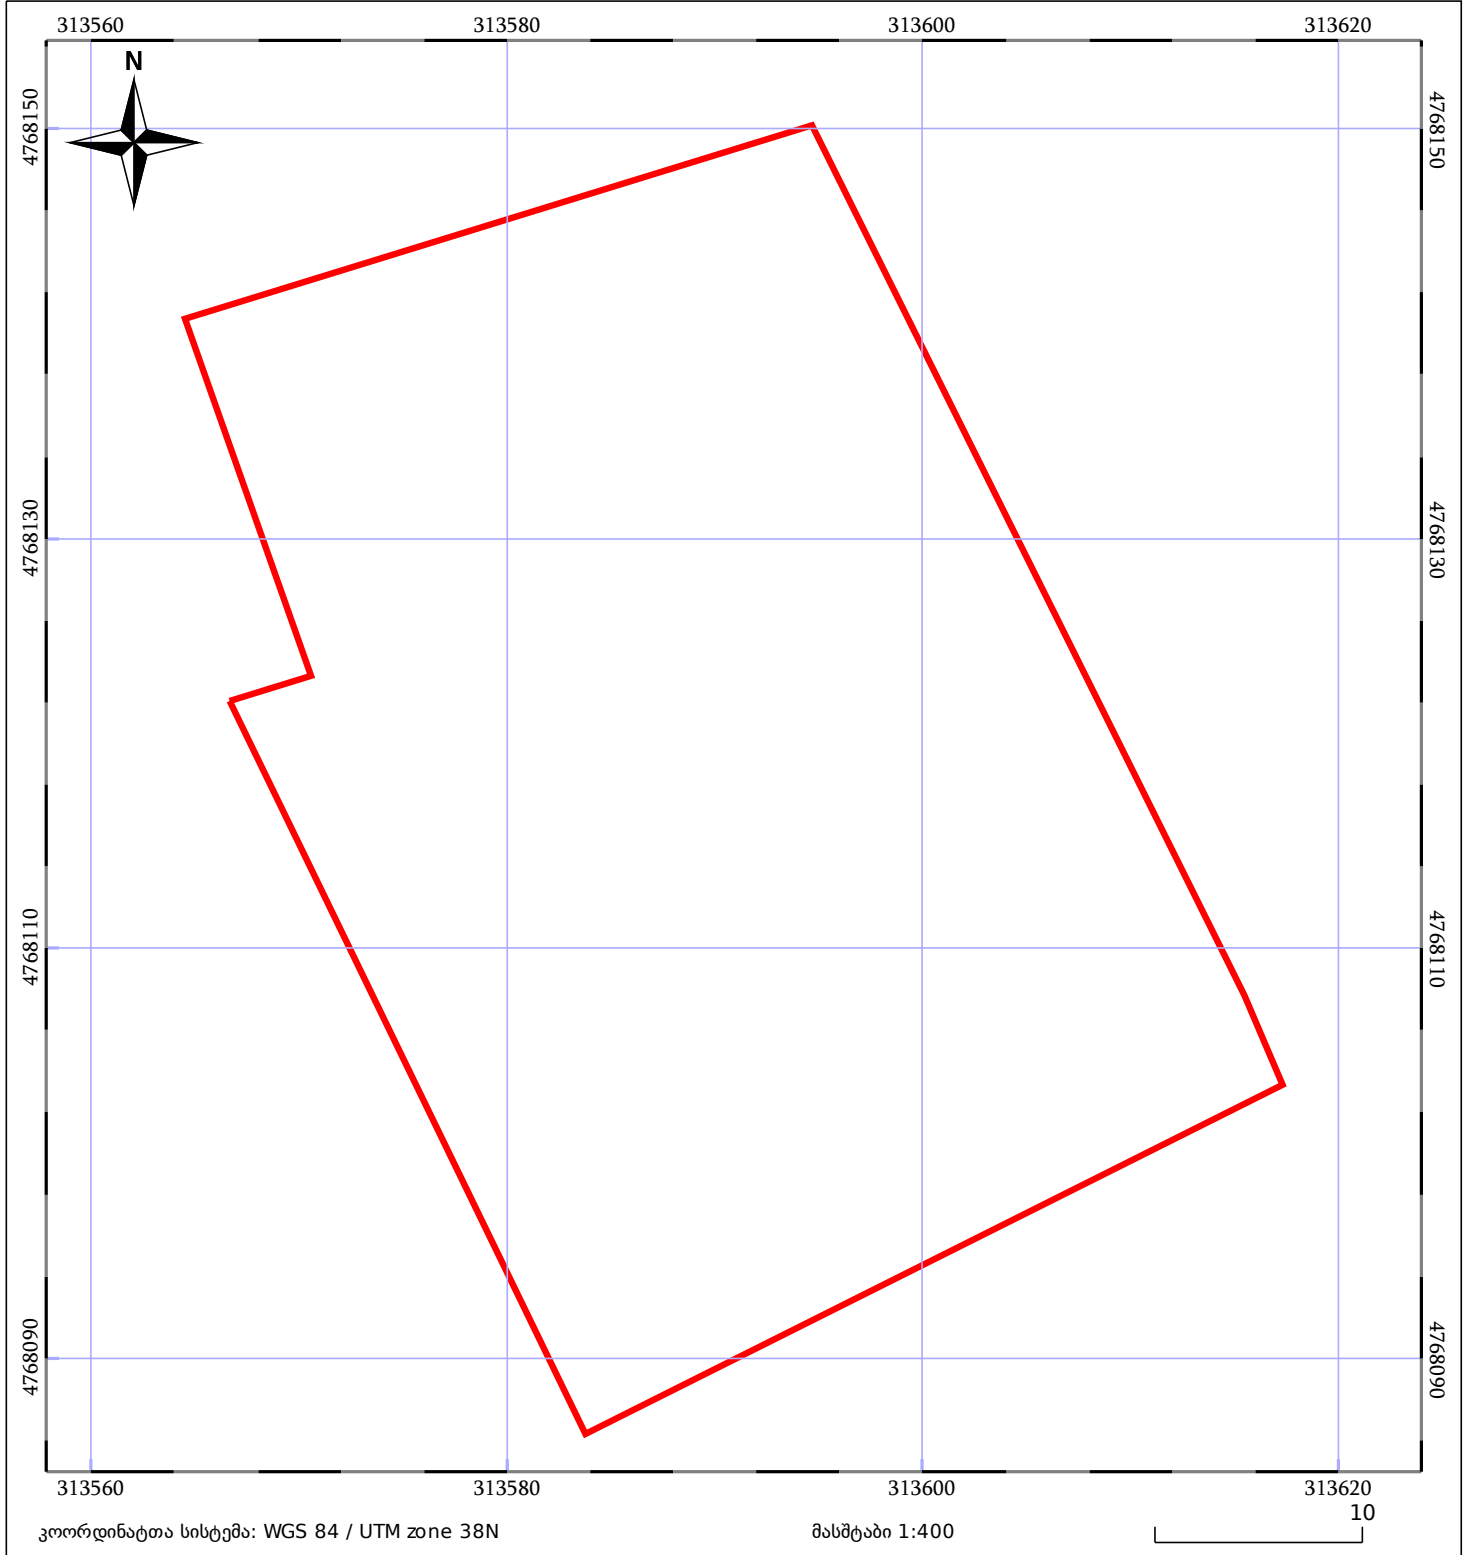

საკადასტრო გეგმა

საჯარო რეესტრის ეროვნული
სააგენტო

საკადასტრო კოდი: **42.06.33.700**

ნაკვეთის დანიშნულება:

სასოფლო-სამეურნეო

განცხადების ნომერი: **892018772280**

ფართობი:

1980 კვ.მ (WGS 84 / UTM zone 38N)

მომზადების თარიღი: **26/10/2018**

05/25 მშენებარე ნაგებობა	05/25 მენობა/ნაგებობა	ტყის ფონდი
ნაკვეთის საკადასტრო საზღვარი	ხაზობრივი ნაგებობა	ვალდებულება