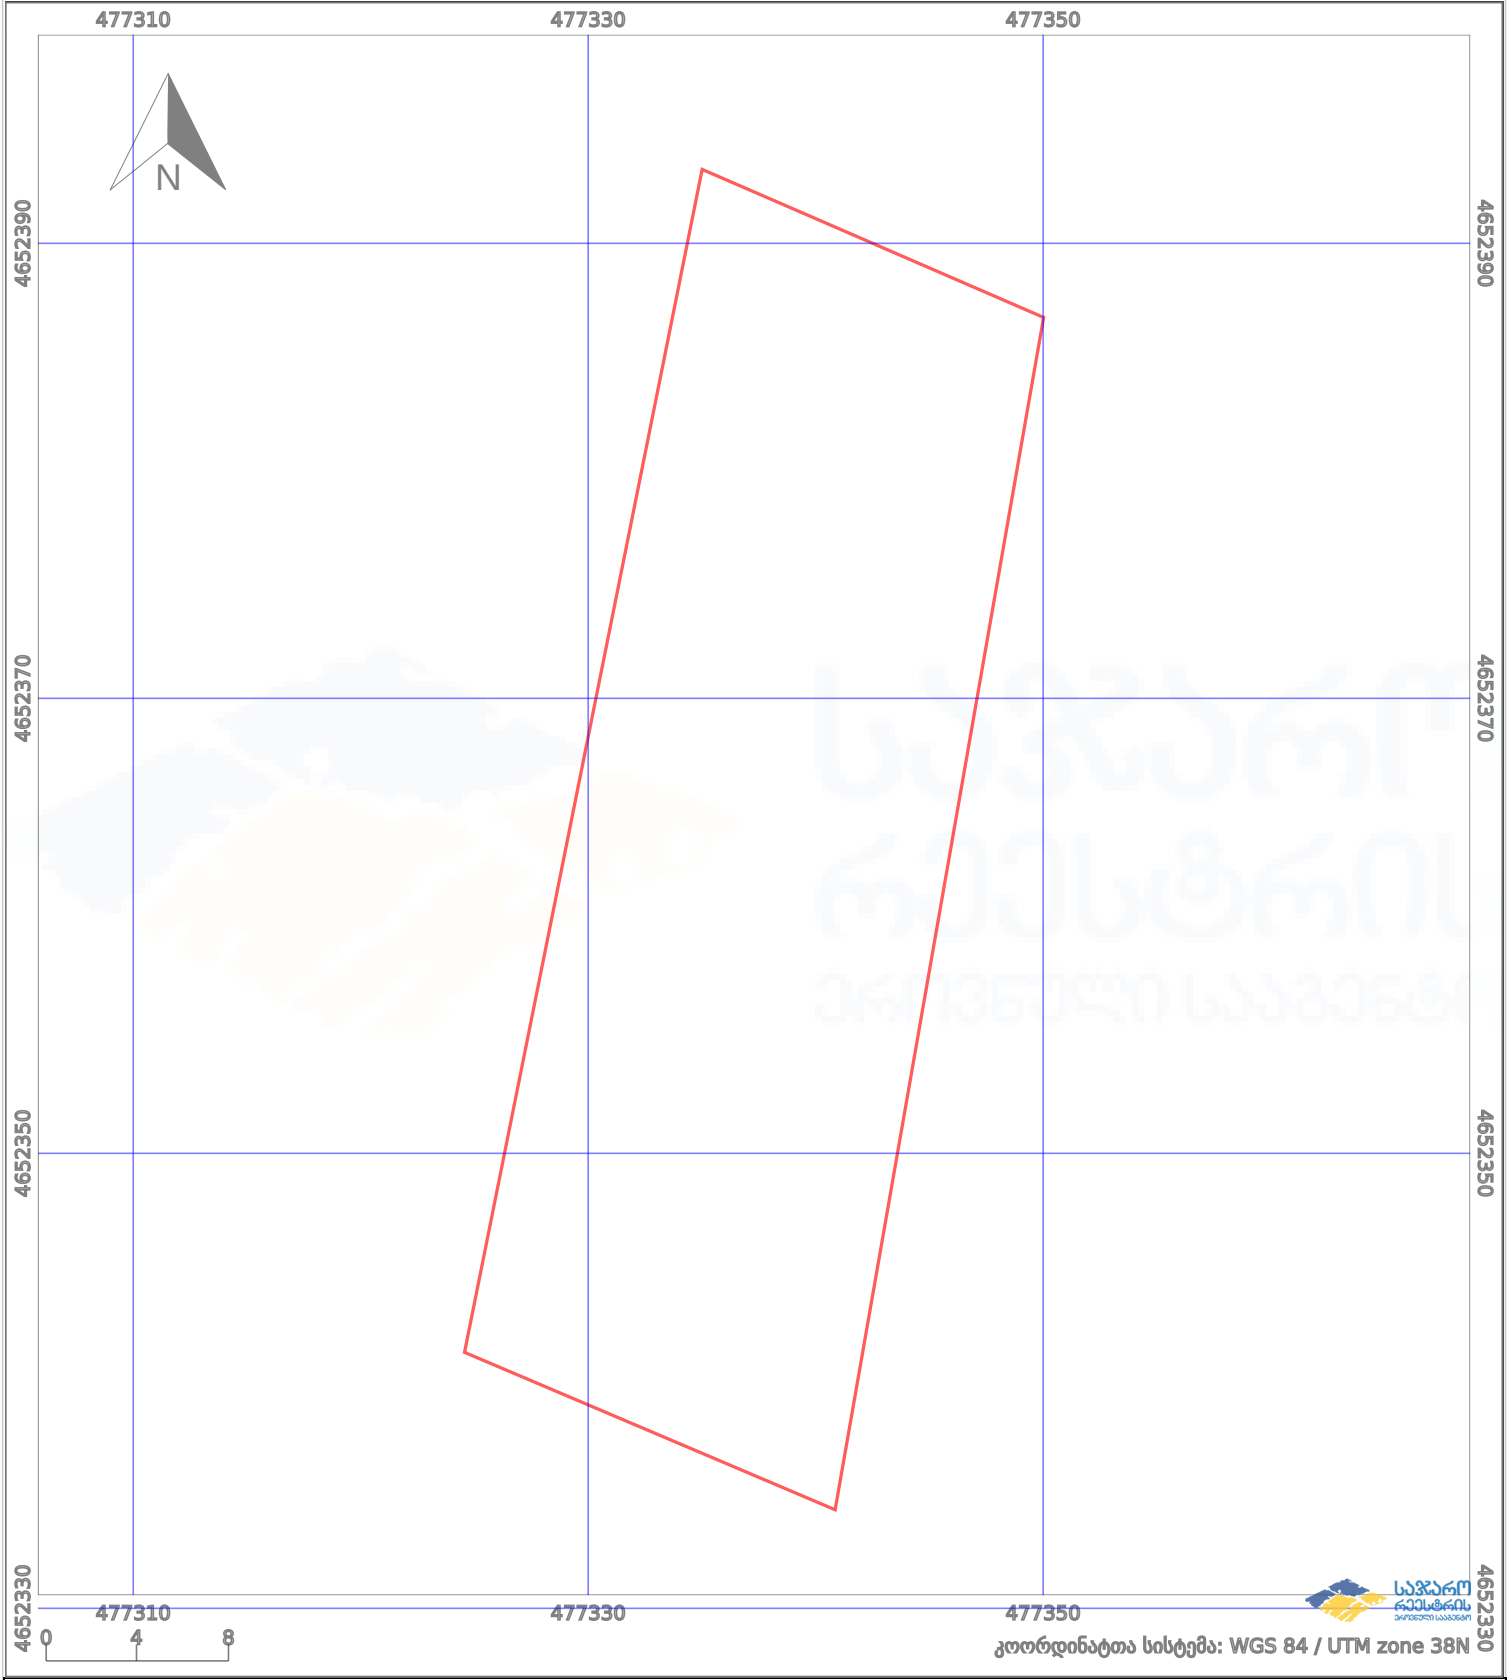

საკადასტრო გეგმა

საჯარო რეგისტრის ეროვნული
სააგენტო

საკადასტრო კოდი:

71.56.37.821

ნაკვეთის დანიშნულება:

სასოფლო-სამეურნეო

განცხადების ნომერი:

882021961321

ფართობი:

883 კვ.მ (WGS 84 / UTM zone 38N)

მომზადების თარიღი:

15/12/2021

	ნაკვეთის საზღვარი		პირობითი აღნიშვნები: მშენებარე ნაგებობა		აშენებული ნაგებობა
	საზღვარი ნაგებობა		ტყის ფონდი		ვალდებულება