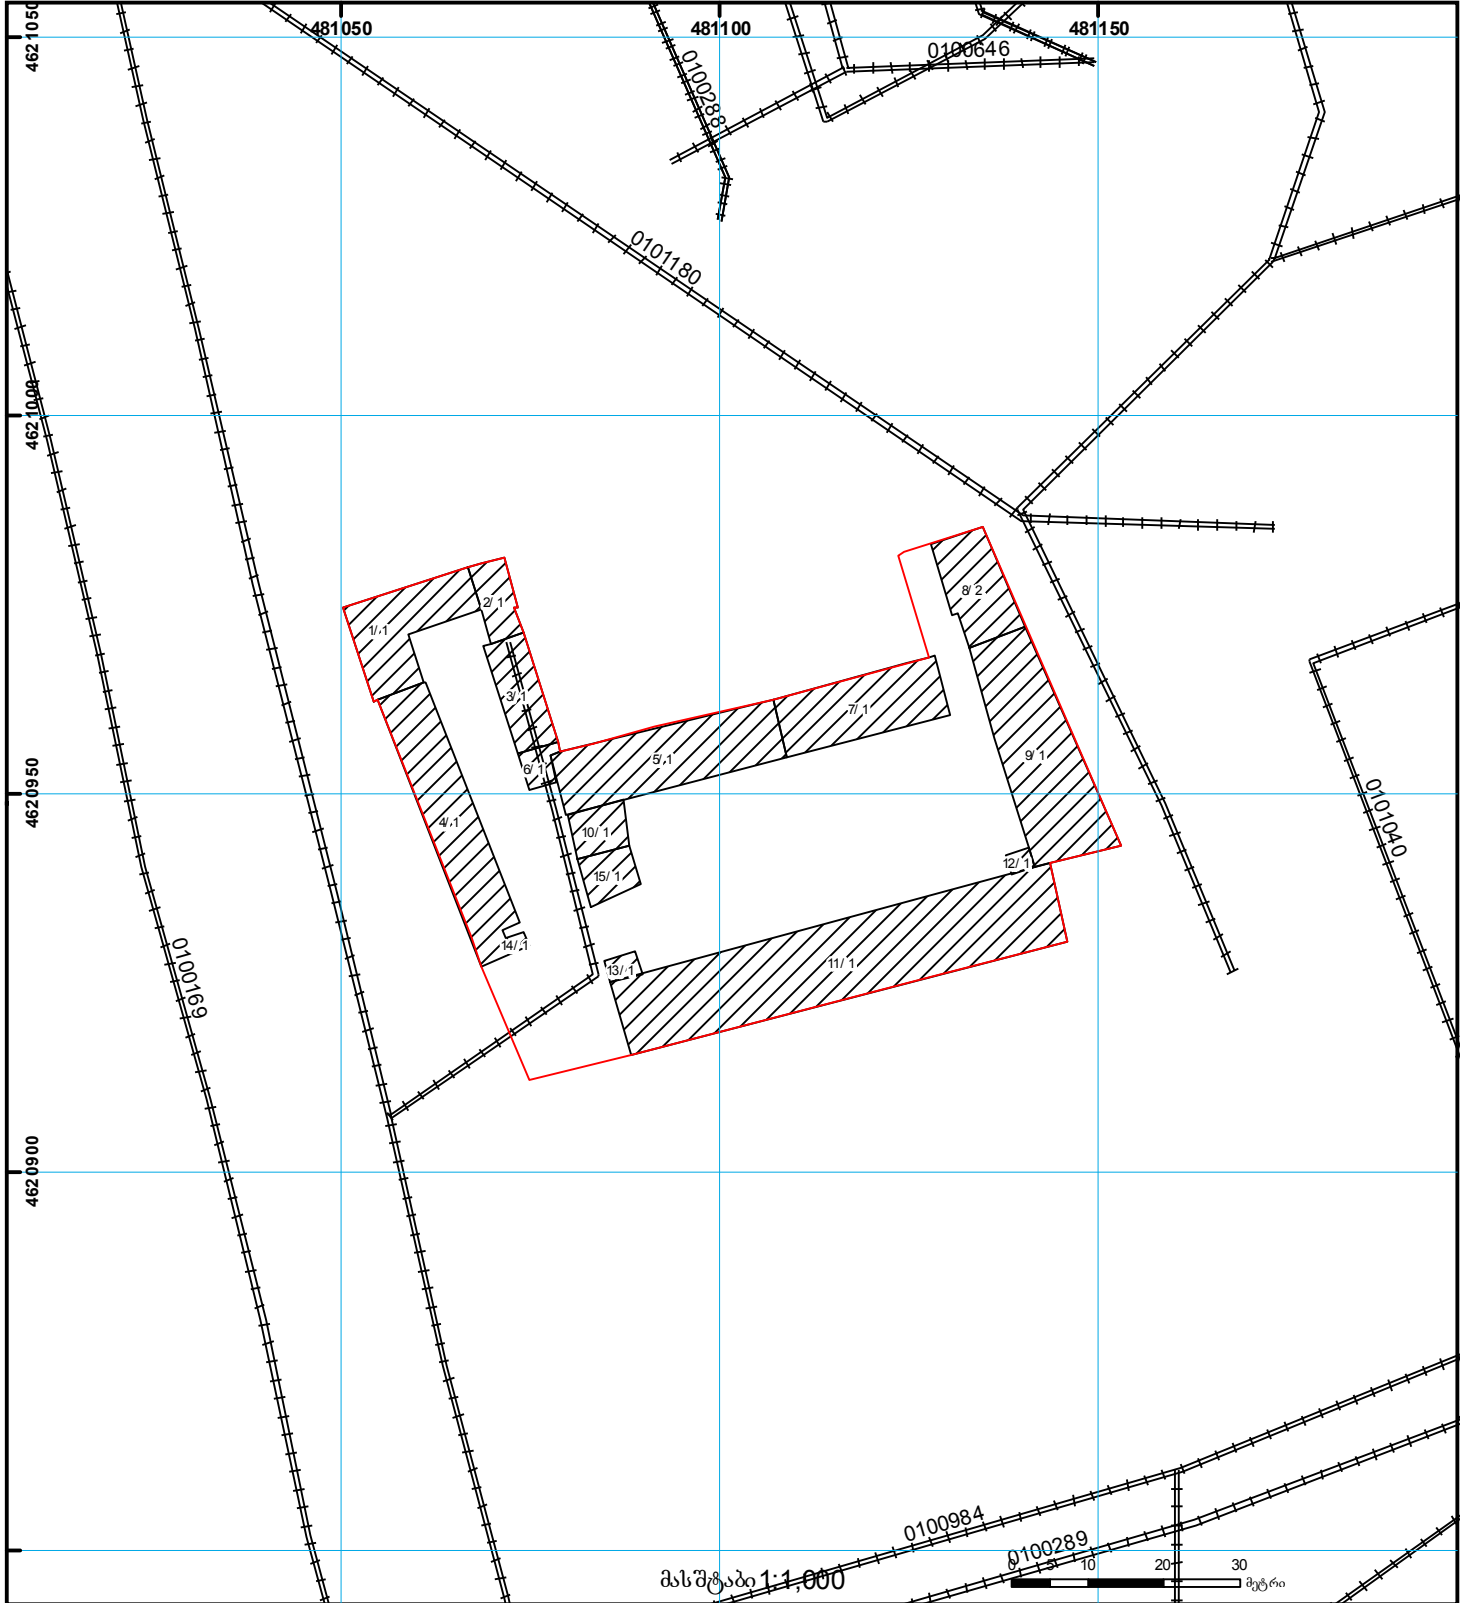

საქართველოს იუსტიციის სამინისტრო  
საჯარო რეგისტრის ეროვნული სააგენტო

საკადასტრო გეგმა

საჯარო რეგისტრის  
ეროვნული სააგენტო

მიწის ნაკვეთის საკადასტრო კოდი: 01.13.05.001.039  
განცხადების რეგისტრაციის ნომერი 882013022235  
მიწის ნაკვეთის ფართობი: 4095 კვ.მ.  
დანიშნულება: არასასოფლო-სამეურნეო  
მომზადების თარიღი 23.01.13

მასშტაბი 1:1,000

	შენობა-ნაგებობა, პირობითი ნომერი/სართულიანობა		ვალდებულება		საზოხრციე ნაგებობა	 00 0 (საერთაშორისო) UTM სისტემის კოორდ.
	მიწის ნაკვეთის საკადასტრო საზღვარი		მშენებარე ნაგებობა		მიწის ქვეშა ნაგებობა	