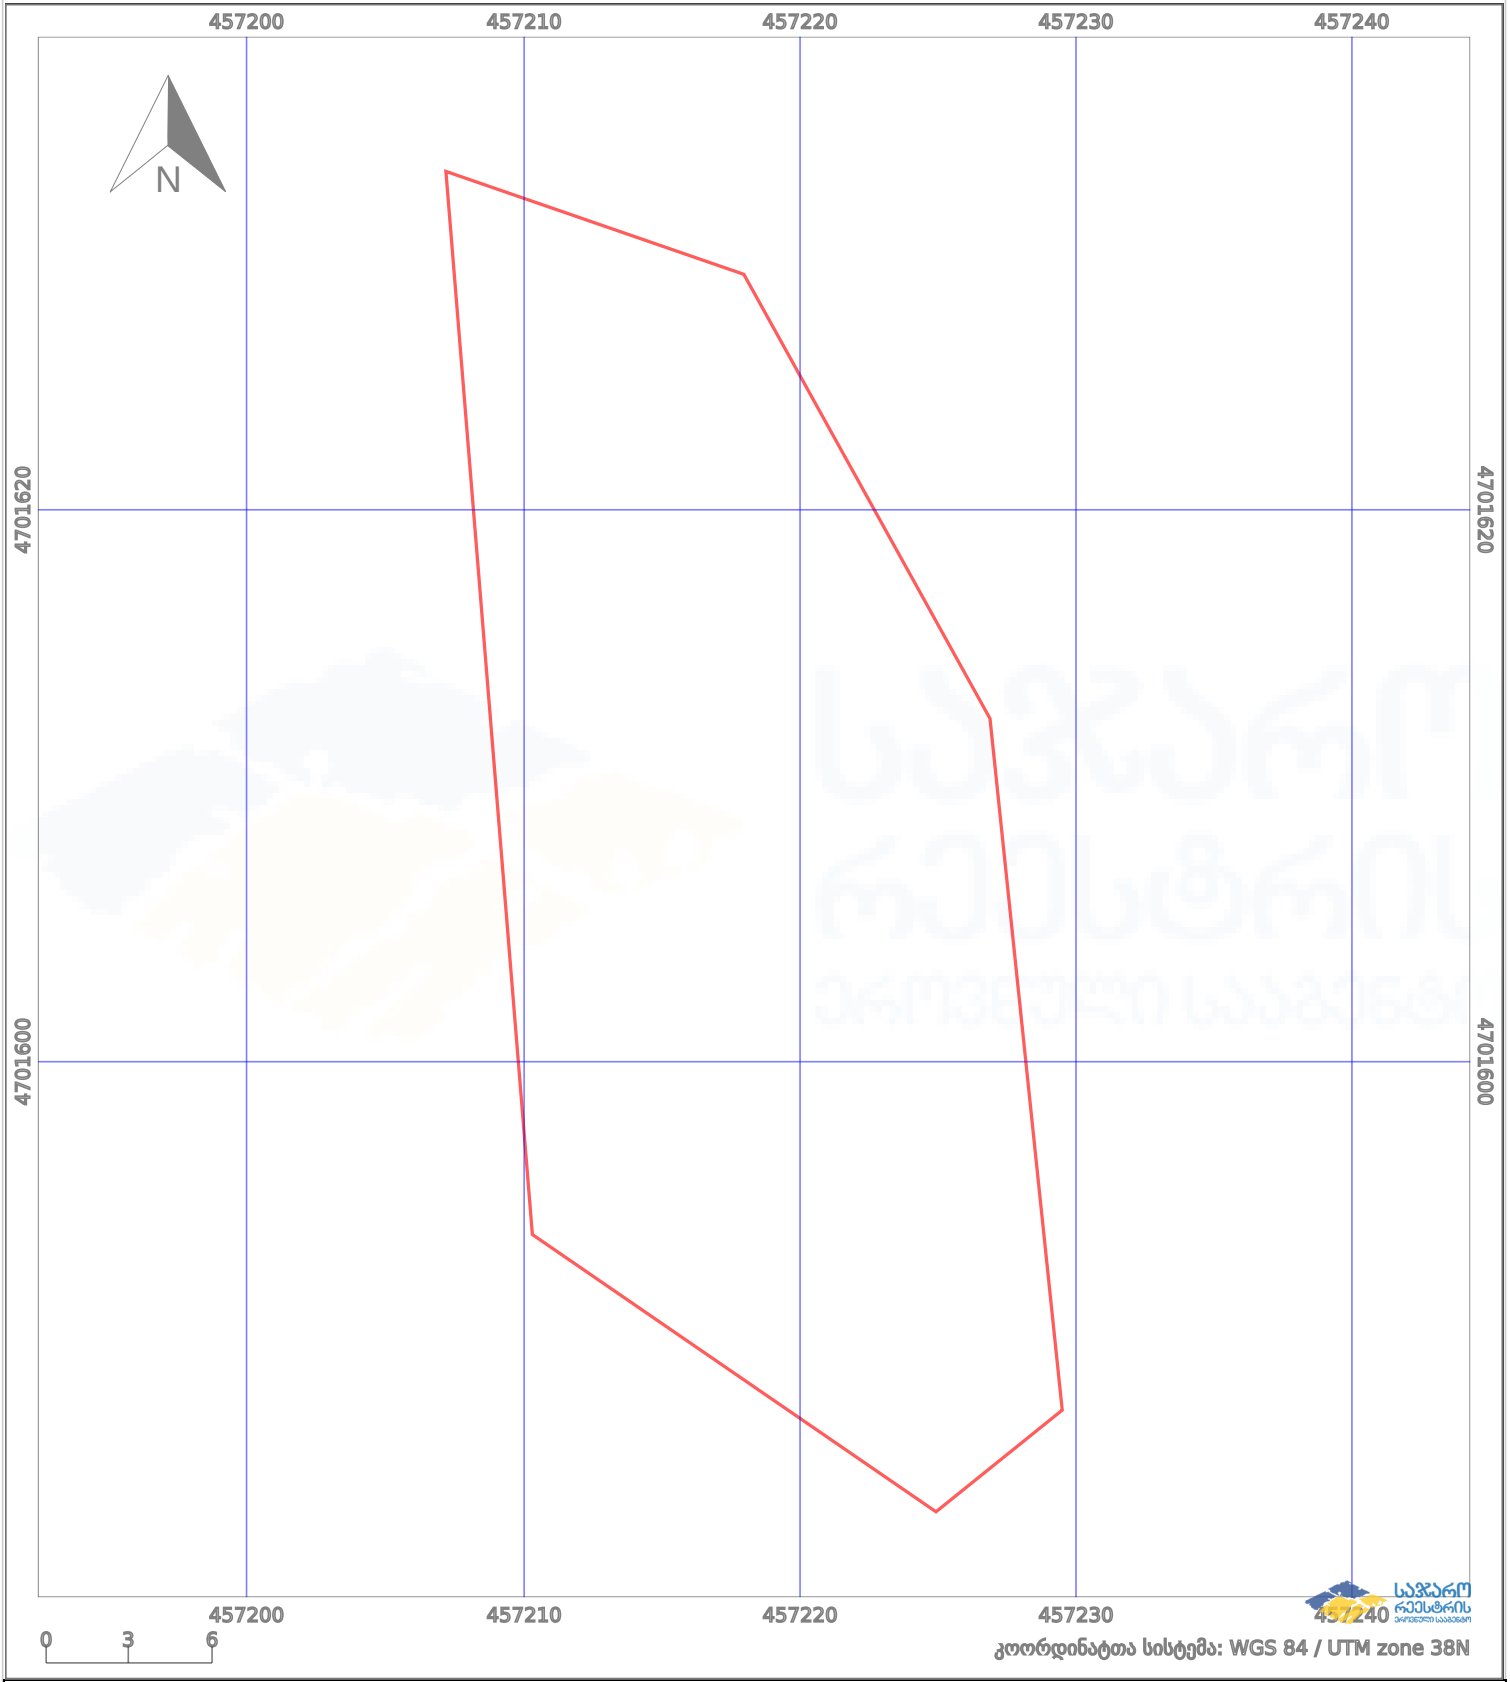

# საკადასტრო გეგმა

საქართველოს რეესტრის ეროვნული სააგენტო

საკადასტრო კოდი:

**74.06.11.579**

ნაკვეთის დანიშნულება:

**არასასოფლო სამეურნეო**

განცხადების ნომერი:

**882022247442**

ფართობი:

**700 კვ.მ (WGS 84 / UTM zone 38N)**

მომზადების თარიღი:

**23/05/2022**

პირობითი აღნიშვნები:

- |  |                   |  |                    |  |                    |  |                |
|--|-------------------|--|--------------------|--|--------------------|--|----------------|
|  | ნაკვეთის საზღვარი |  | მშენებარე ნაკებობა |  | აშენებული ნაკებობა |  | ქარსაფარი ზოლი |
|  | საზღვარი ნაკებობა |  | ტყის ფონდი         |  | ვალდებულება        |  |                |