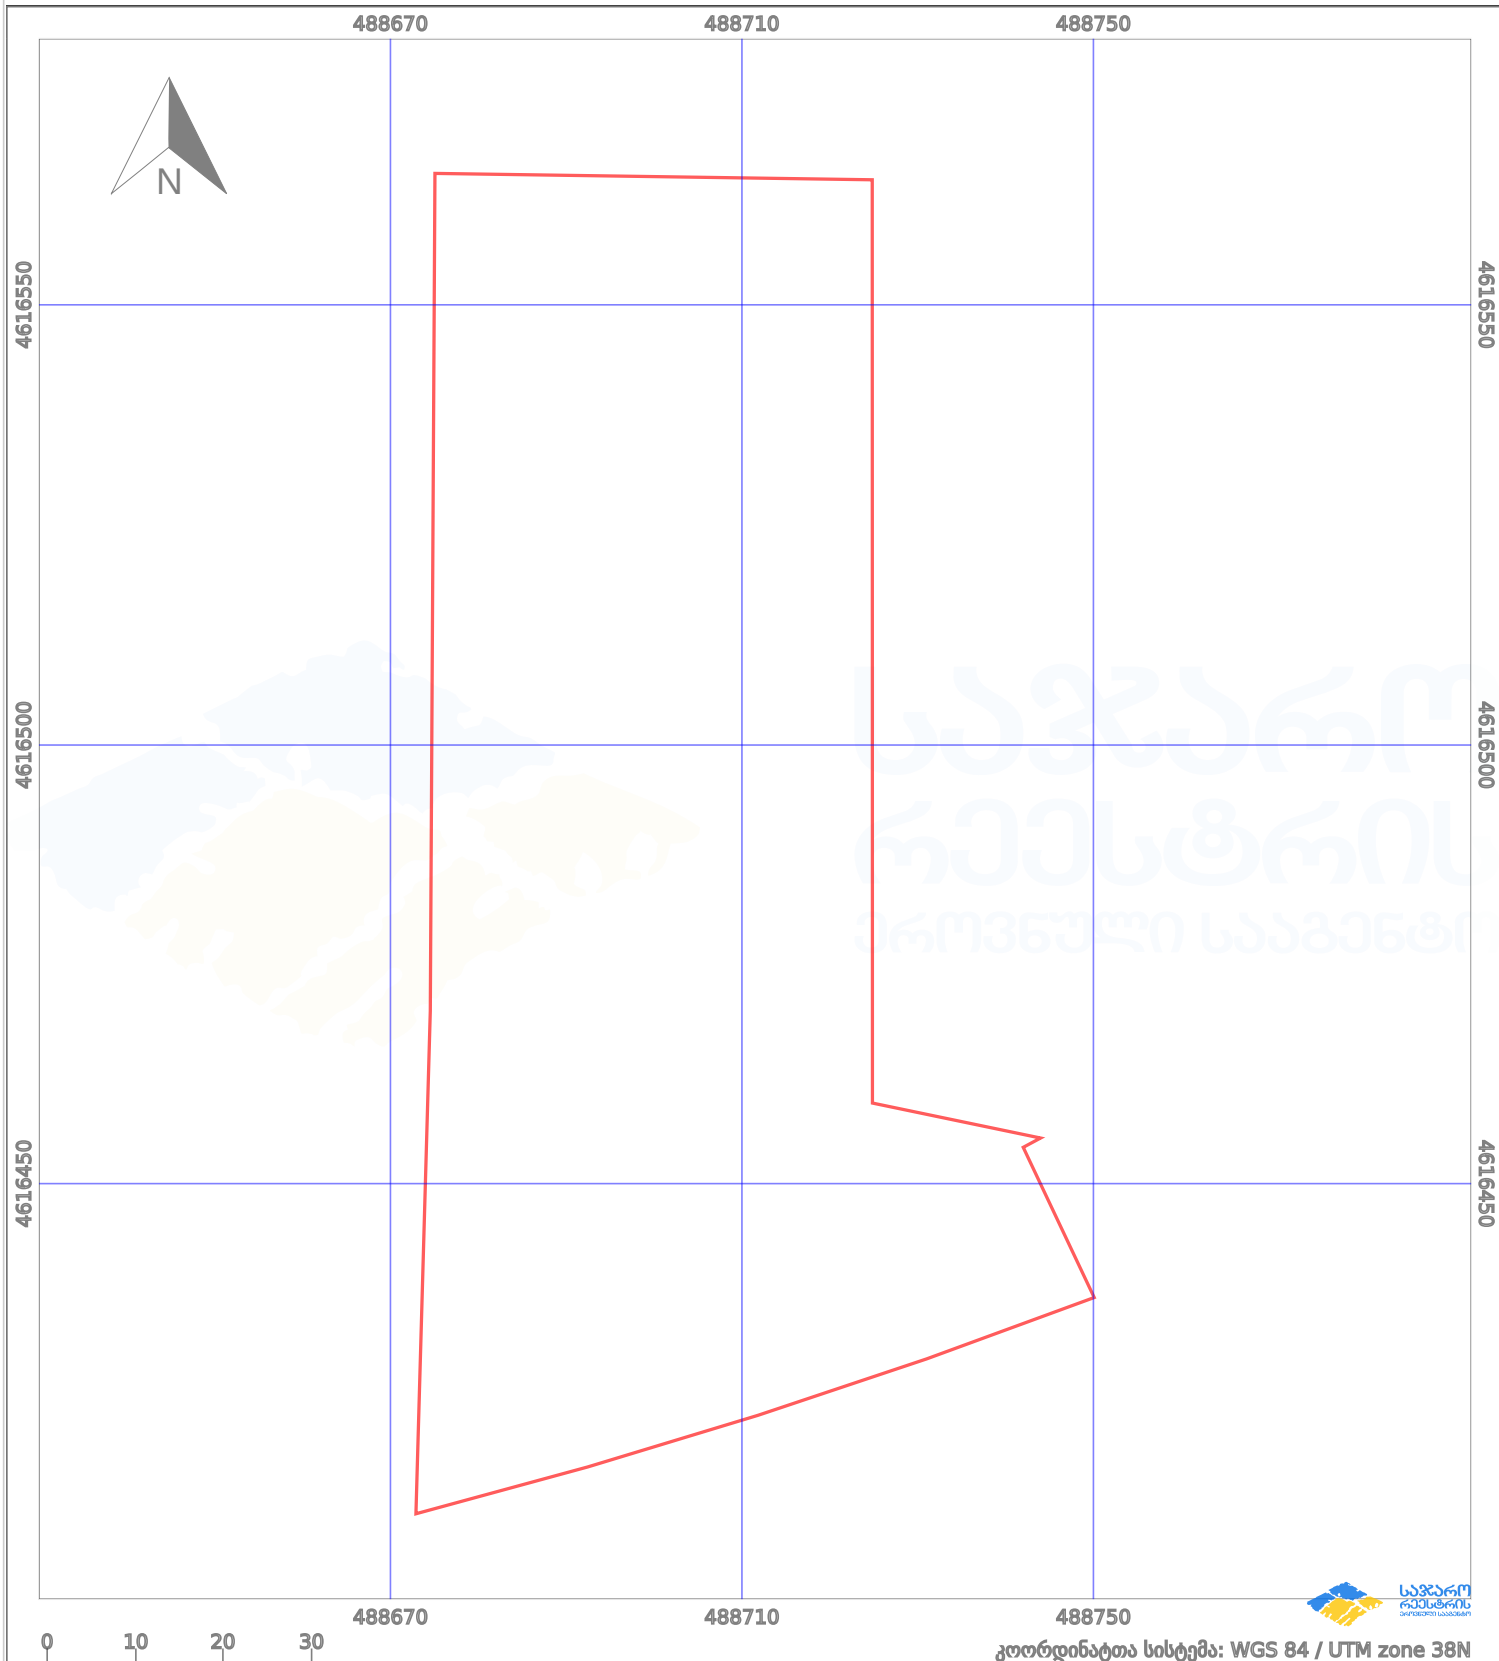

საკადასტრო გეგმა

საქართველოს რეესტრის ეროვნული სააგენტო

საკადასტრო კოდი: **01.19.36.016.011**

ნაკვეთის დანიშნულება:

არასასოფლო სამეურნეო

განცხადების ნომერი: **882022544872**

ფართობი:

7803 კვ.მ (WGS 84 / UTM zone 38N)

მომზადების თარიღი: **02/08/2022**

პირობითი აღნიშვნები:

	ნაკვეთის საზღვარი		მშენებარე ნაკებობა		აშენებული ნაკებობა		ქარსაფარი ზოლი
	საზომრივი ნაკებობა		ტყის ფონდი		ვალდებულება		