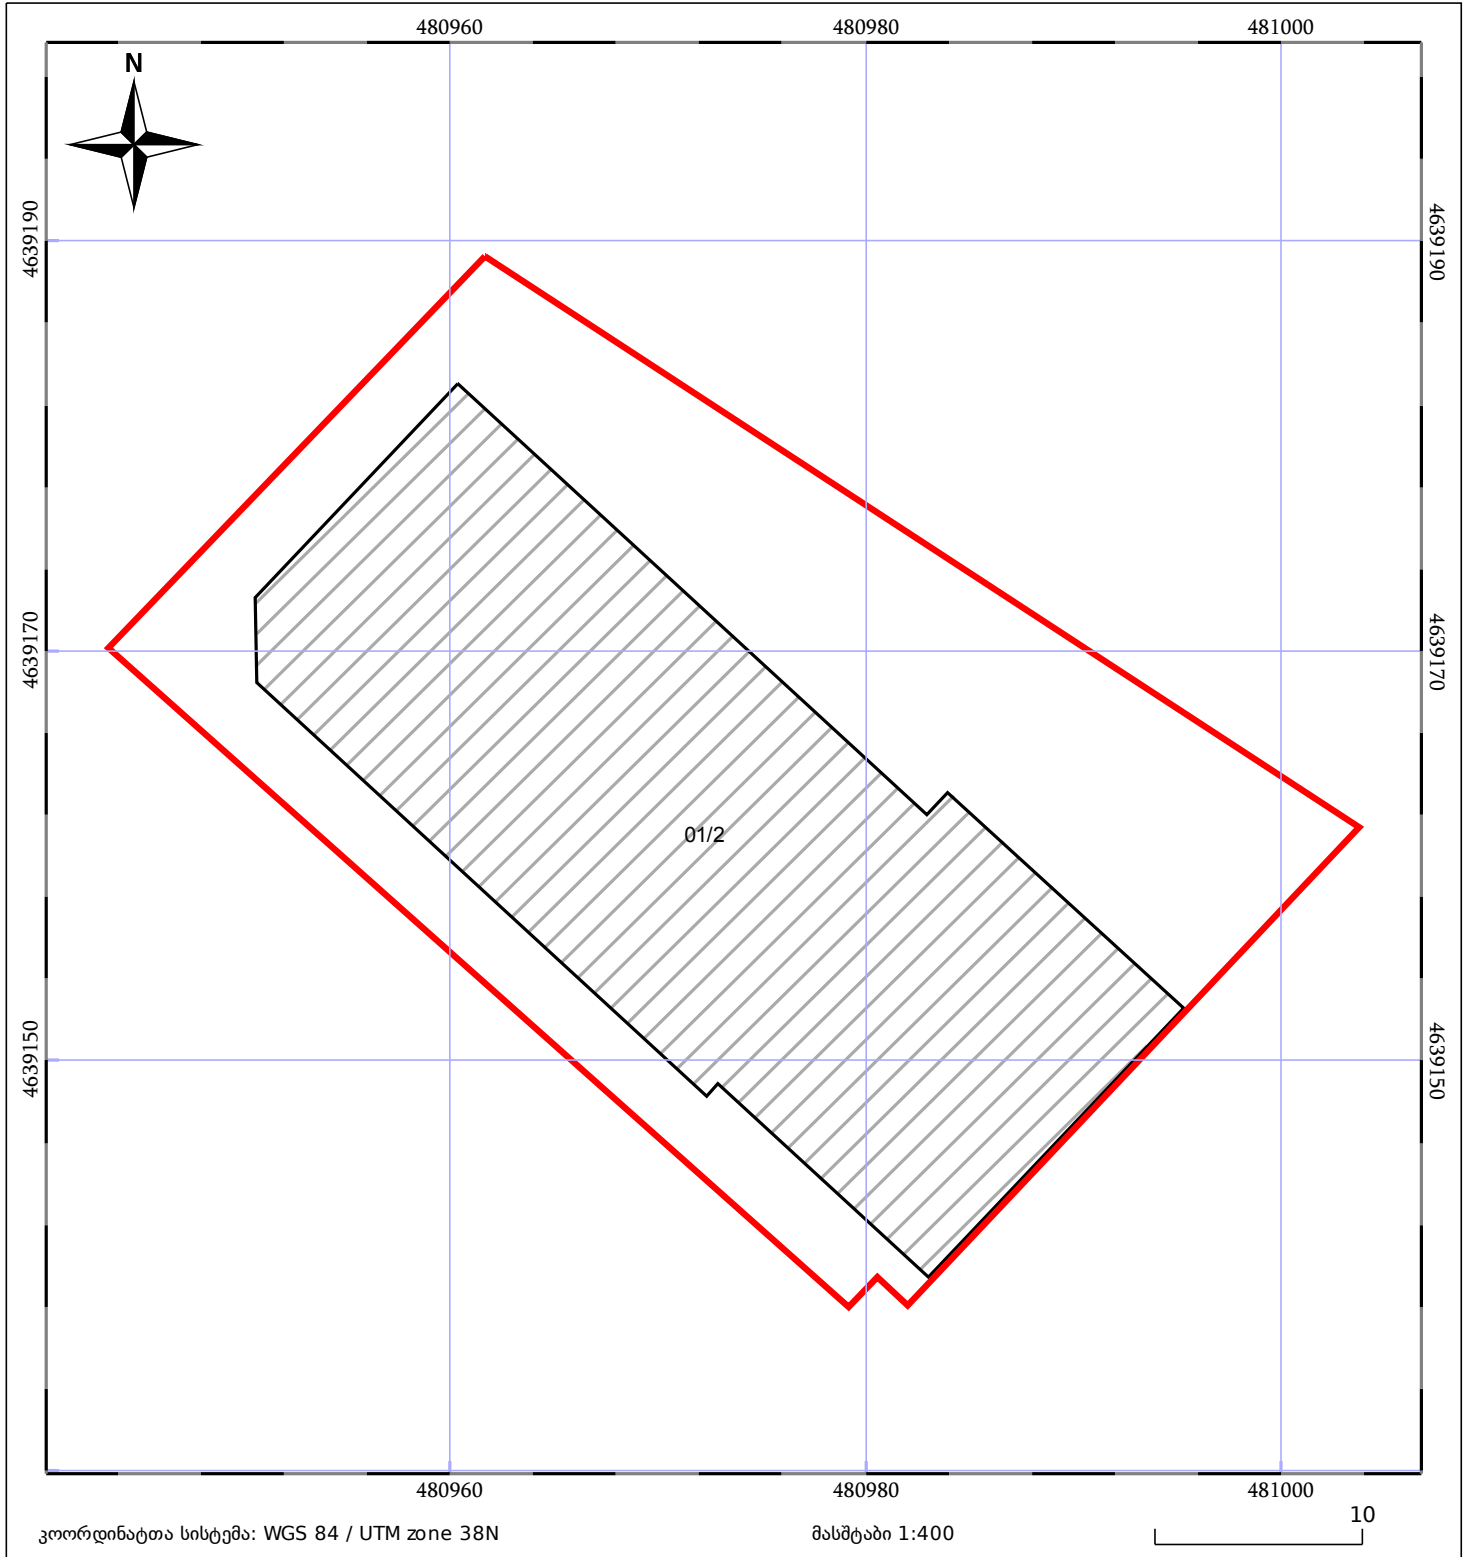

საკადასტრო გეგმა

საჯარო რეესტრის ეროვნული
სააგენტო

საკადასტრო კოდი: **72.06.13.105.015**

ნაკვეთის დანიშნულება:

არასასოფლო სამეურნეო

განცხადების ნომერი: **882026292248**

ფართობი:

1496 კვ.მ (WGS 84 / UTM zone 38N)

მომზადების თარიღი: **06/05/2026**

05/25	მშენებარე ნაგებობა		ნაკვეთის საკადასტრო საზღვარი	05/25	შენობა/ნაგებობა
	საზღვრული ნაგებობა		ტყის ფონდი		ვალდებულება