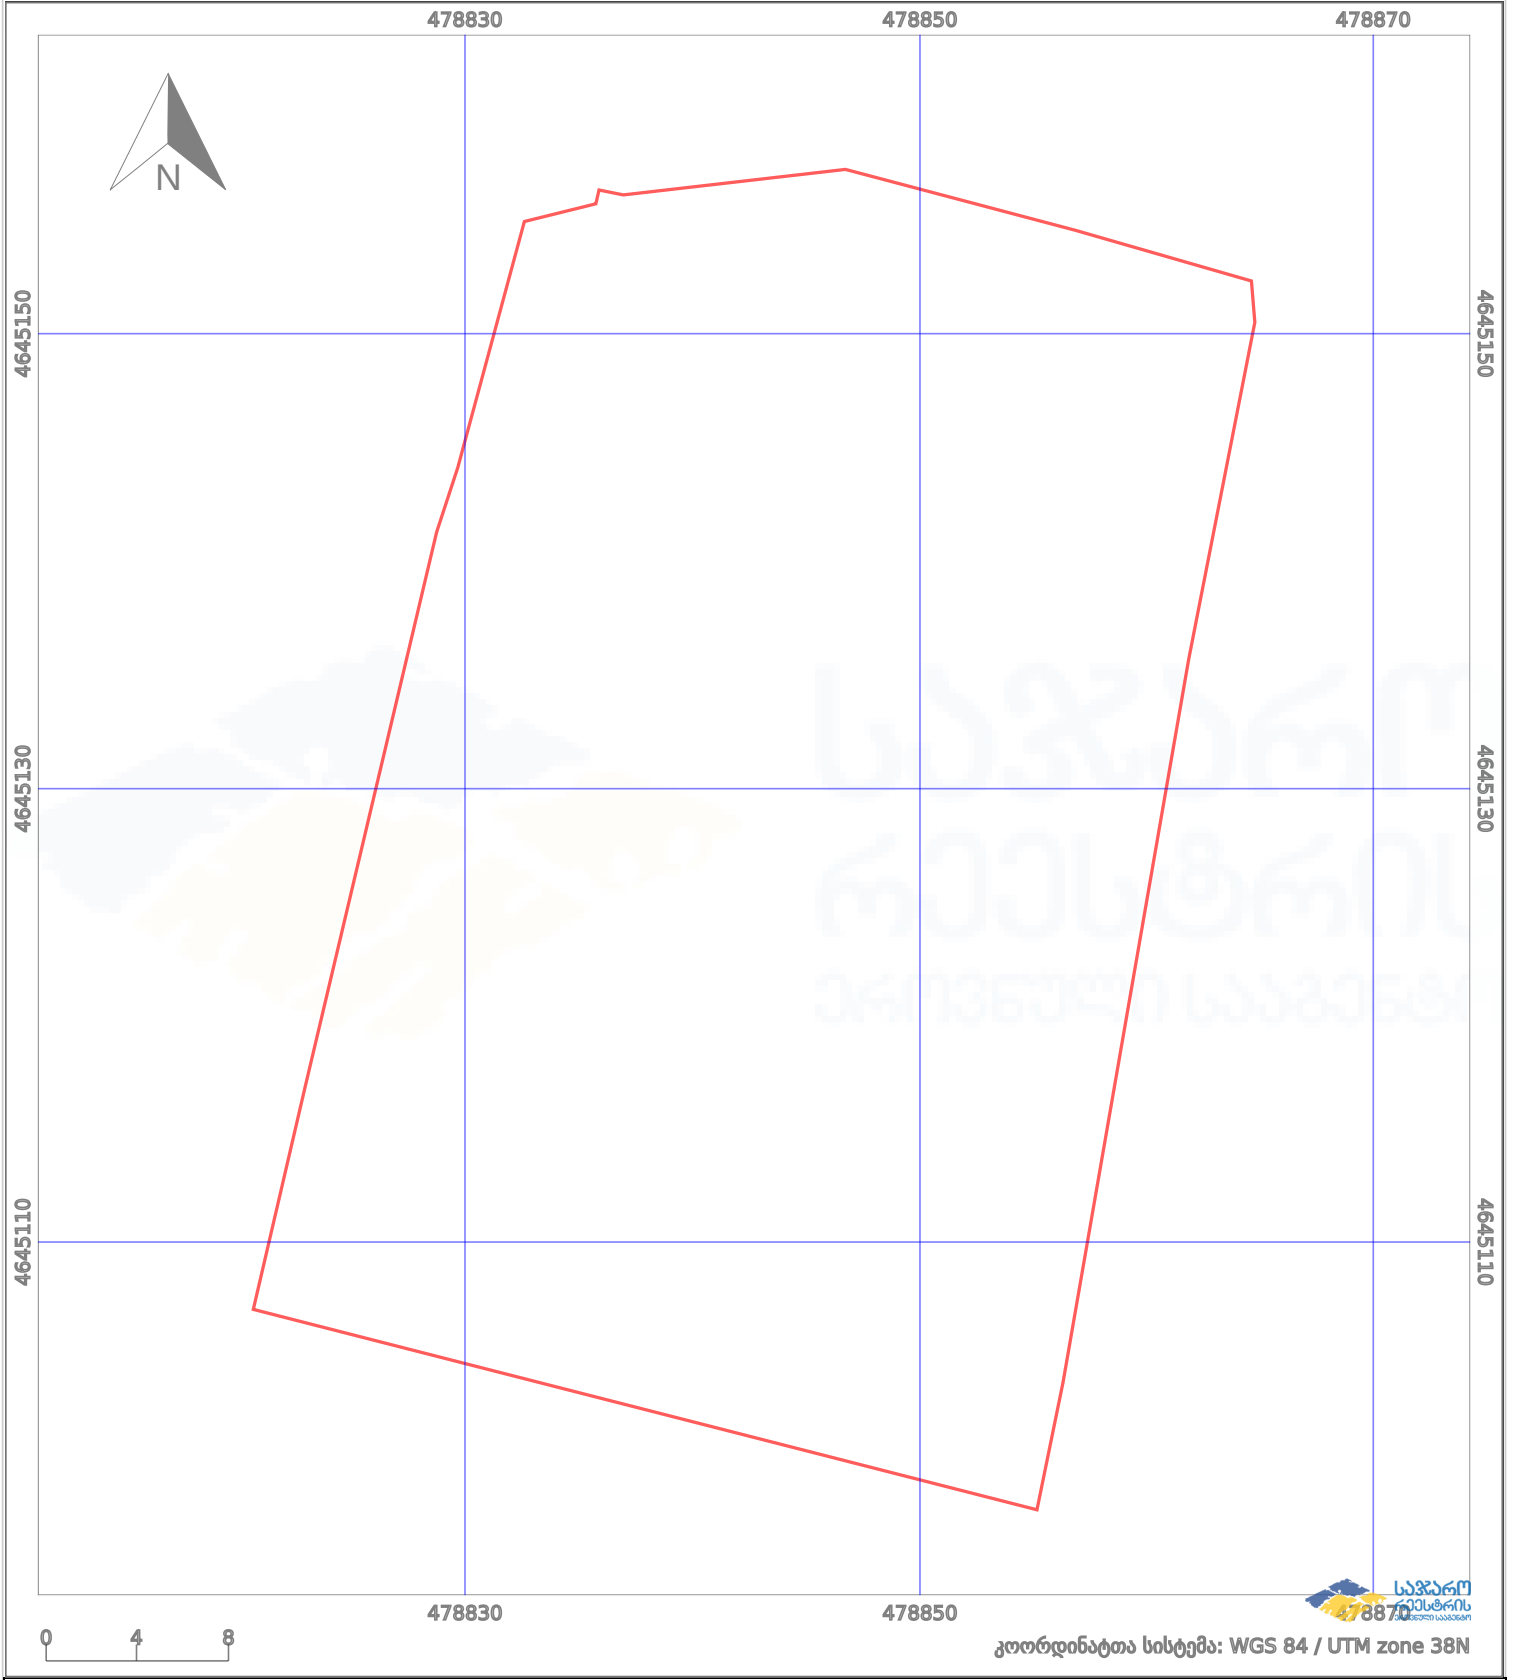

საკადასტრო გეგმა

საჯარო რეგისტრის ეროვნული სააგენტო

საკადასტრო კოდი:

72.03.16.583

ნაკვეთის დანიშნულება:

სასოფლო-სამეურნეო

განცხადების ნომერი:

882021828926

ფართობი:

1837 კვ.მ (WGS 84 / UTM zone 38N)

მომზადების თარიღი:

04/10/2021

	ნაკვეთის საზღვარი		პირობითი აღნიშვნები: მშენებარე ნაგებობა		აშენებული ნაგებობა
	ხაზობრივი ნაგებობა		ტყის ფონდი		ვალდებულება