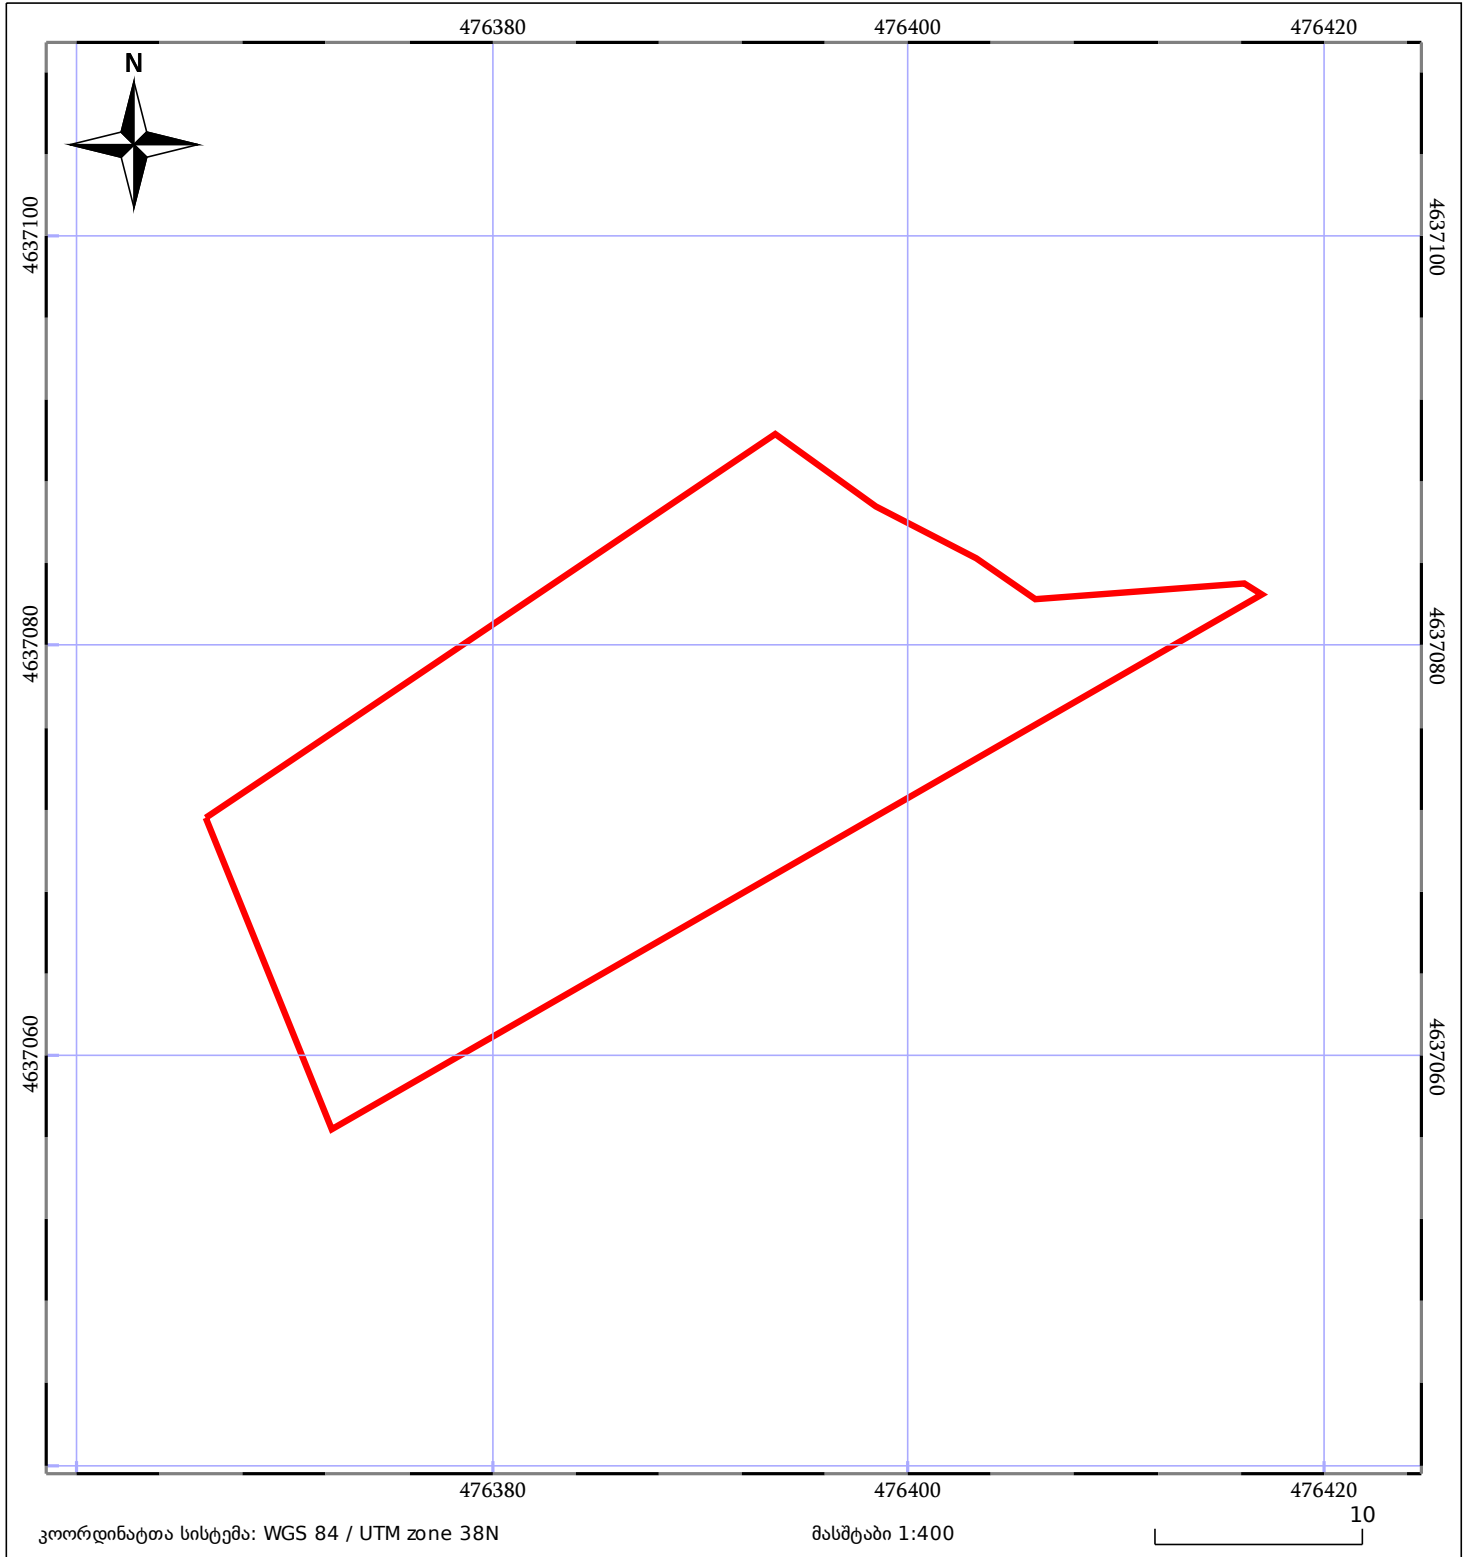

საკადასტრო გეგმა

საჯარო რეესტრის ეროვნული
სააგენტო

საკადასტრო კოდი: **72.08.22.282**

ნაკვეთის დანიშნულება:

სასოფლო-სამეურნეო

განცხადების ნომერი: **882022860471**

ფართობი:

700 კვ.მ (WGS 84 / UTM zone 38N)

მომზადების თარიღი: **22/11/2022**

მშენებარე ნაგებობა	ნაკვეთის საკადასტრო საზღვარი	შენობა/ნაგებობა
საზღვრული ნაგებობა	ტყის ფონდი	ვალდებულება