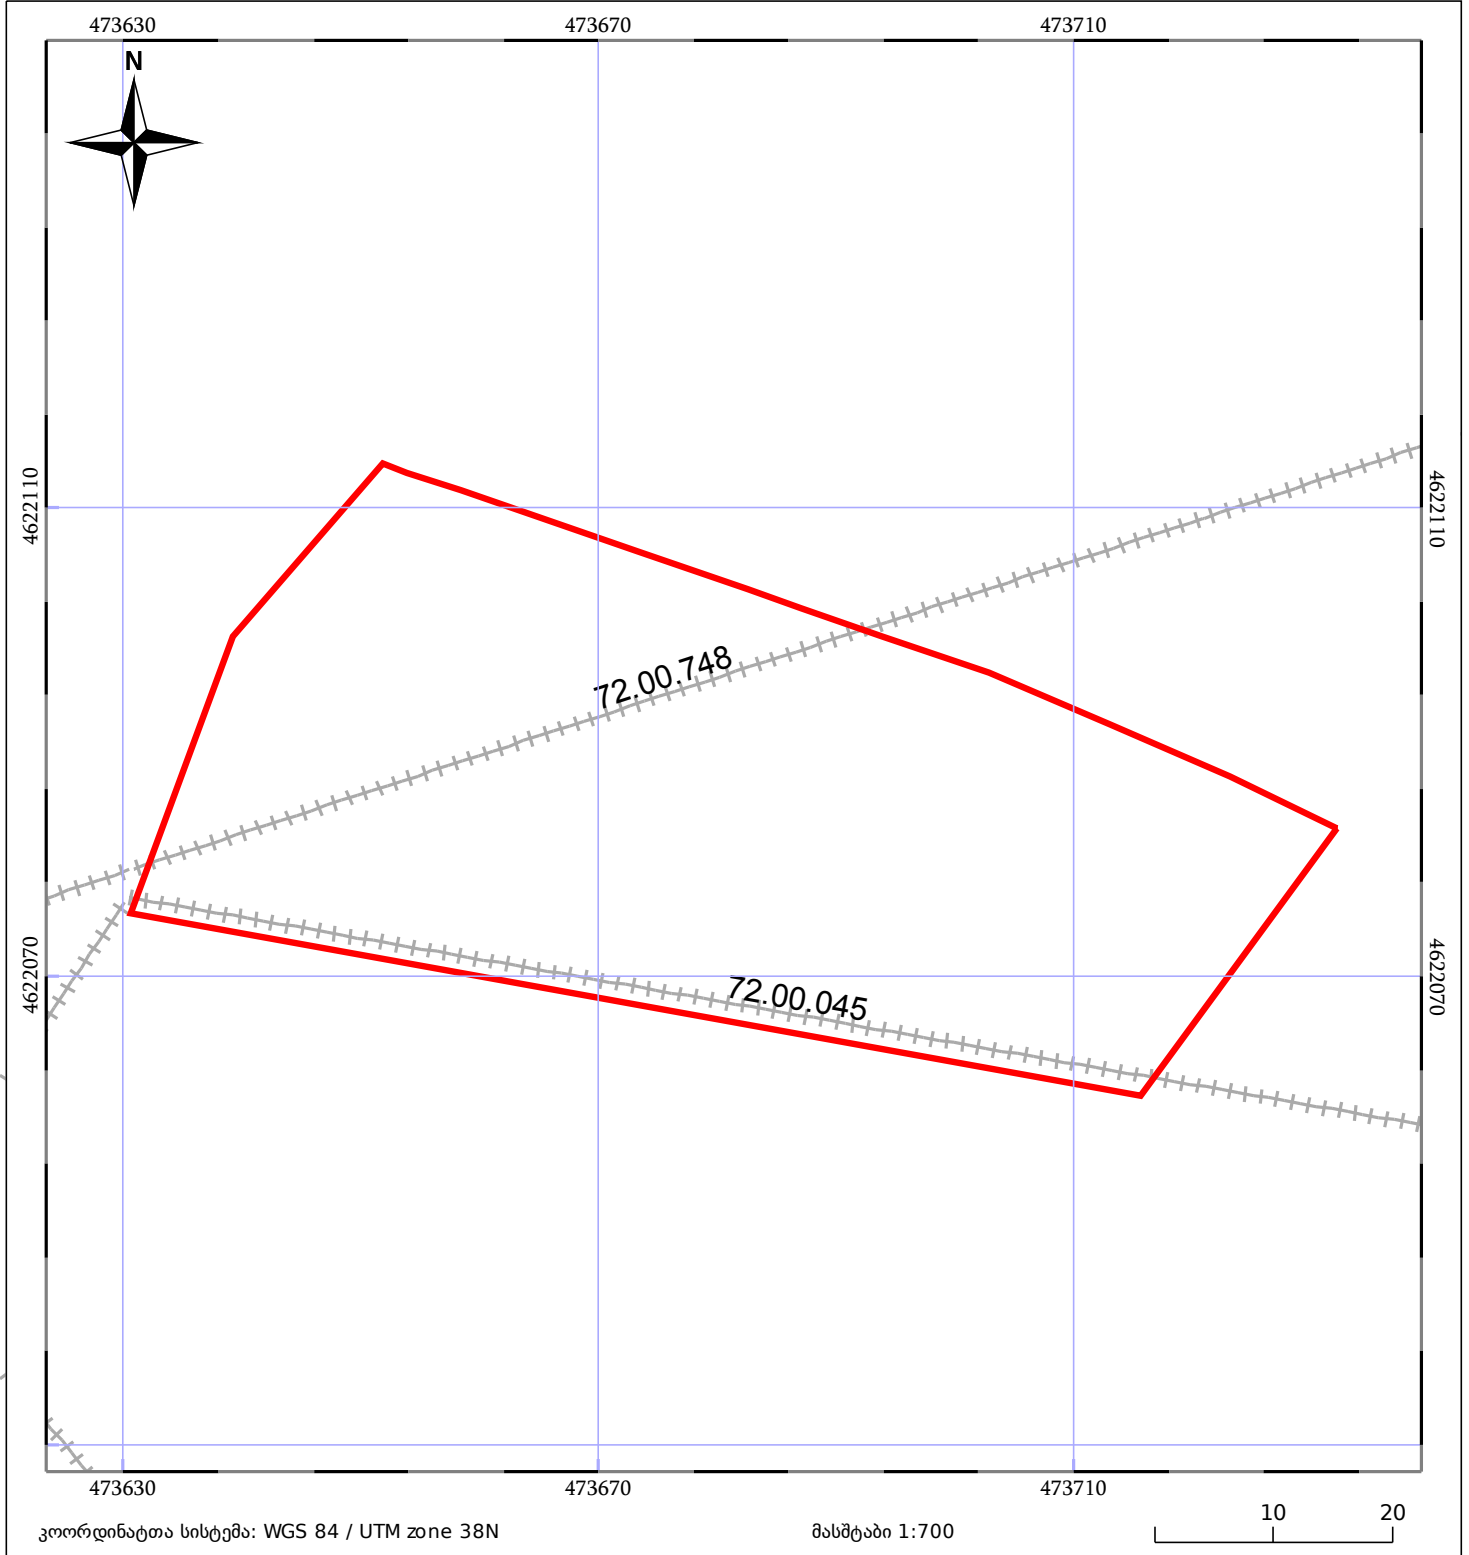

საკადასტრო გეგმა

საჯარო რეესტრის ეროვნული
სააგენტო

საკადასტრო კოდი: **72.16.06.312**

ნაკვეთის დანიშნულება:

არასასოფლო სამეურნეო

განცხადების ნომერი: **882021299914**

ფართობი:

3140 კვ.მ (WGS 84 / UTM zone 38N)

მომზადების თარიღი: **21/04/2021**

05/25 მშენებარე ნაგებობა	05/25 მენობა/ნაგებობა	ტყის ფონდი
ნაკვეთის საკადასტრო საზღვარი	ხაზობრივი ნაგებობა	ვალდებულება