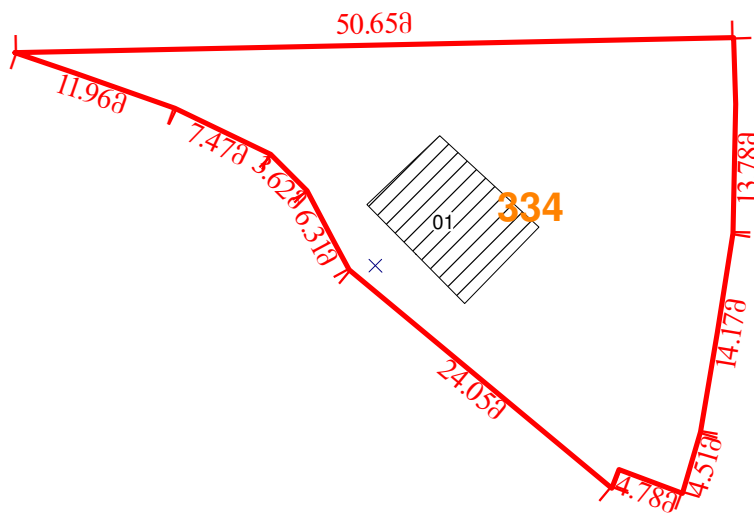

საკადასტრო გეგმა

მასშტაბი 1:500

მიწის ნაკვეთი:

სარეგისტრაციო №

საკადასტრო № 72 / 16 / 15 / 334
ზონა სექტორი კვარტალი ნაკვეთი
მცხეთა ლისი

მისამართი:

თარიღი: 26.10.07

ქ. თბილისი

ფართობი: 804 კვ.მ

საქართველოს იუსტიციის სამინისტრო
საჯარო რეგისტრის ეროვნული სააგენტო
მცხეთის სარეგისტრაციო სამსახური

ბეჭედი

722007112935

მიწის ნაკვეთის საკადასტრო საზღვარი

საცხოვრებელი შენობა

არასაცხოვრებელი შენობა