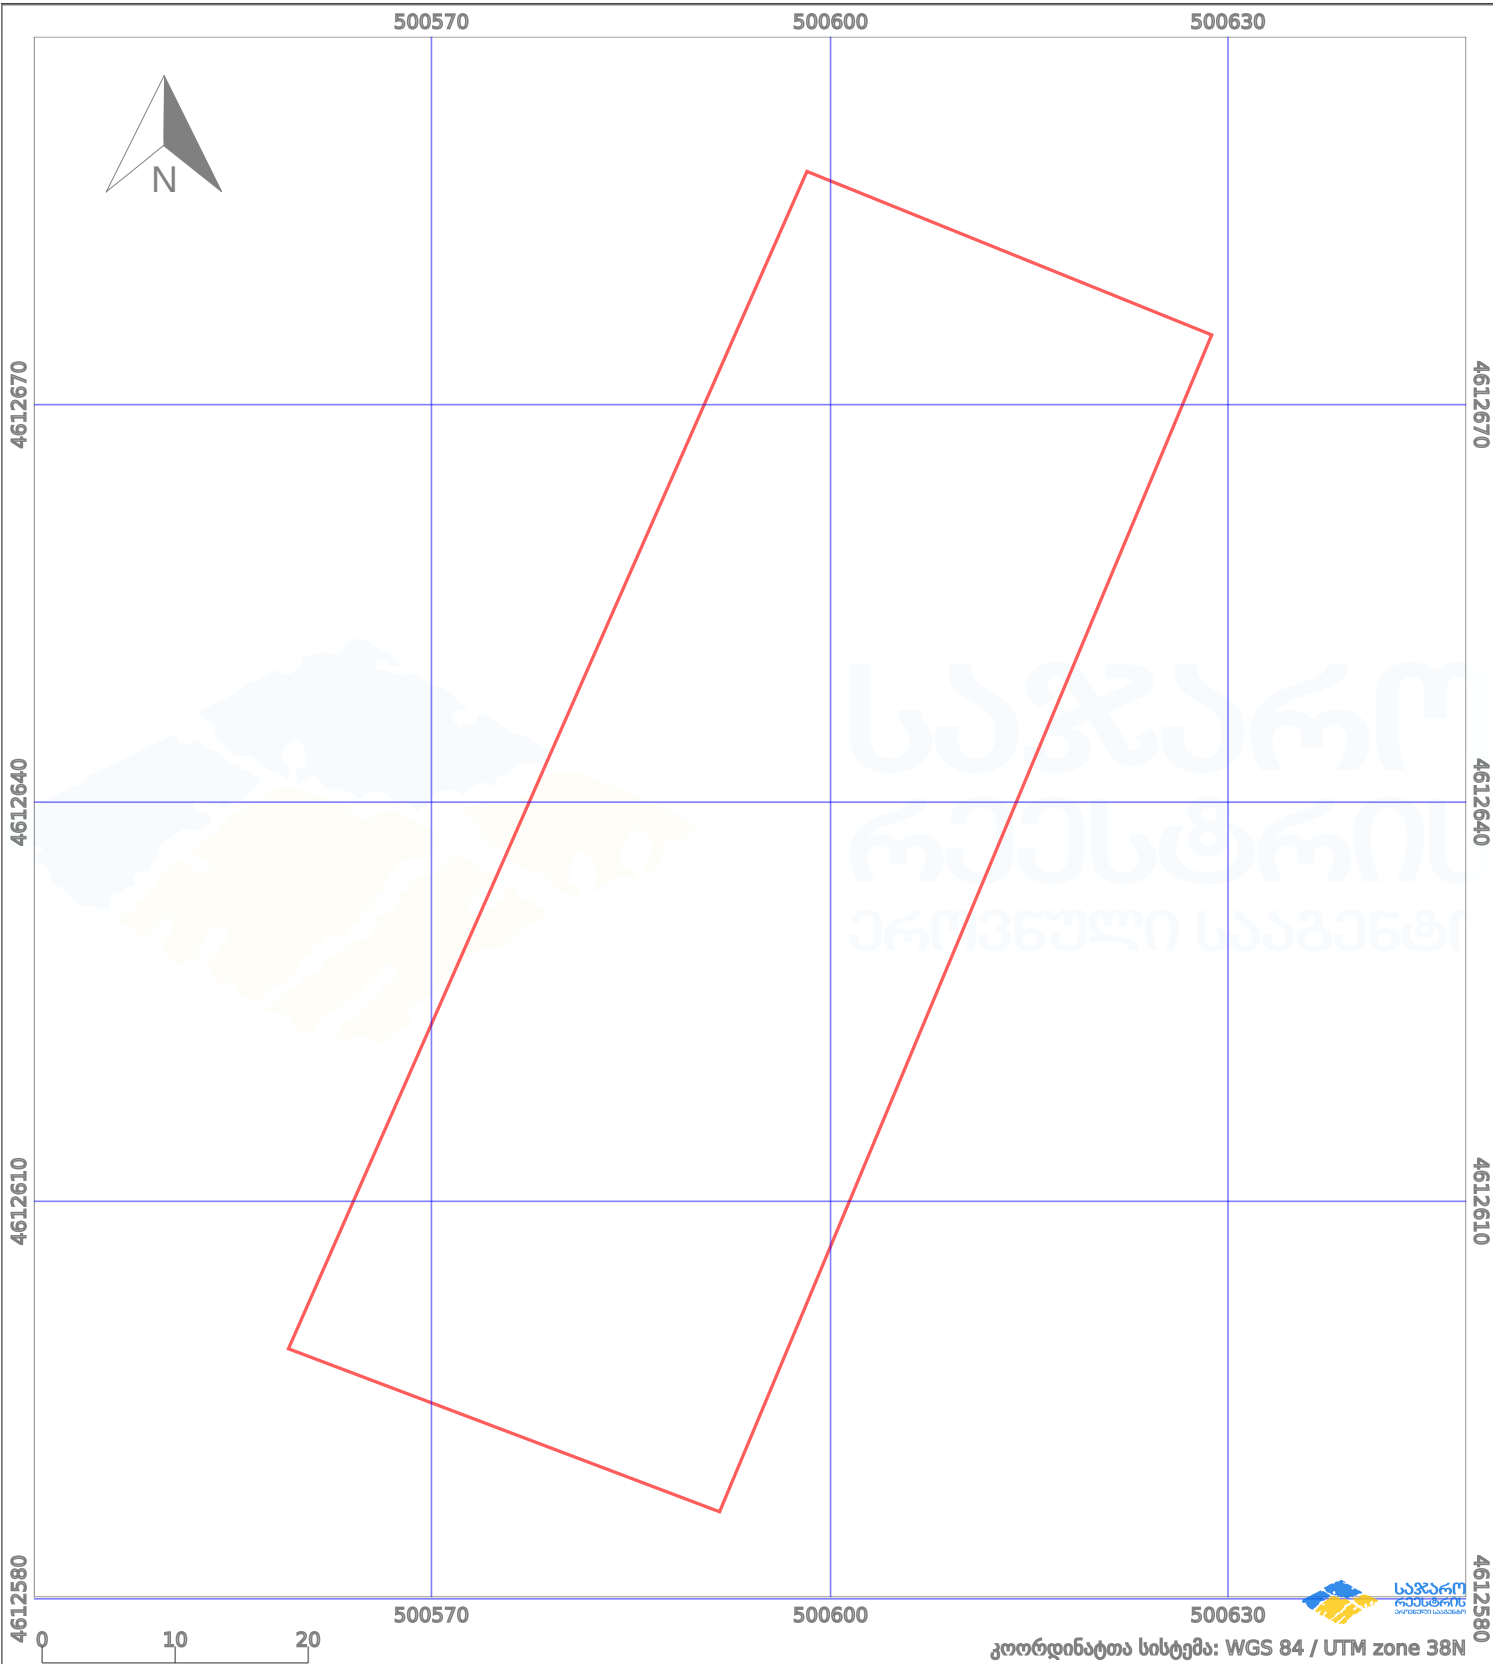

# საკადასტრო გეგმა

საჯარო რეგისტრის ეროვნული  
სააგენტო

საკადასტრო კოდი:

**81.07.03.065**

ნაკვეთის დანიშნულება:

**სასოფლო-სამეურნეო(სახნავი)**

განცხადების ნომერი:

**882025307660**

ფართობი:

**3260 კვ.მ (WGS 84 / UTM zone 38N)**

მომზადების თარიღი:

**28/10/2025**

პირობითი აღნიშვნები:

	ნაკვეთის საზღვარი		მშენებარე ნაგებობა		აშენებული ნაგებობა		მინისქვეშა ნაგებობა
	საზღვარი ნაგებობა		ტყის ფონდი		ვალდებულება		ქარსაფარი ბოლი