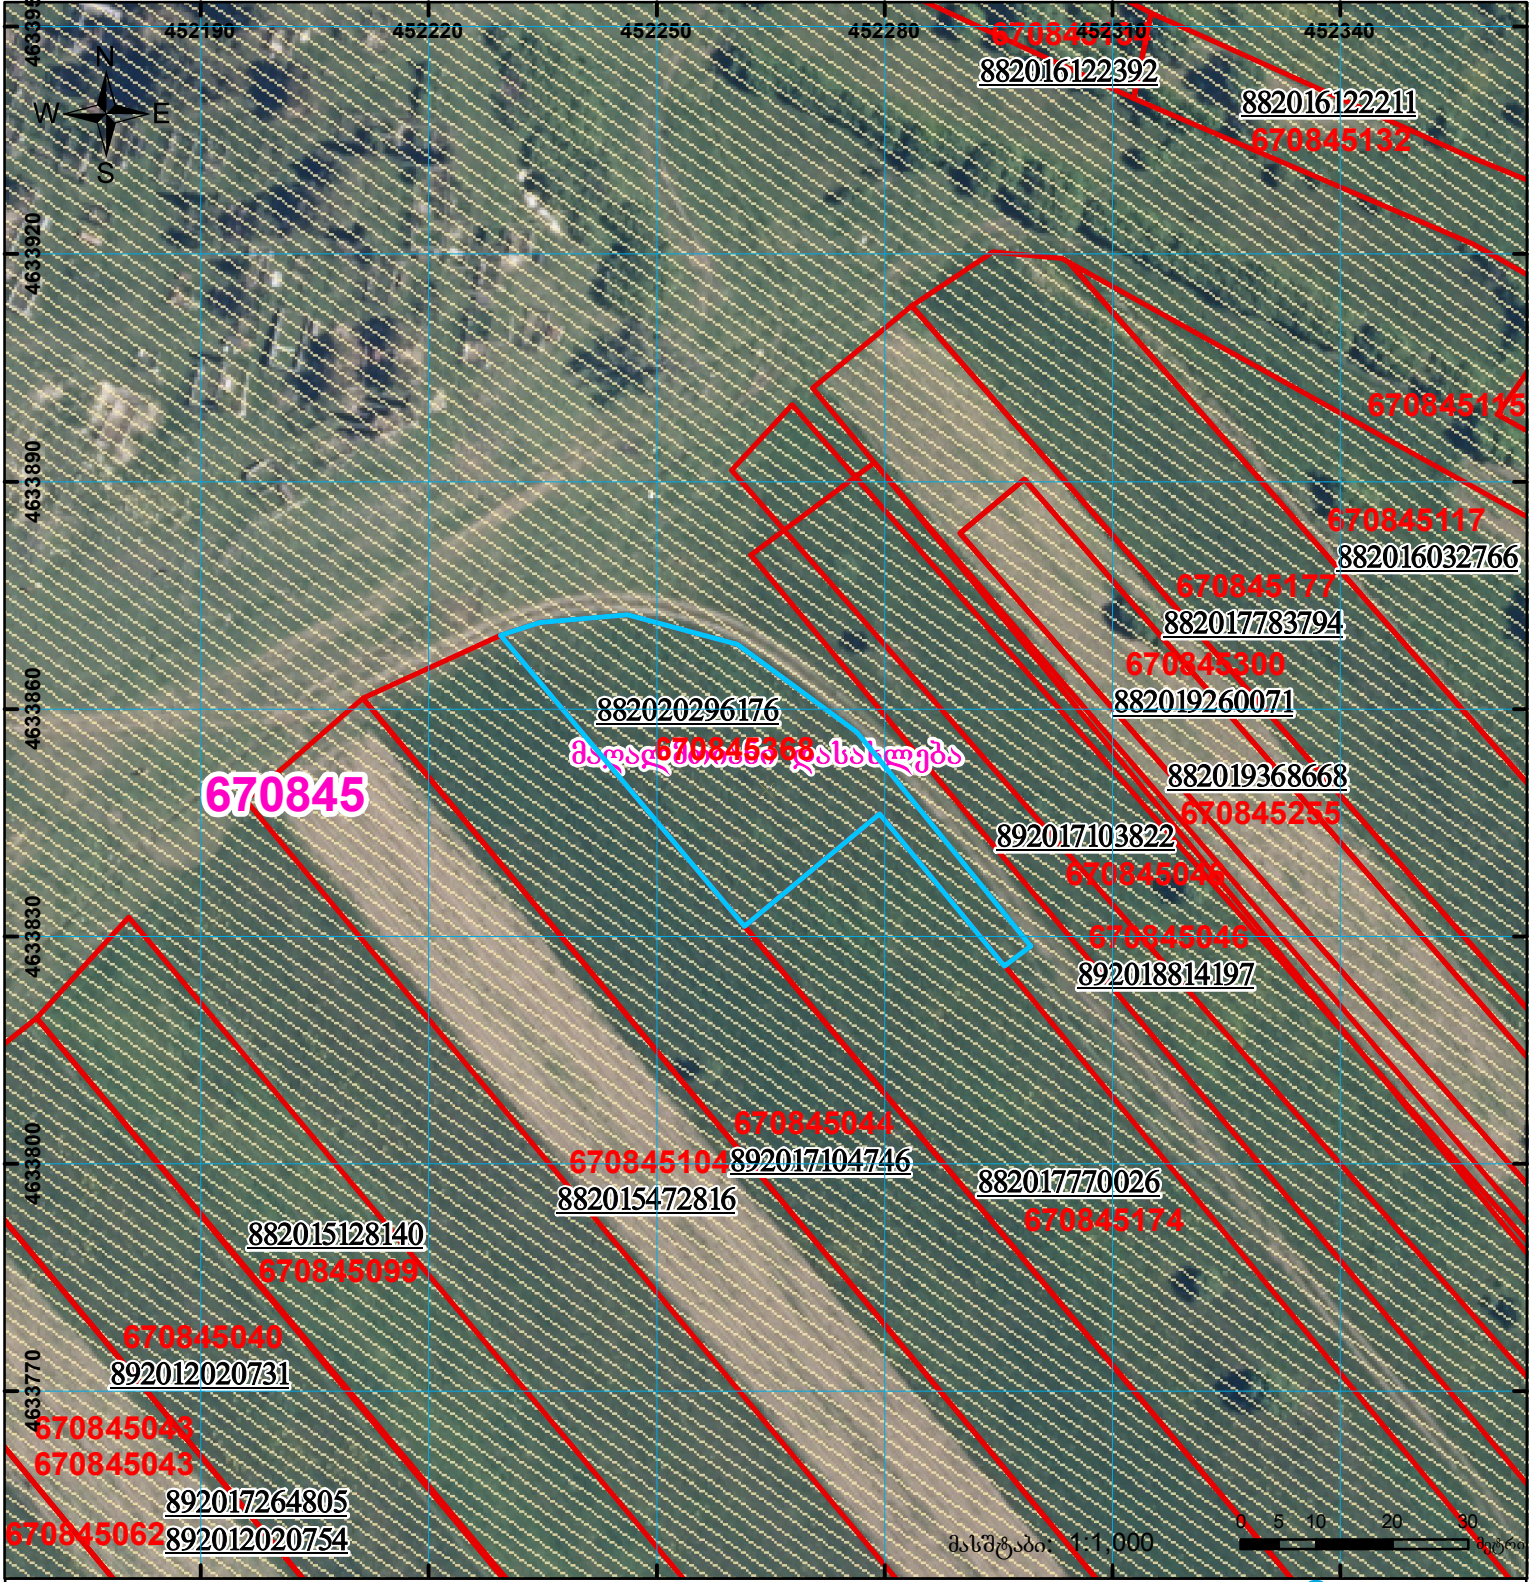

მიწის ნაკვეთის საკადასტრო კოდი: 67 08 45 368  
 განცხადების რეგისტრაციის ნომერი: 882020296176  
 მიწის ნაკვეთის ფართობი: 1180 კვ.მ.  
 მომზადების თარიღი: 11.06.20

	შენიშვნა-ნაგებობა, პირობითი ნომერი/სართულიანობა		ვალდებულება		საზოგადოებრივი ნაგებობა
	მიწის ნაკვეთის საკადასტრო საზღვარი		შეუწყებარე ნაგებობა		

00°0' 00.00" UTM (საერთაშორისო) სისტემის კოორდ.