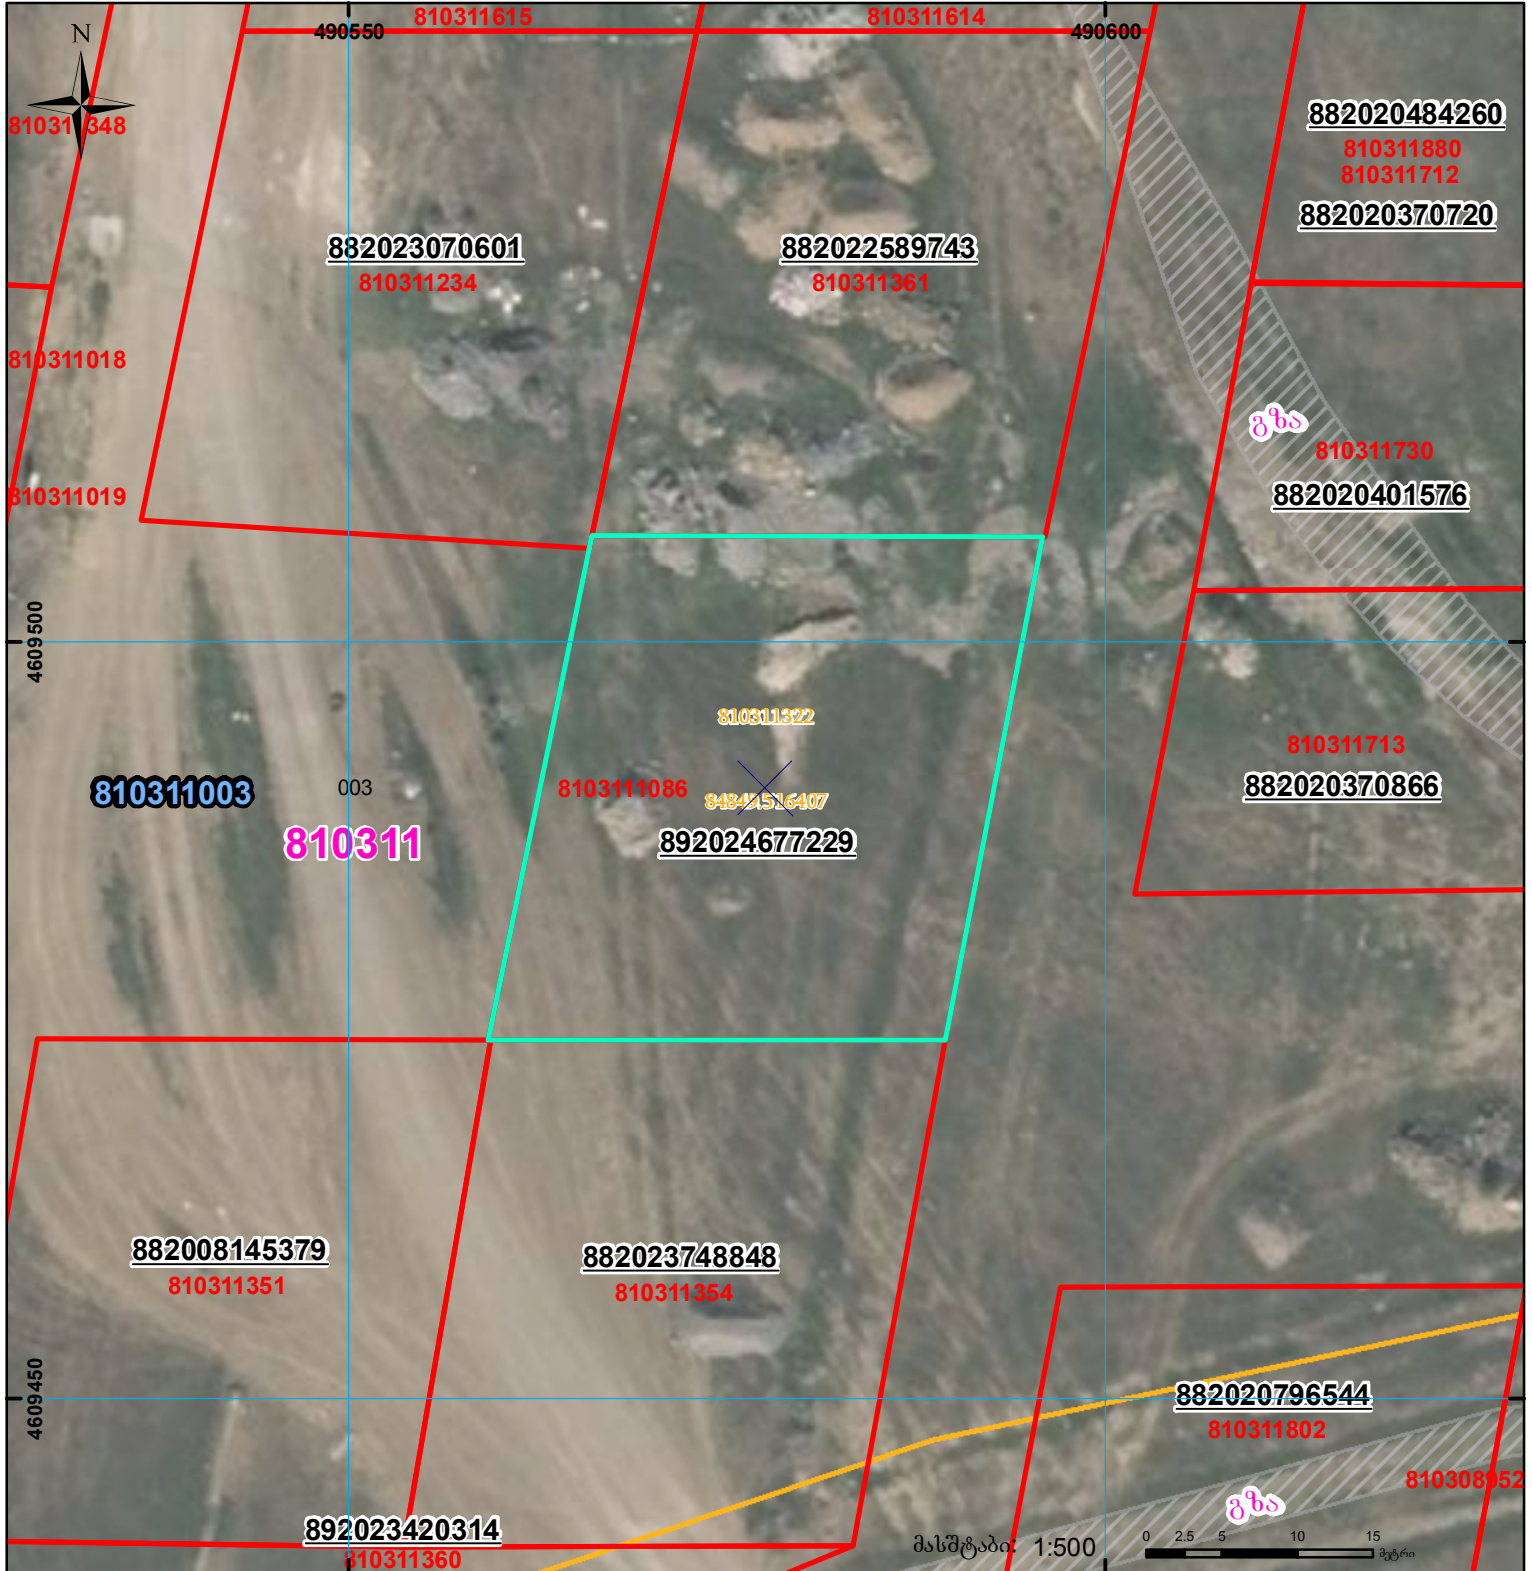

მიწის ნაკვეთის საკადასტრო კოდი: 8103111086
 განცხადების რეგისტრაციის ნომერი: 892024677229
 მიწის ნაკვეთის ფართობი: 1000 კვ.მ.
 დანიშნულება:
 მომზადების თარიღი: 04.11.24

	შენიშვნა-ნაკვეთი, პირობითი ნომერი/სართულიანობა		კალდეულება		სარეგისტრაციოდ წარმოდგენილი ნაკვეთი
	მიწის ნაკვეთის საკადასტრო საზღვარი		შუენებარე ნაკვეთი		საზობრივი ნაკვეთი

UTM (საერთაშორისო) სისტემის კოორდ.