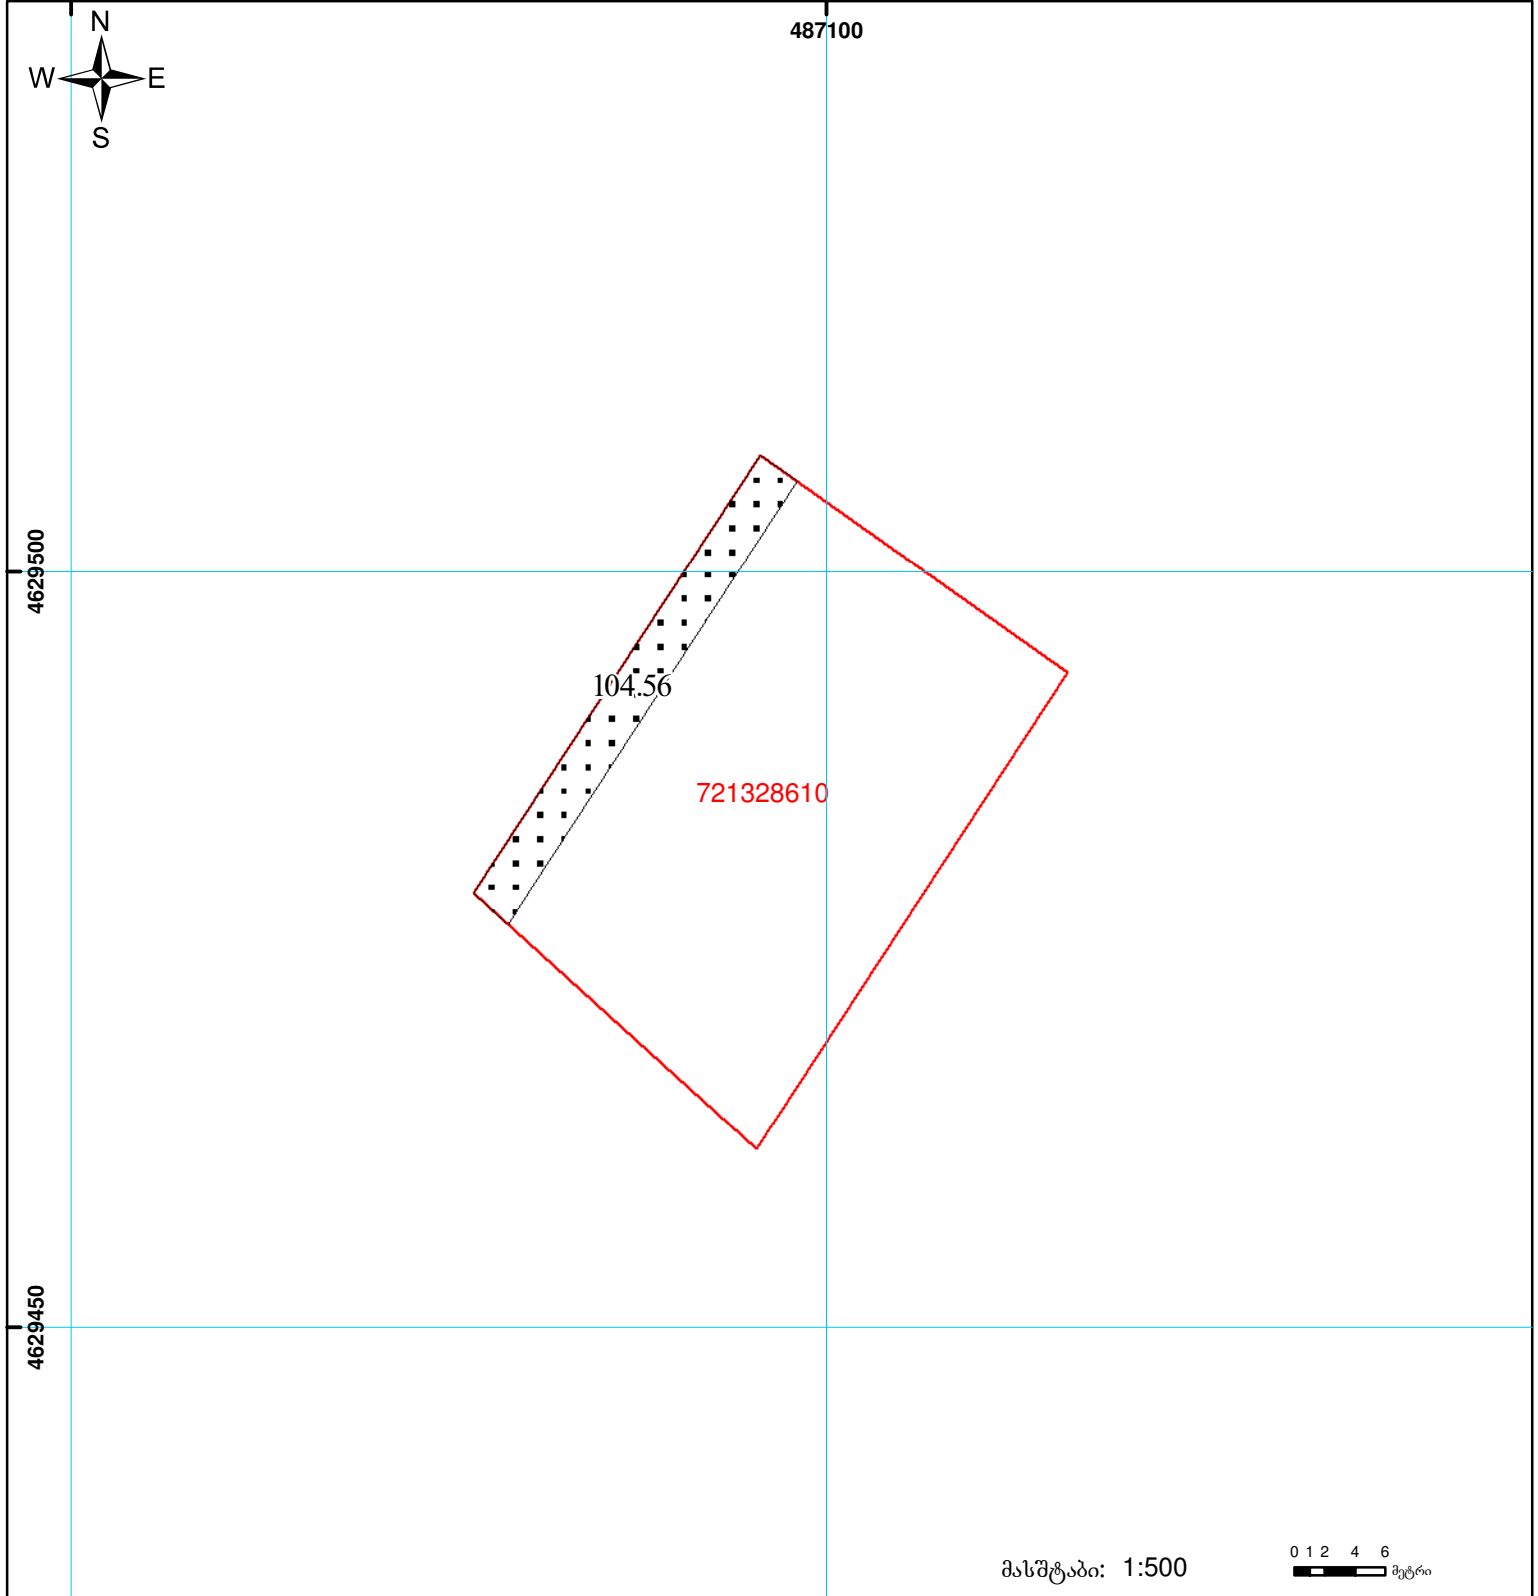

საქართველოს იუსტიციის სამინისტრო  
საჯარო რეგისტრის ეროვნული სააგენტო

საკადასტრო გეგმა

მიწის ნაკვეთის საკადასტრო კოდი: 72 13 28 610  
 ბანცხალების რეგისტრაციის ნომერი: 882014551836  
 მიწის ნაკვეთის ფართობი: 900 კვ.მ.  
 ღანიშნულება: სასოფლო-სამეურნეო  
 კატეგორია:  
 მომზადების თარიღი: 23.10.14

მასშტაბი: 1:500

- |  |   |  |                    |  |                    |
|--|---|--|--------------------|--|--------------------|
|  | შენიშნულ-ნაგებობა, პირობითი ნომერი/სართულიანობა |  | ვალდებულება        |  | საზობრივი ნაგებობა |
|  | მიწის ნაკვეთის საკადასტრო საზღვარი              |  | მშენებარე ნაგებობა |  |                    |