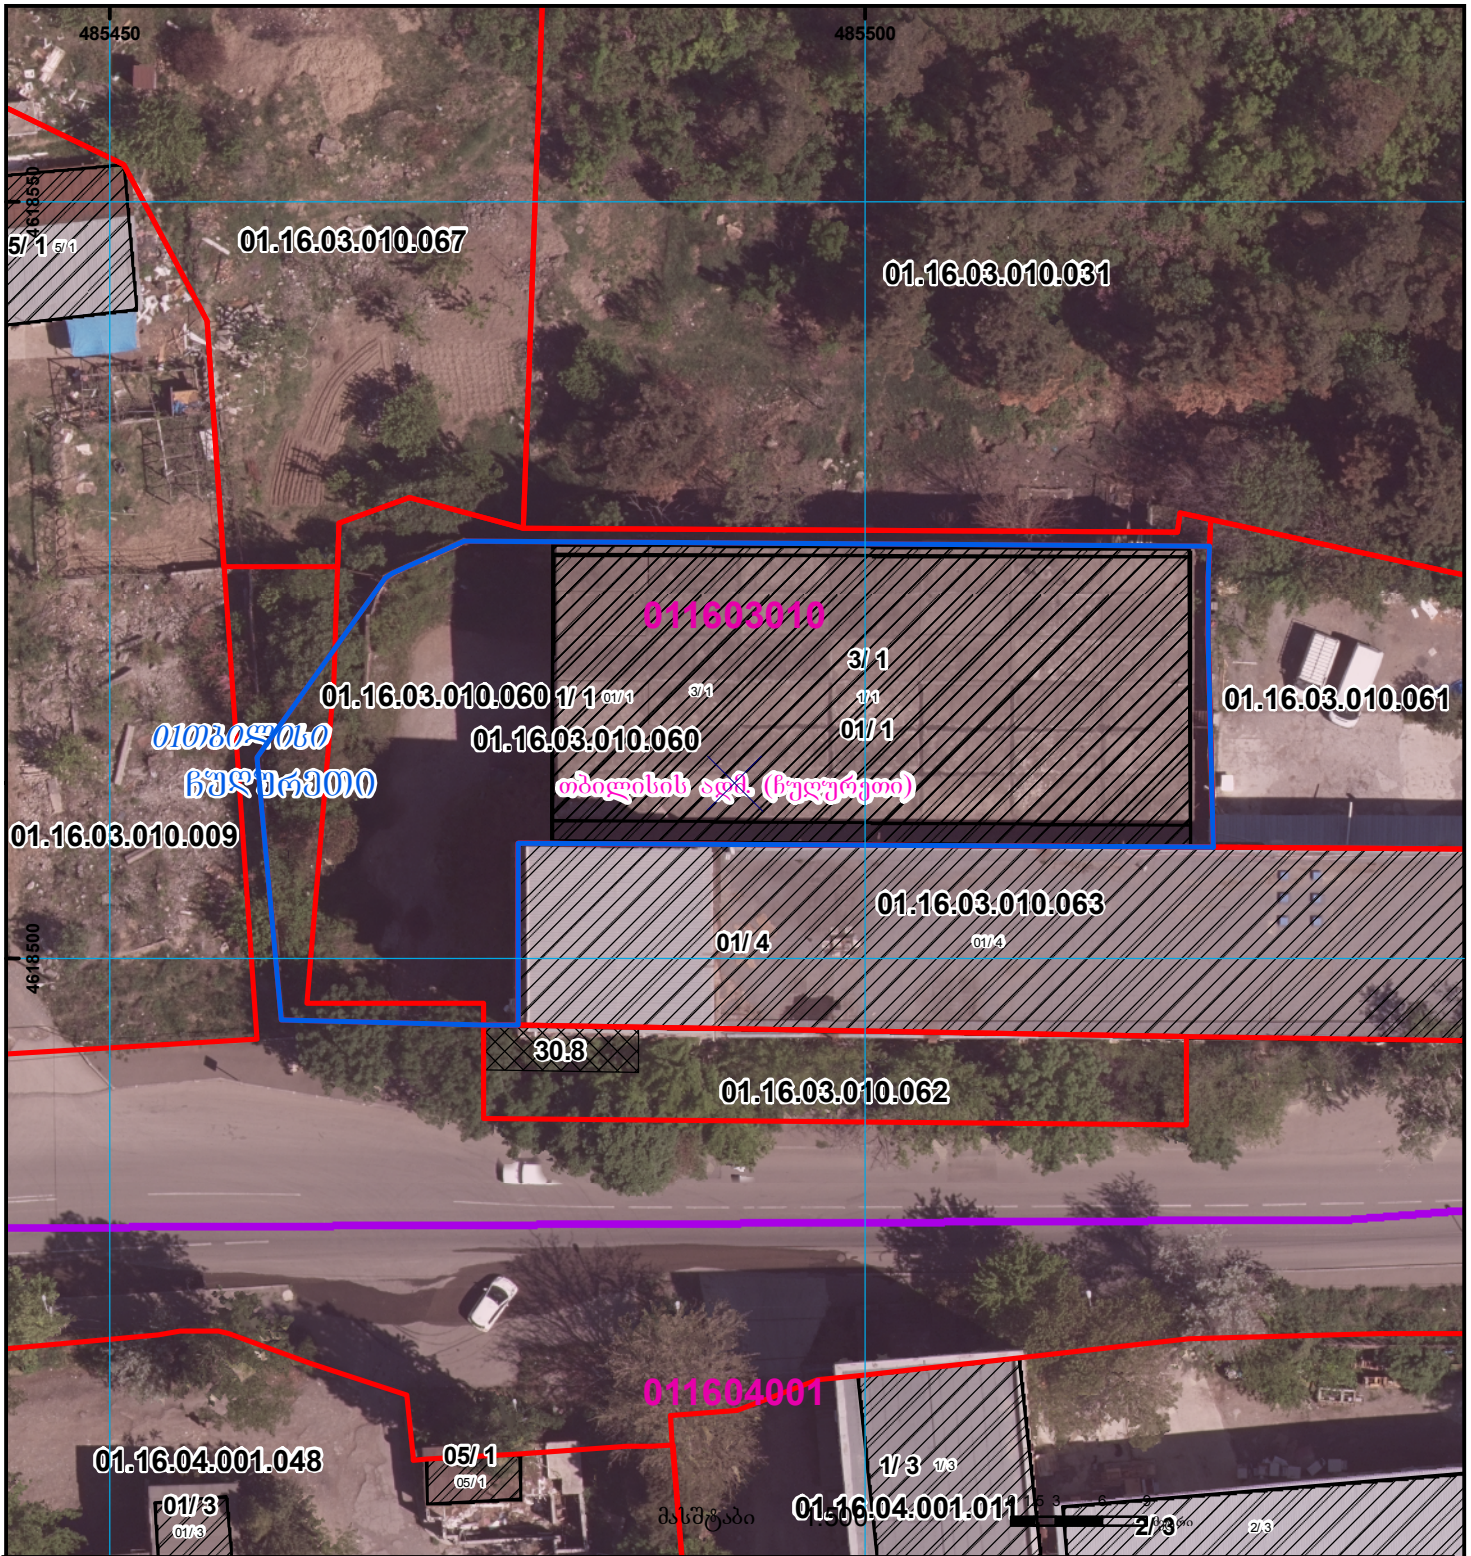

ნაკვეთი იცვლის მდებარეობას 1/3ზე ნაკლებად .
 იცვლება კონფიგურაცია.

მიწის ნაკვეთის საკადასტრო კოდი: 01.16.03.010.060
 განცხადების რეგისტრაციის ნომერი: 882022371761
 მიწის ნაკვეთის ფართობი: 1369 კვ.მ.
 დანიშნულება: 01.06.22
 მომზადების თარიღი

	შენიშნული ნაკვეთი, პირობითი ნომერი/სართულიანობა		ვალი უკლებლობა		საზოობრივი ნაკვეთი		მიწის ქვეშე ნაკვეთი	UTM (საერთაშორისო) სისტემის კოორდ.
	მიწის ნაკვეთის საკადასტრო საზღვარი		მშენებარე ნაკვეთი		მიწის ქვეშე ნაკვეთი			