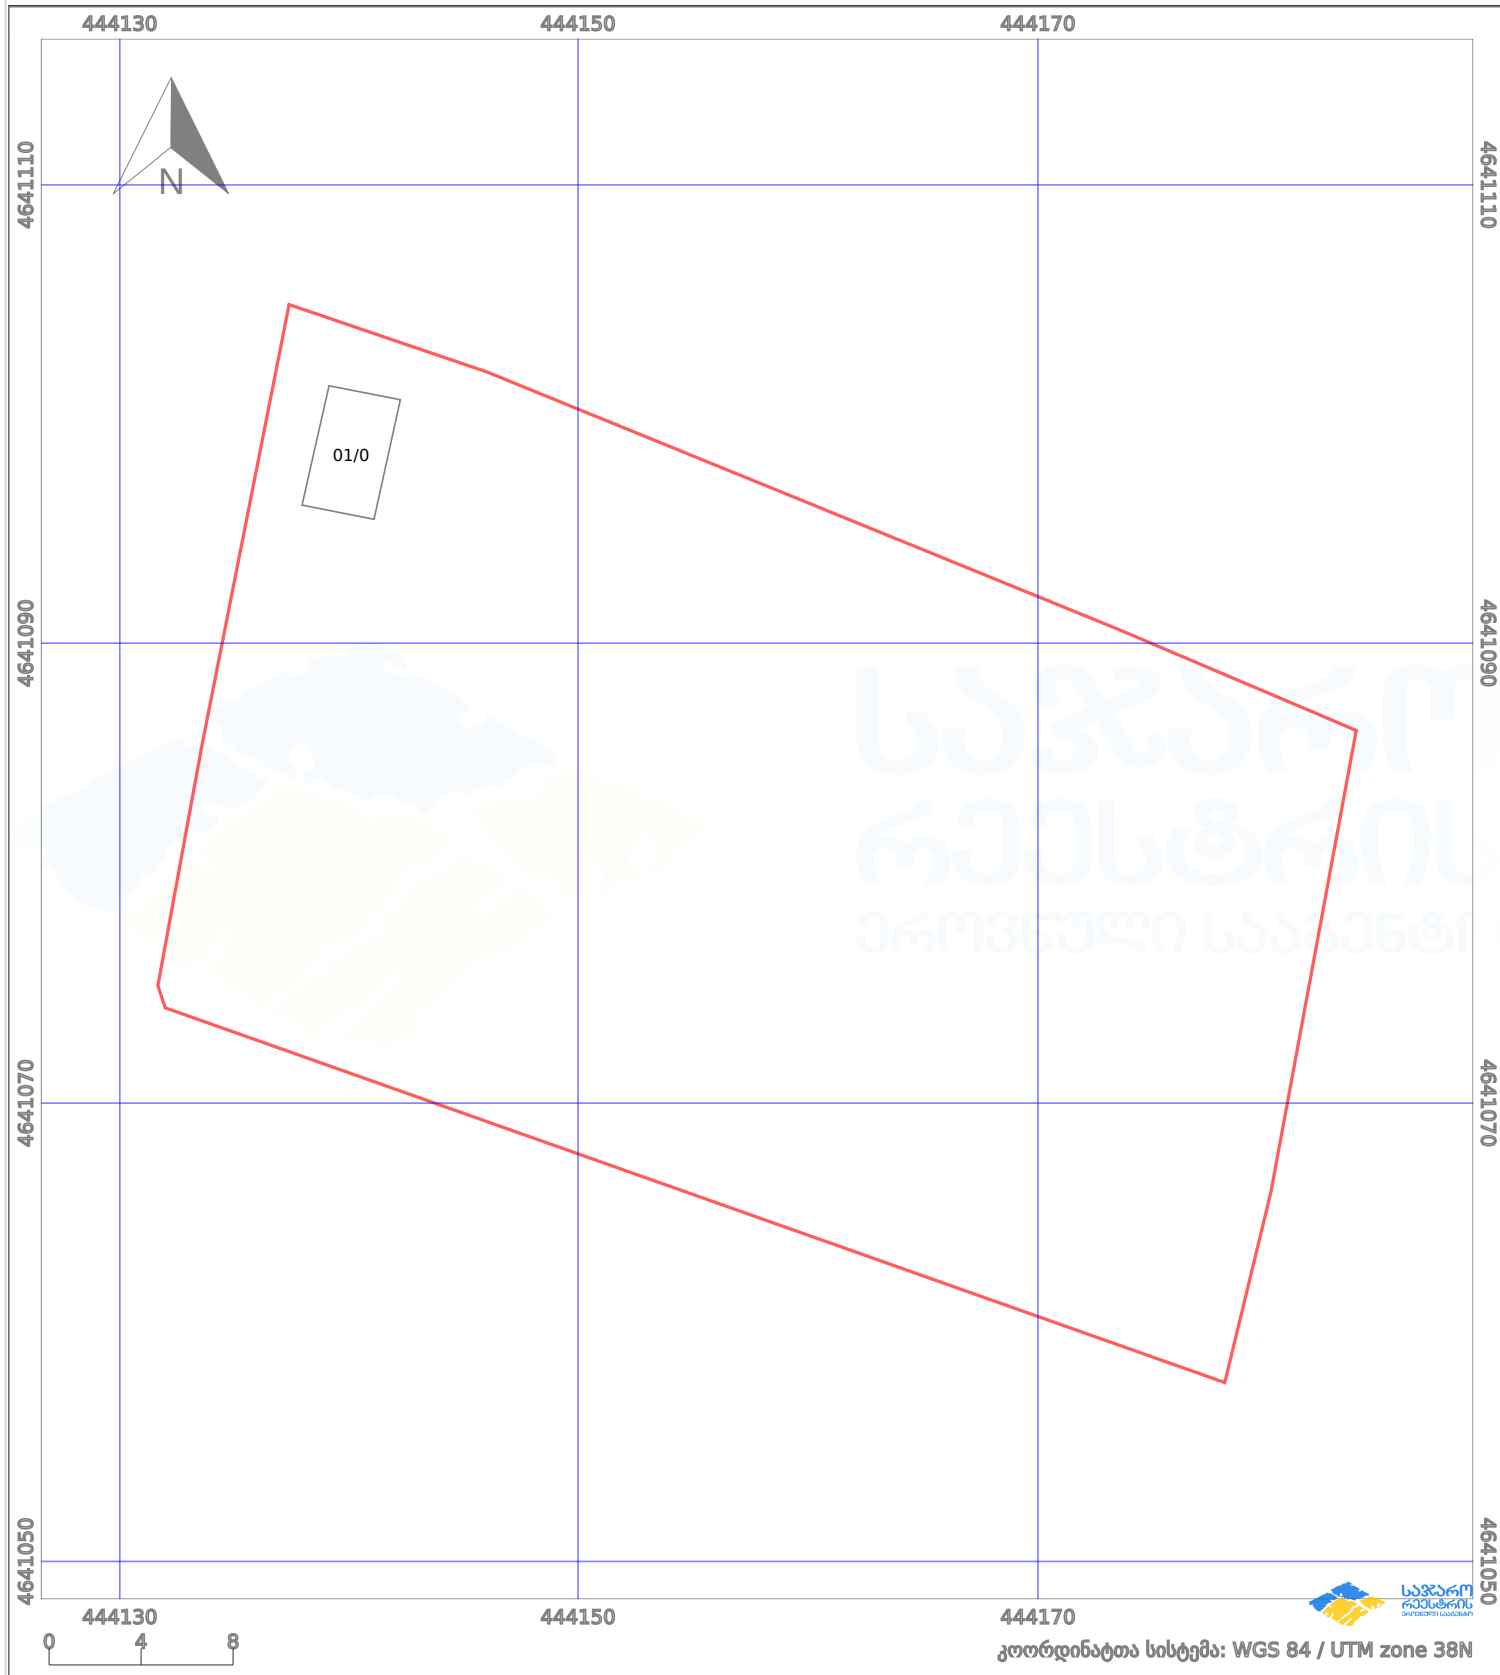

საკადასტრო გეგმა

საქართველოს რეესტრის ეროვნული სააგენტო

საკადასტრო კოდი: **67.12.36.008.073**

ნაკვეთის დანიშნულება:

სასოფლო-სამეურნეო(სახნავი)

განცხადების ნომერი: **882023003381**

ფართობი:

1495 კვ.მ (WGS 84 / UTM zone 38N)

მომზადების თარიღი: **31/01/2023**

პირობითი აღნიშვნები:

- | | | | | | | | |
|--|--------------------|--|--------------------|--|--------------------|--|----------------|
| | ნაკვეთის საზღვარი | | მშენებარე ნაკებობა | | აშენებული ნაკებობა | | ქარსაფარი ზოლი |
| | სამობრივი ნაკებობა | | ტყის ფონდი | | ვალდებულება | | |