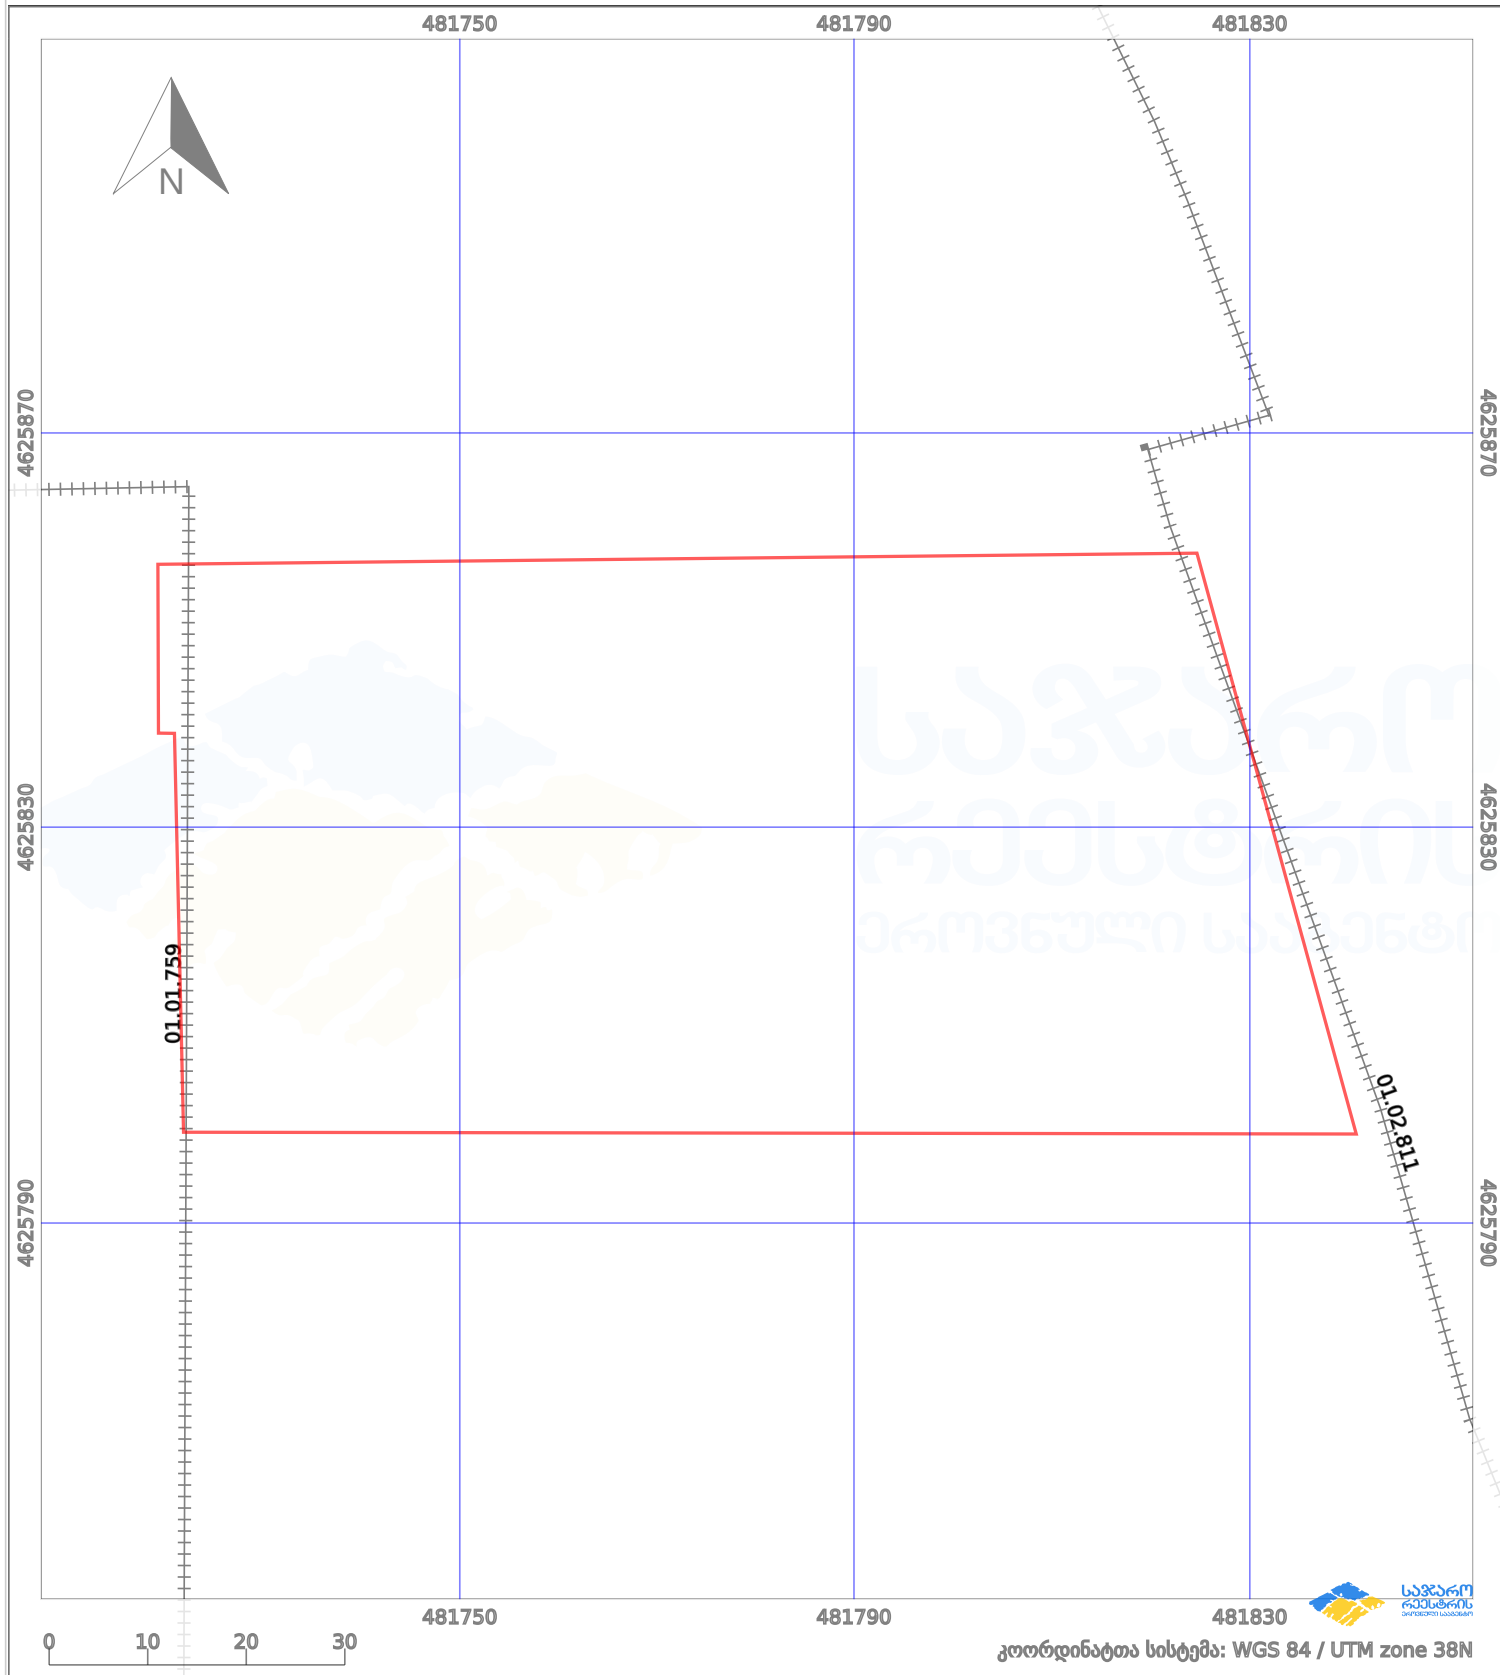

საკადასტრო გეგმა

საჯარო რეესტრის ეროვნული
სააგენტო

საკადასტრო კოდი: **01.13.01.005.001**

ნაკვეთის დანიშნულება:

არასასოფლო სამეურნეო

განცხადების ნომერი: **882024821697**

ფართობი:

6499 კვ.მ (WGS 84 / UTM zone 38N)

მომზადების თარიღი: **28/06/2024**

პირობითი აღნიშვნები:

	ნაკვეთის საზღვარი		მშენებარე ნაგებობა		02/4 აშენებული ნაგებობა		მინისქვეშა ნაგებობა
	საზღვარი ნაგებობა		ტყის ფონდი		ვალდებულება		ქარსაფარი ბოლი