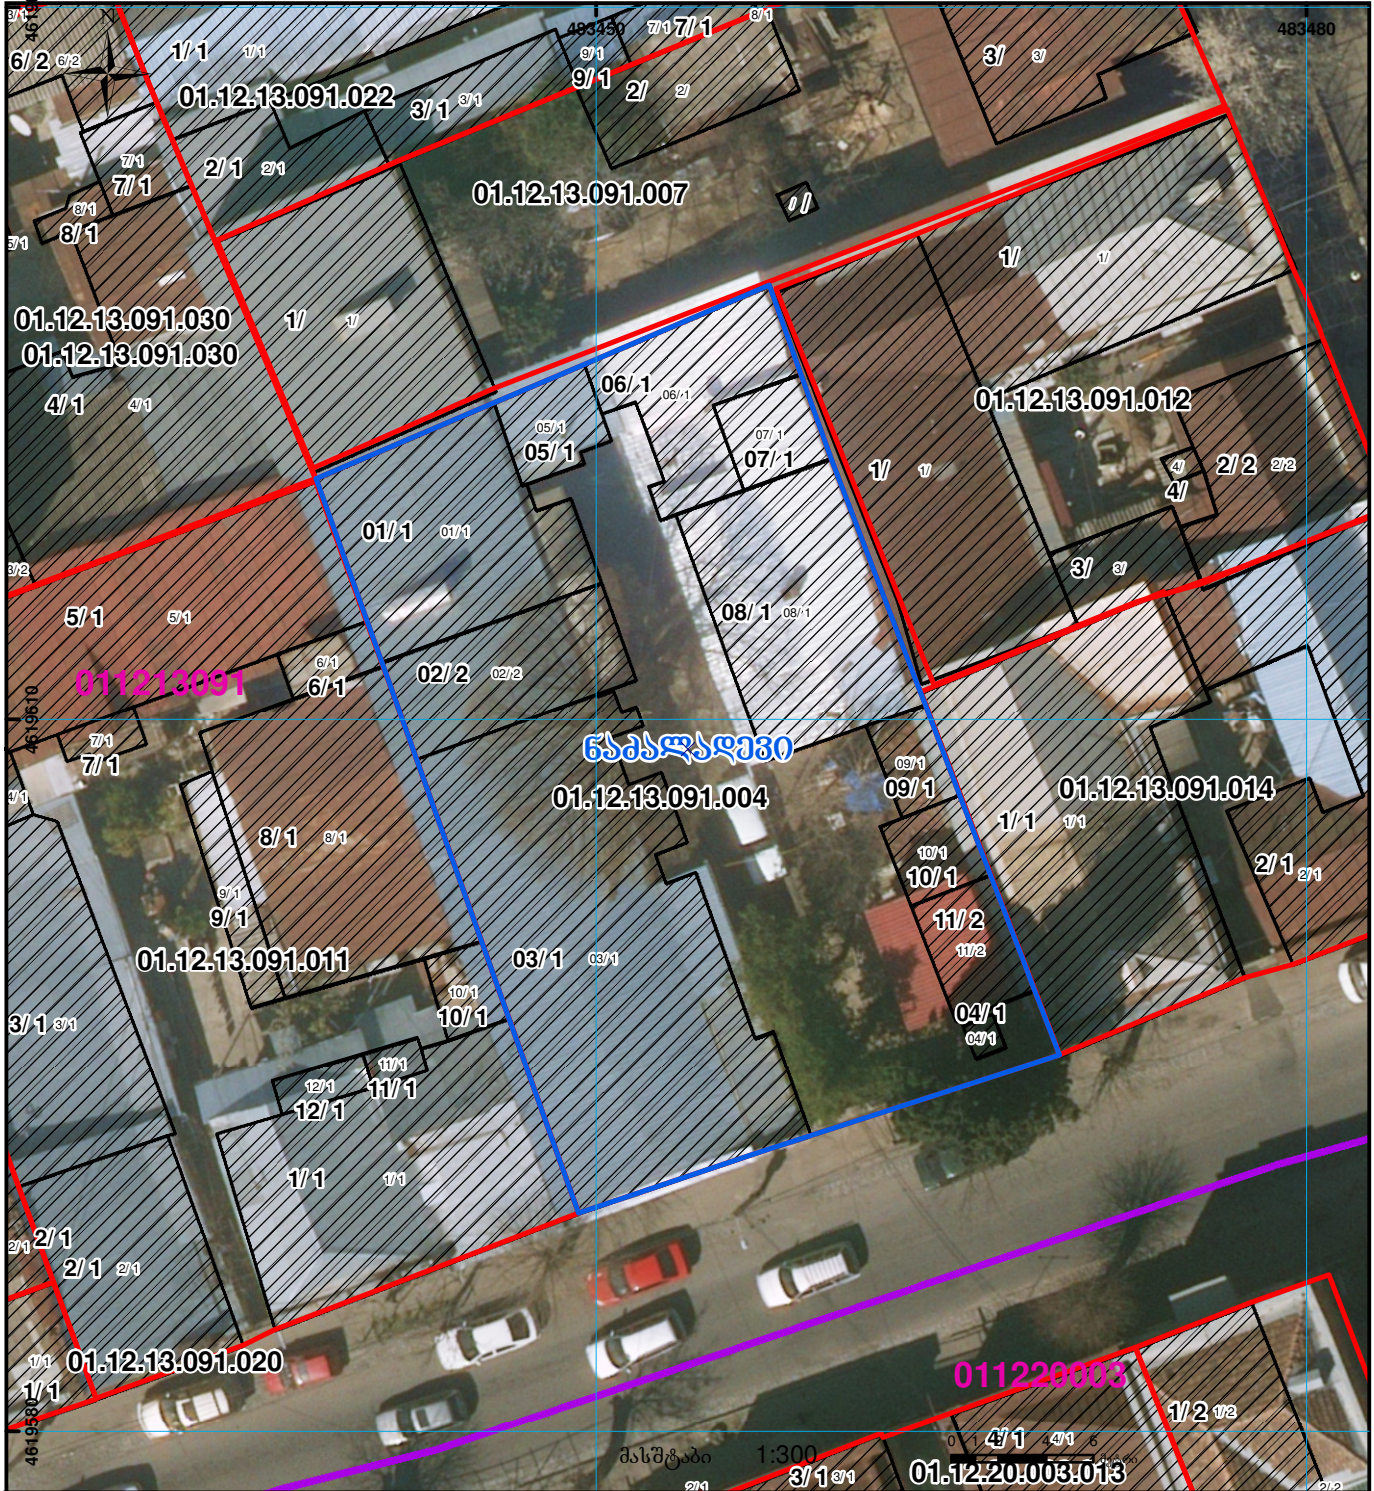

ელემენტის იდენტიფიკაცია წინა ელემენტისა

მიწის ნაკვეთის საკადასტრო კოდი: 01.12.13.091.004  
 განცხადების რეგისტრაციის ნომერი: 892017104288  
 მიწის ნაკვეთის ფართობი: 708 კვ.მ.  
 დანიშნულება: ელემენტის თარიღი 22.11.17

 შენობა-ნაგებობა, პირობითი ნომერი/სართულიანობა	 ვაღებულება	 საზოგადოებრივი ნაგებობა	 წყლის ნაკვეთის საკადასტრო საზღვარი
 მიწის ნაკვეთის საკადასტრო საზღვარი	 მშენებარე ნაგებობა	 მიწისქვეშა ნაგებობა	 UTM (საერთაშორისო) სისტემის კოორდ.