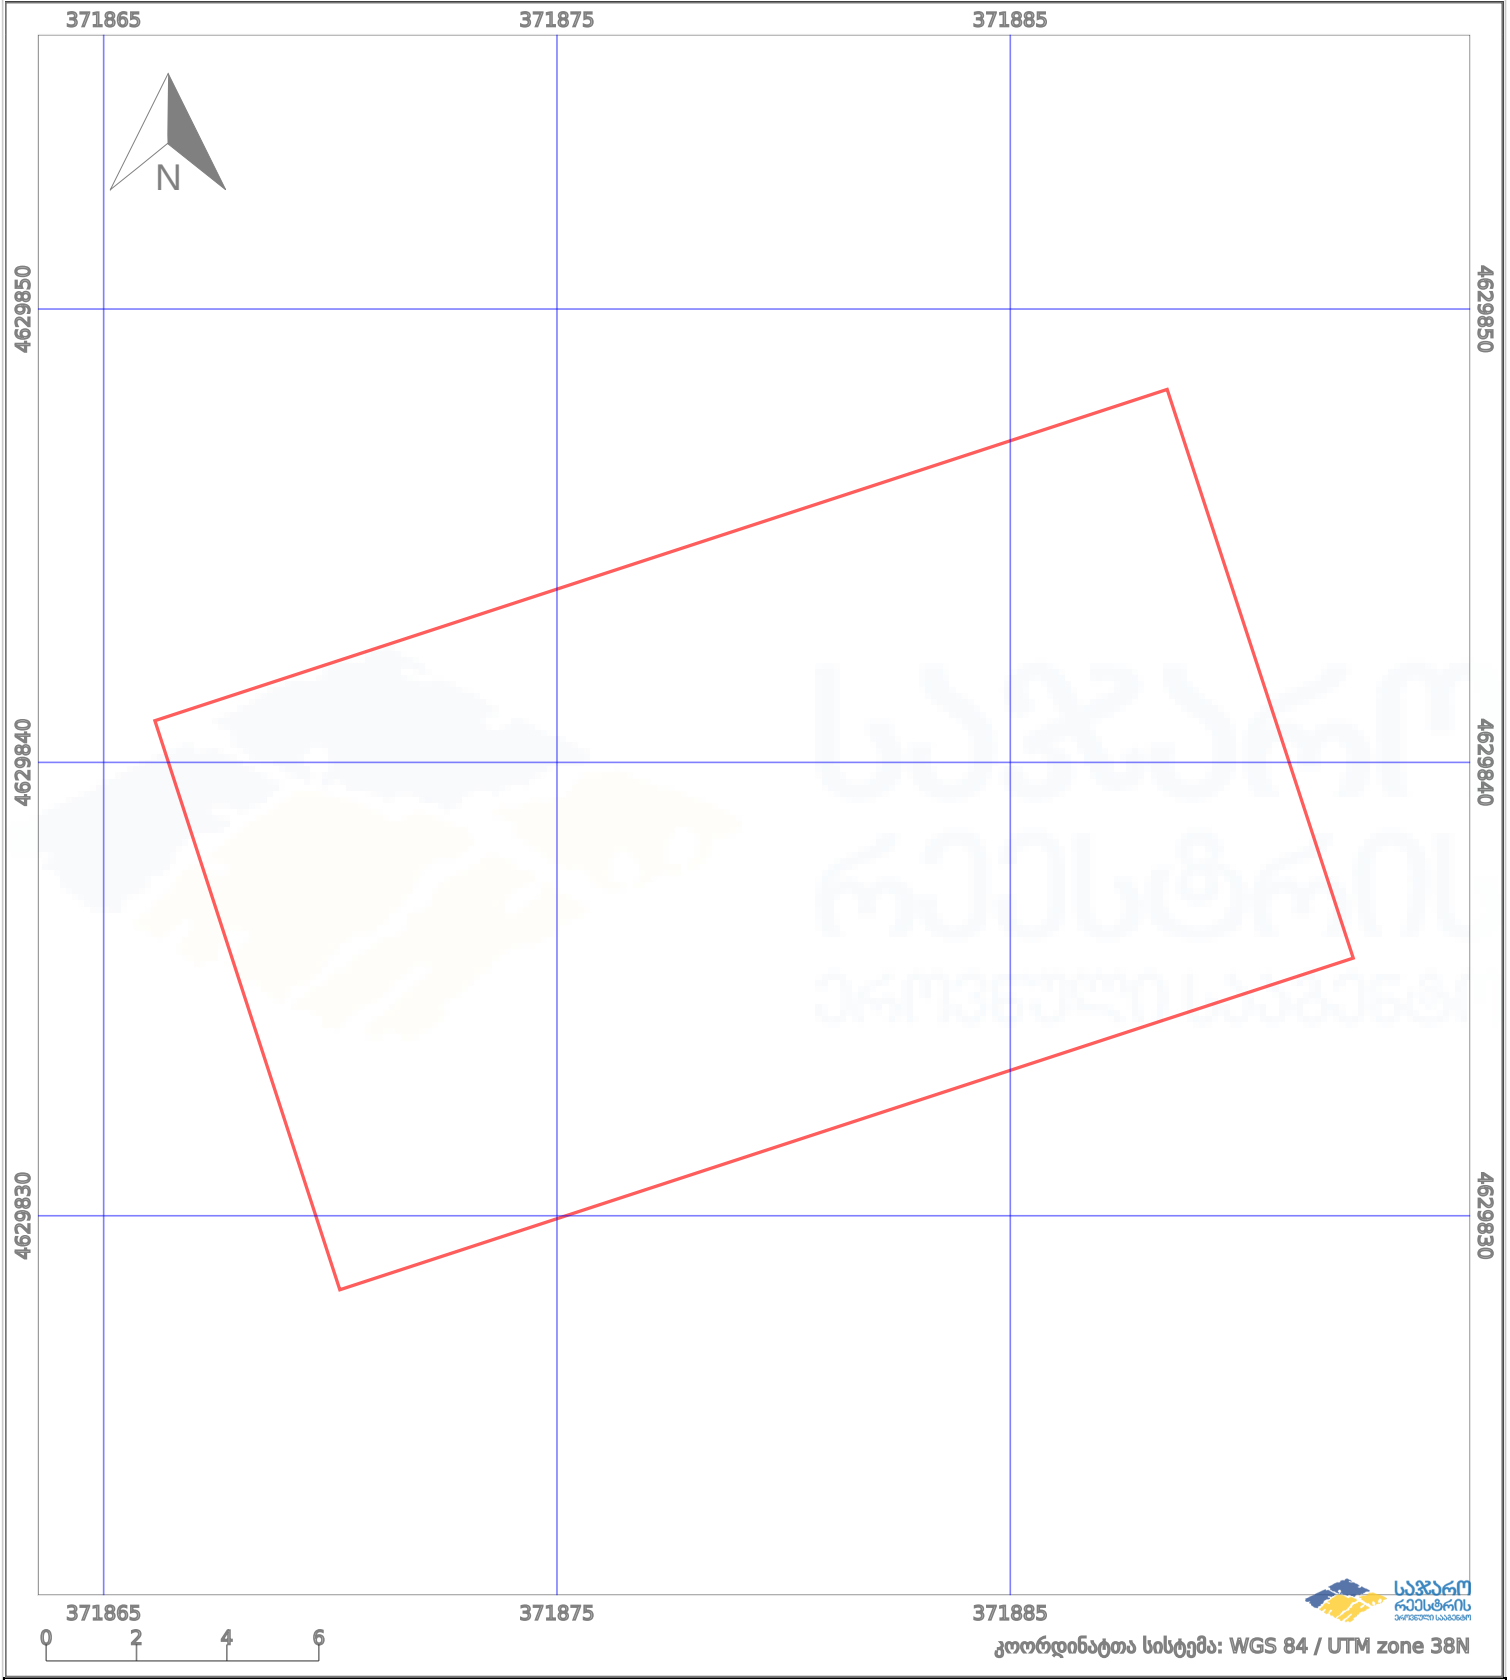

# საკადასტრო გეგმა

საჯარო რეესტრის ეროვნული სააგენტო

საკადასტრო კოდი:

**64.26.06.654**

ნაკვეთის დანიშნულება:

**სასოფლო-სამეურნეო(საკარმიდამო)**

განცხადების ნომერი:

**882022056407**

ფართობი:

**310 კვ.მ (WGS 84 / UTM zone 38N)**

მომზადების თარიღი:

**28/01/2022**

	ნაკვეთის საზღვარი		პირობითი აღნიშვნები: მშენებარე ნაგებობა		აშენებული ნაგებობა
	საზღვარი ნაგებობა		ტყის ფონდი		ვალდებულება