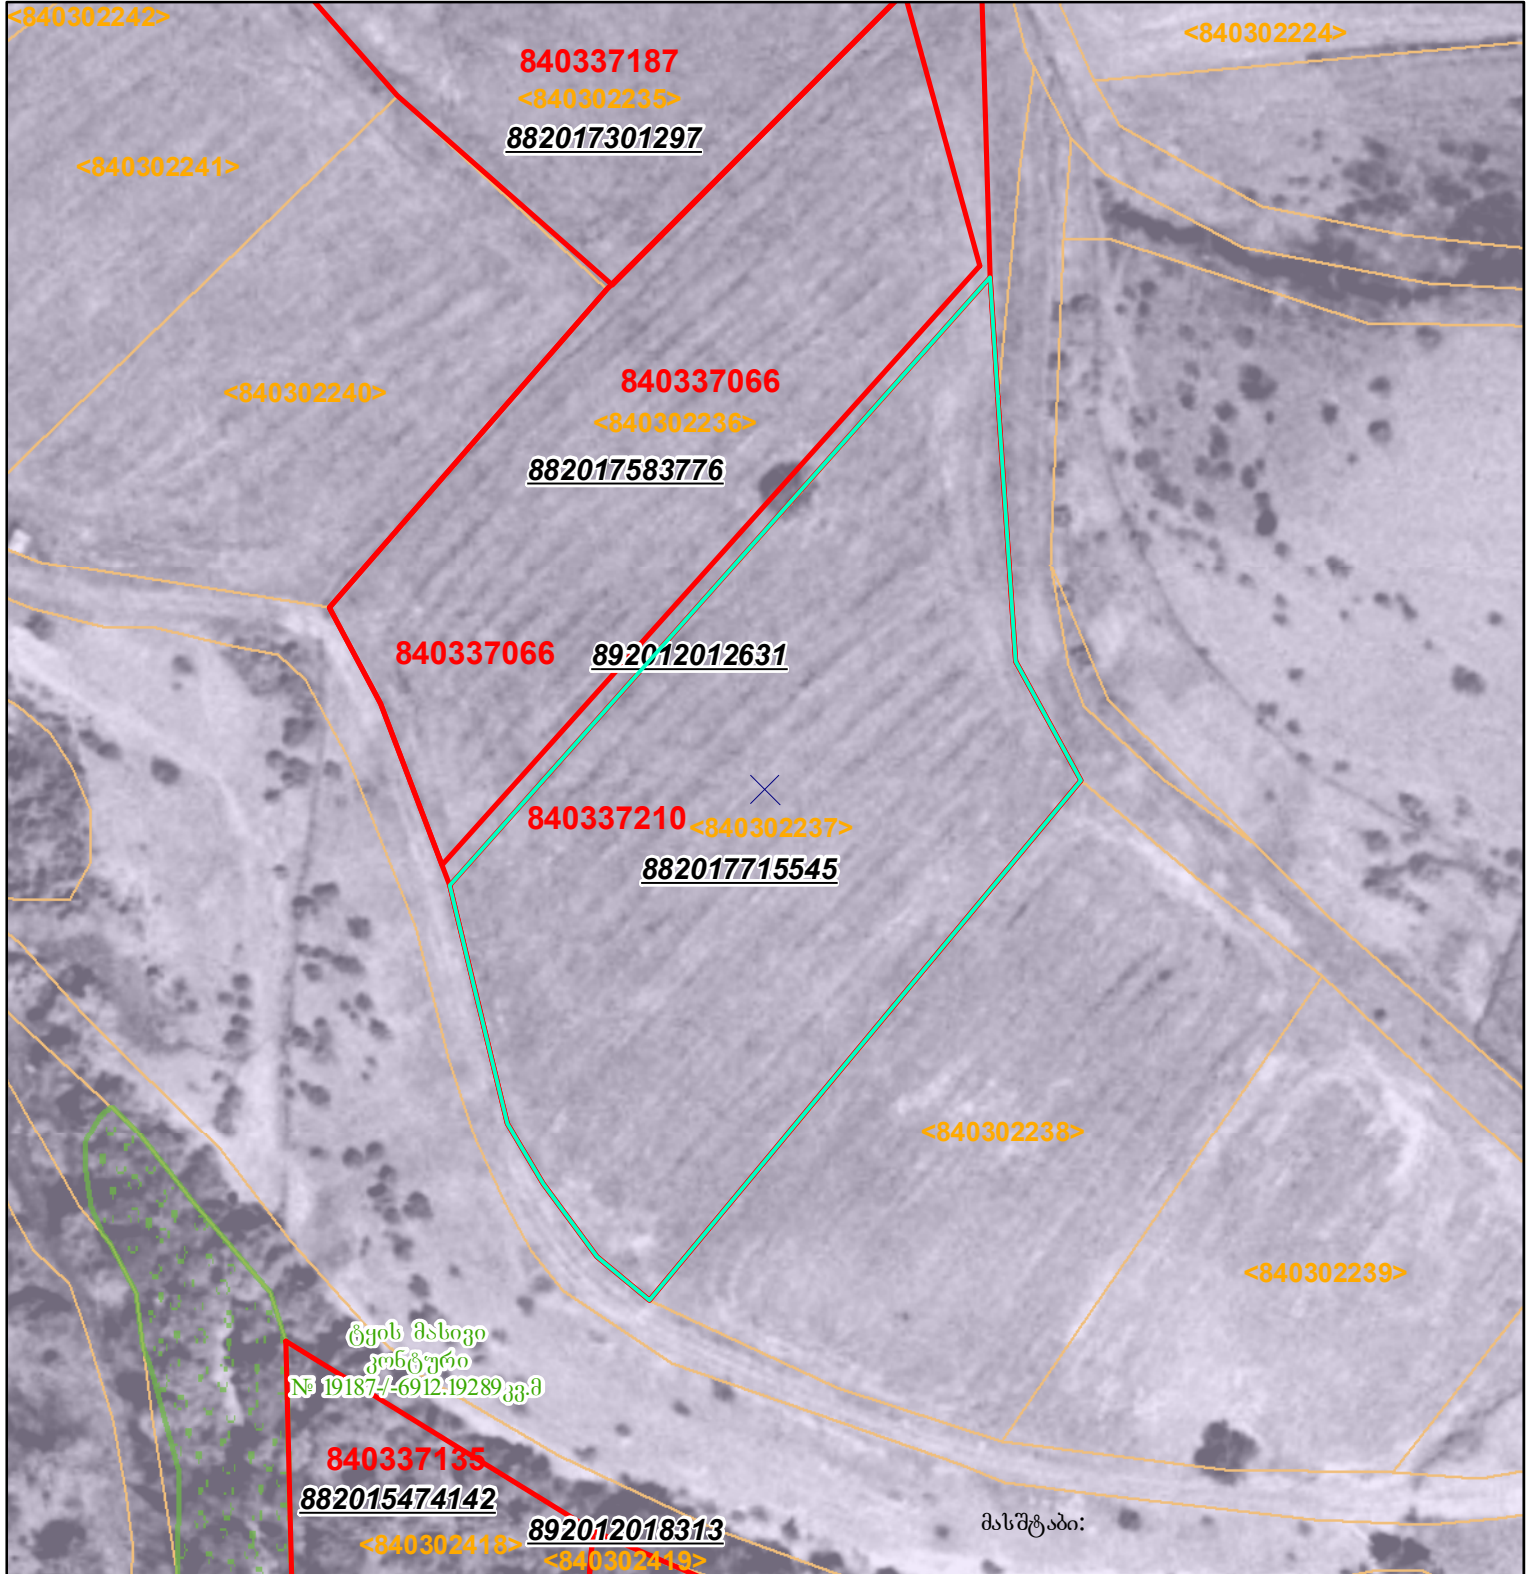

მიწის ნაკვეთის საკადასტრო კოდი: 84 03 37 210  
 განცხადების რეგისტრაციის ნომერი: 882017715545  
 მიწის ნაკვეთის ფართობი: 5384 კვ.მ.  
 მომზადების თარიღი: 10.08.17

	შენიშნული ნაკვეთი, პირობითი ნომერი/სართულიანობა		ვალდებულება		საზოგადოებრივი ნაკვეთი	 000 000 UTM (საერთაშორისო) სისტემის კოორდ.
	მიწის ნაკვეთის საკადასტრო საზღვარი		შუენებარე ნაკვეთი			