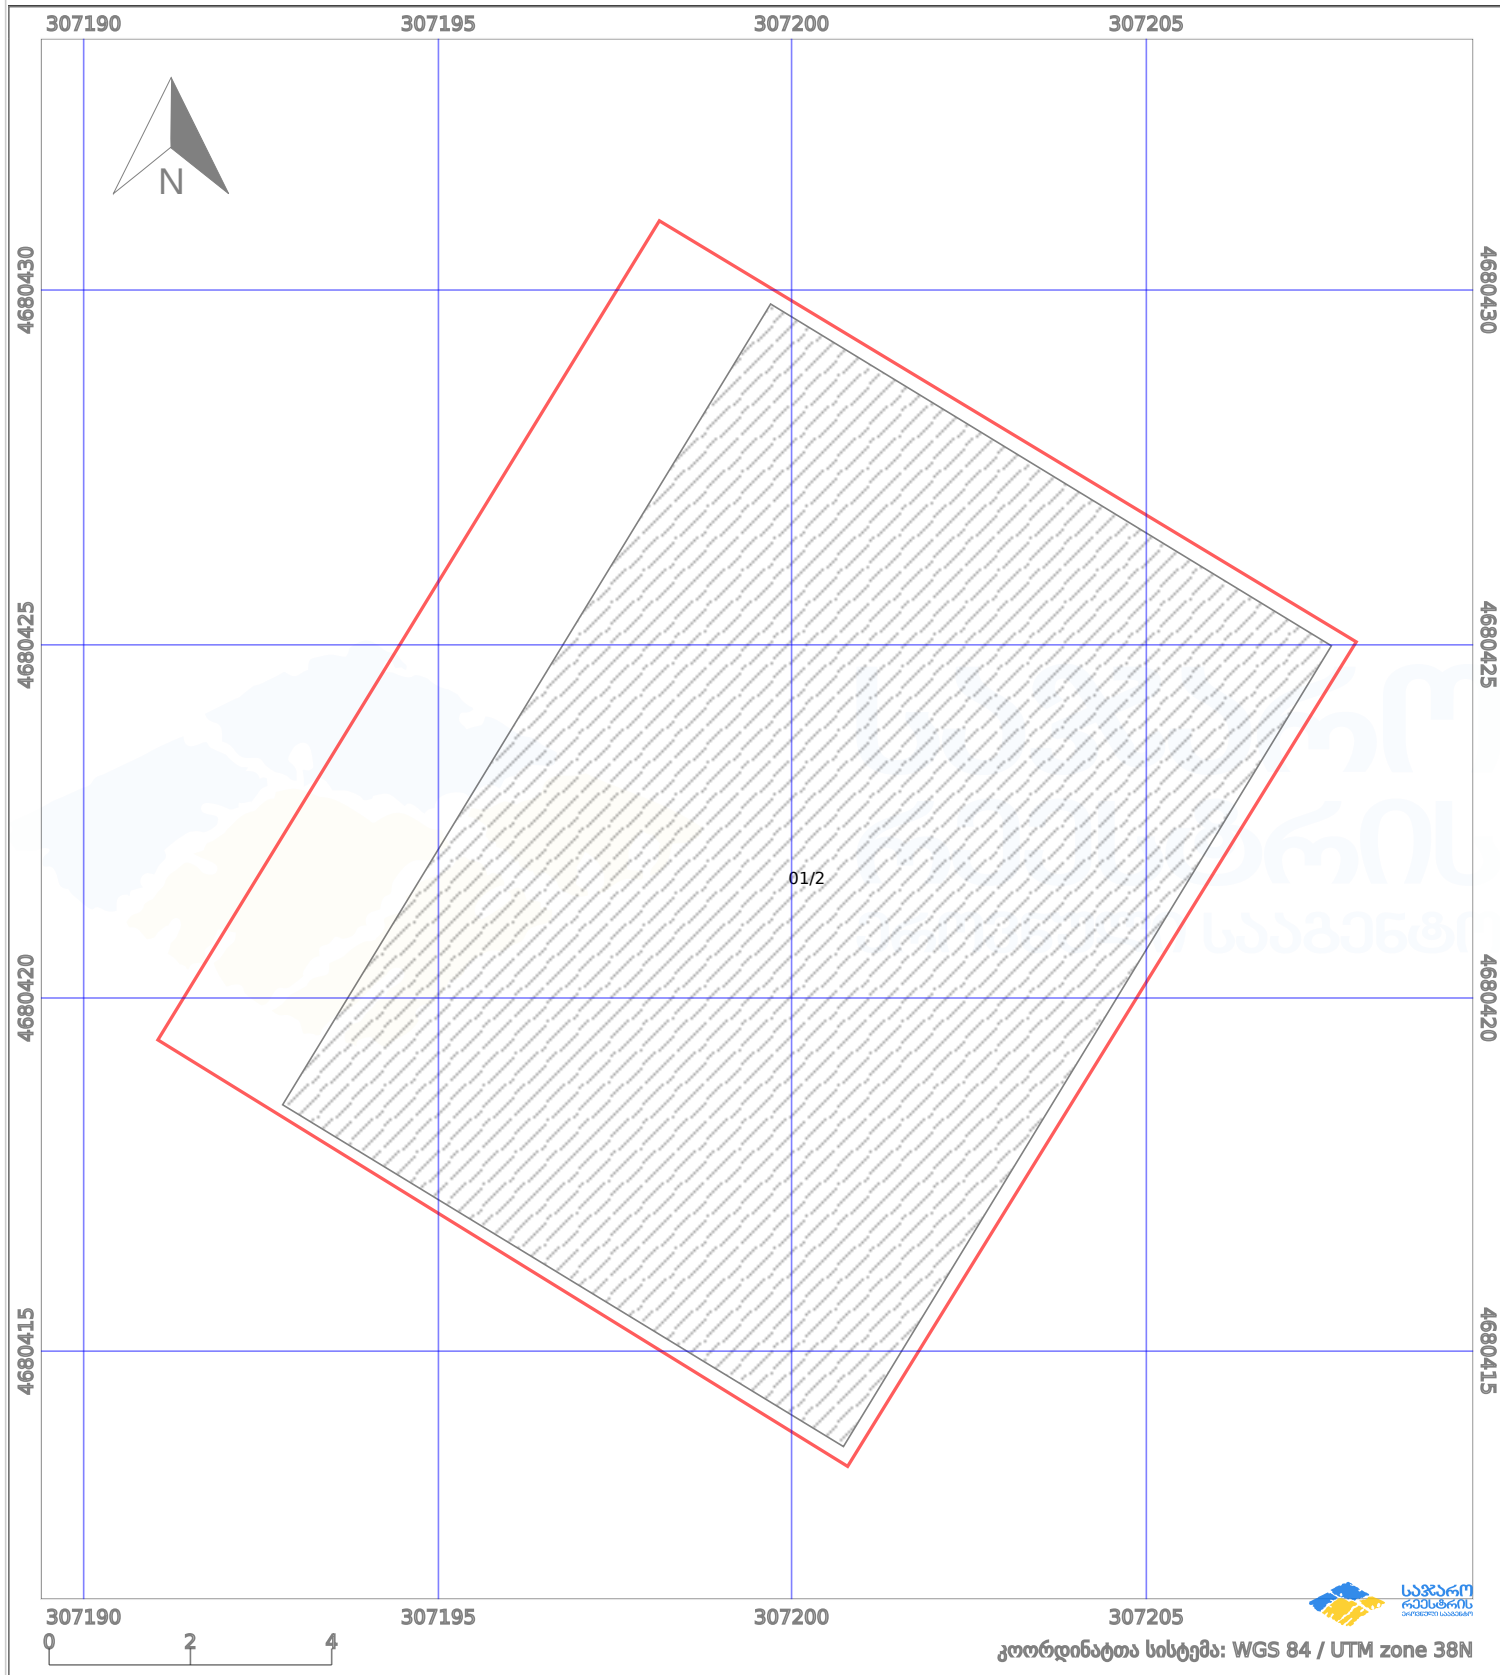

საკადასტრო გეგმა

საქართველოს რეესტრის ეროვნული სააგენტო

საკადასტრო კოდი:

03.05.24.795

ნაკვეთის დანიშნულება:

არასასოფლო სამეურნეო

განცხადების ნომერი:

882022932161

ფართობი:

156 კვ.მ (WGS 84 / UTM zone 38N)

მომზადების თარიღი:

12/12/2022

პირობითი აღნიშვნები:

- | | | | | | | | |
|--|--------------------|--|--------------------|--|--------------------|--|----------------|
| | ნაკვეთის საზღვარი | | მშენებარე ნაკებობა | | აშენებული ნაკებობა | | ქარსაფარი ზოლი |
| | საზომრივი ნაკებობა | | ტყის ფონდი | | ვალდებულება | | |