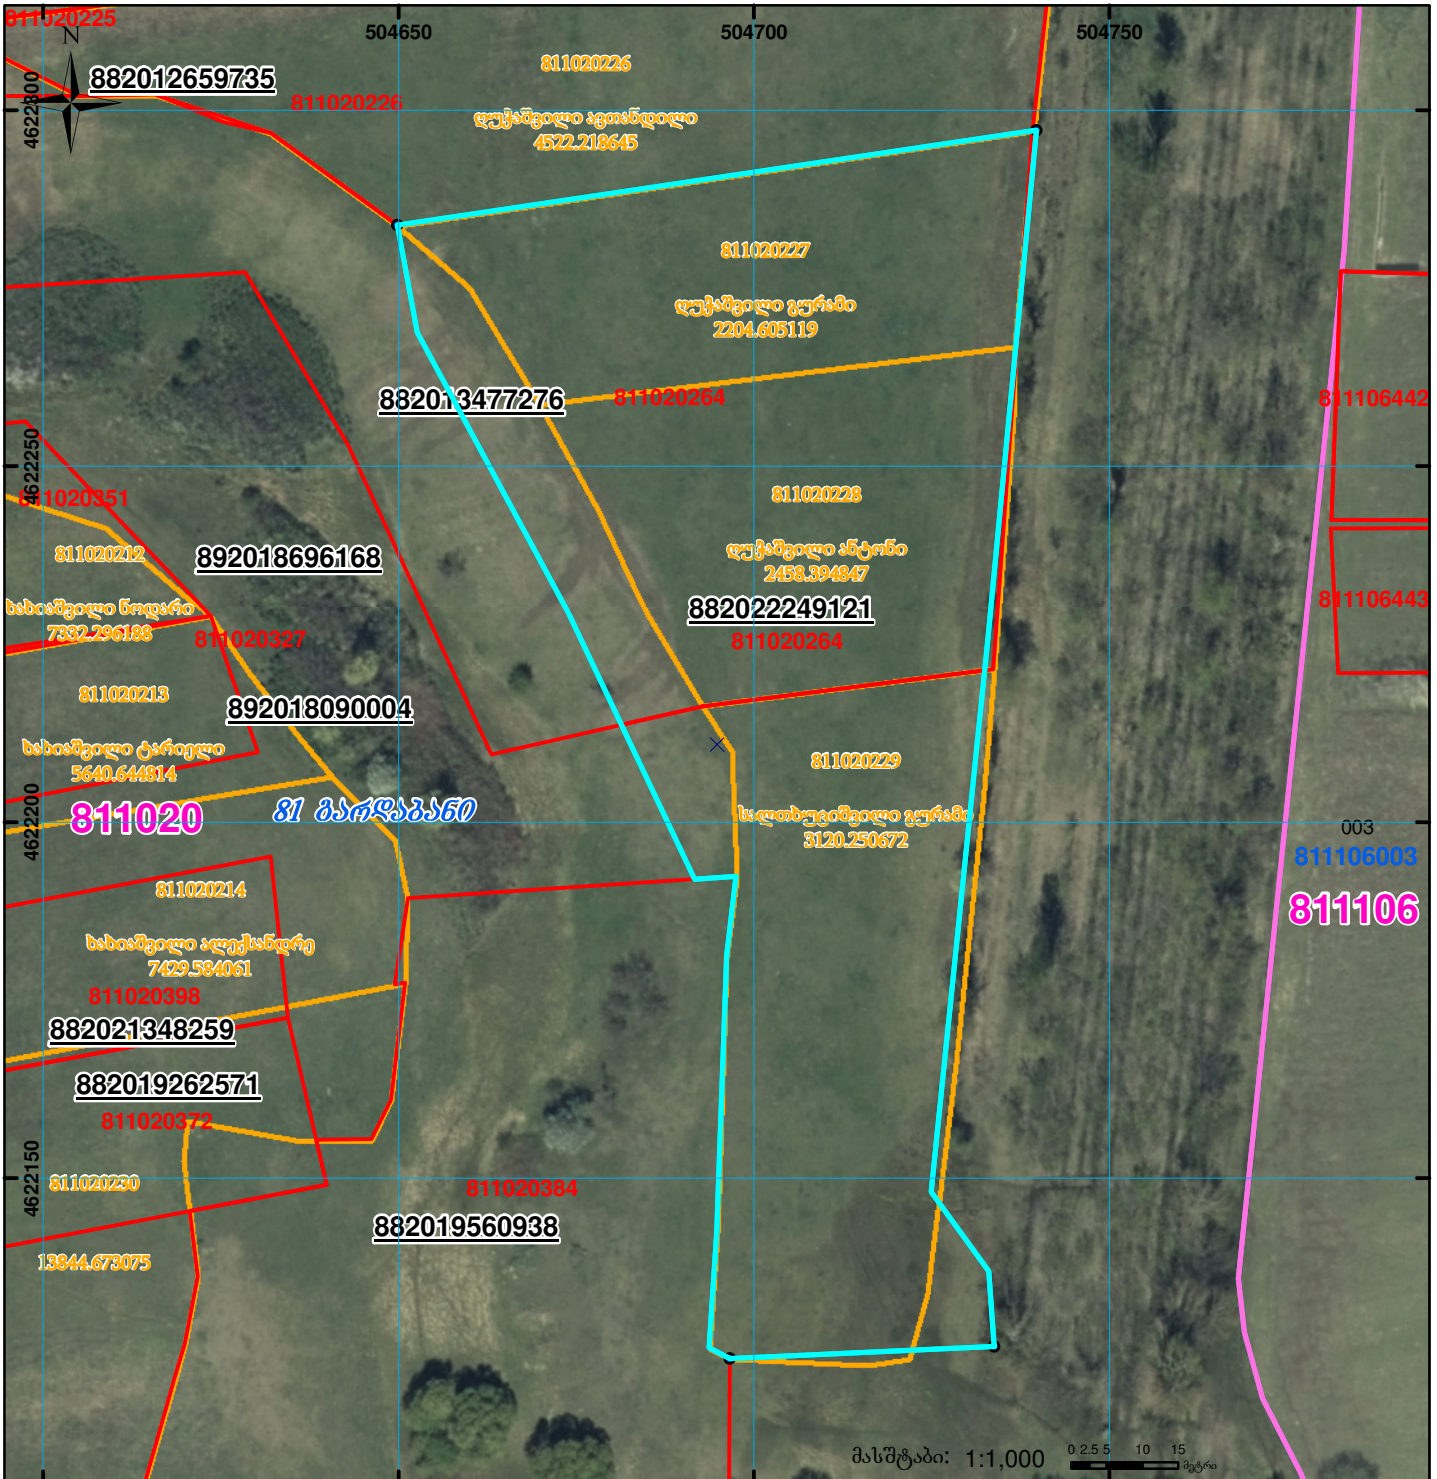

ნაკვეთი იცვლება 1/3 ზე მიტად

მიწის ნაკვეთის საკადასტრო კოდი: 811020264
 განცხადების რეგისტრაციის ნომერი: 882022249121
 მიწის ნაკვეთის ფართობი: 8750 კვ.მ.
 დანიშნულება:
 მომზადების თარიღი: 15.06.22

	შენიშვნა-ნაგებობა, პირობითი ნომერი/სართულიანობა		ვალდებულება		სარეგისტრაციოდ წარმოდგენილი ნაკვეთი
	მიწის ნაკვეთის საკადასტრო საზღვარი		მშენებარე ნაგებობა		საზობრივი ნაგებობა

UTM (საერთაშორისო) სისტემის კოორდ.