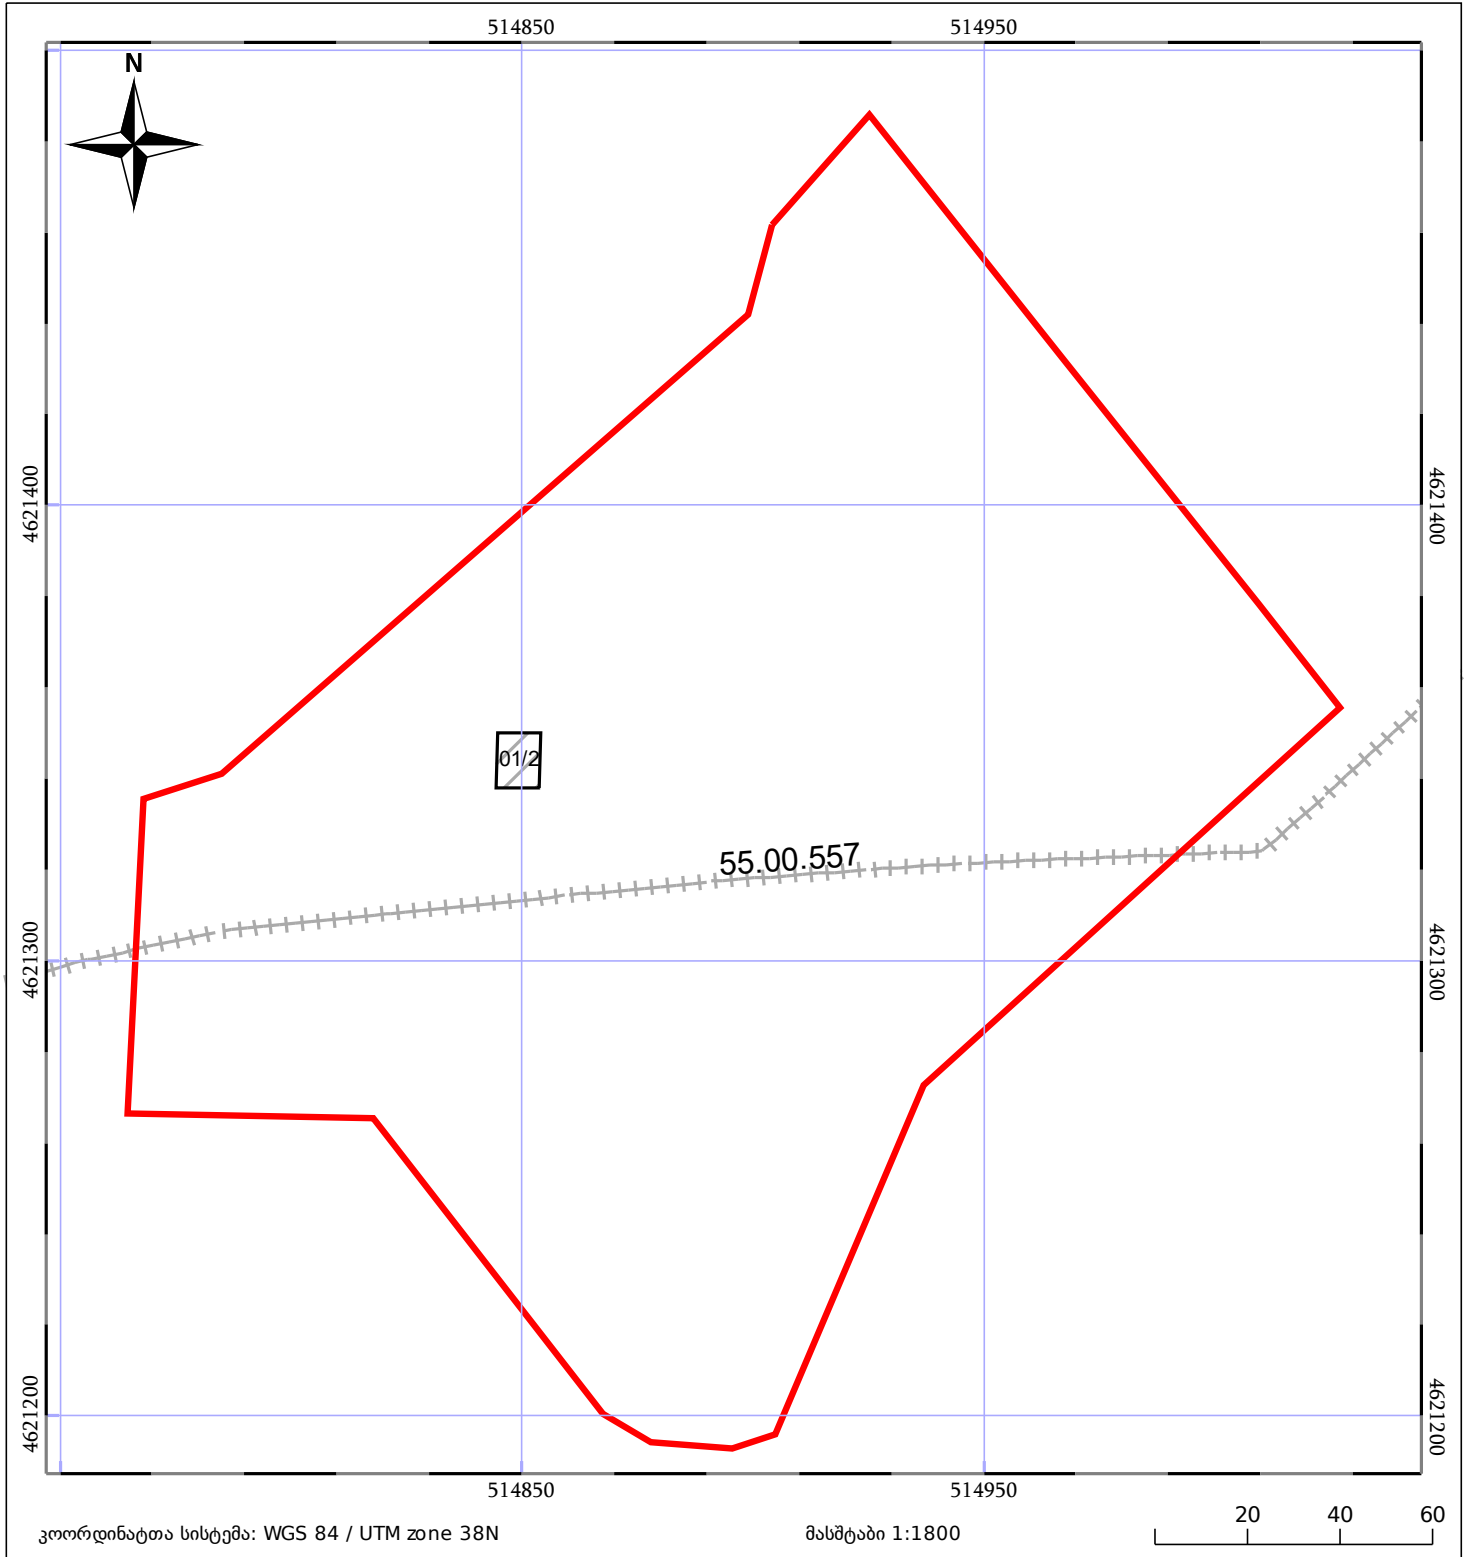

საკადასტრო გეგმა

საჯარო რეესტრის ეროვნული
სააგენტო

საკადასტრო კოდი: **55.15.63.010.003**

ნაკვეთის დანიშნულება:

სასოფლო-სამეურნეო(სახნავი)

განცხადების ნომერი: **882021580275**

ფართობი:

37736 კვ.მ (WGS 84 / UTM zone 38N)

მომზადების თარიღი: **23/12/2021**

05/25	მშენებარე ნაგებობა		ნაკვეთის საკადასტრო საზღვარი	05/25	შენობა/ნაგებობა
	სამობრივი ნაგებობა		ტყის ფონდი		ვალდებულება