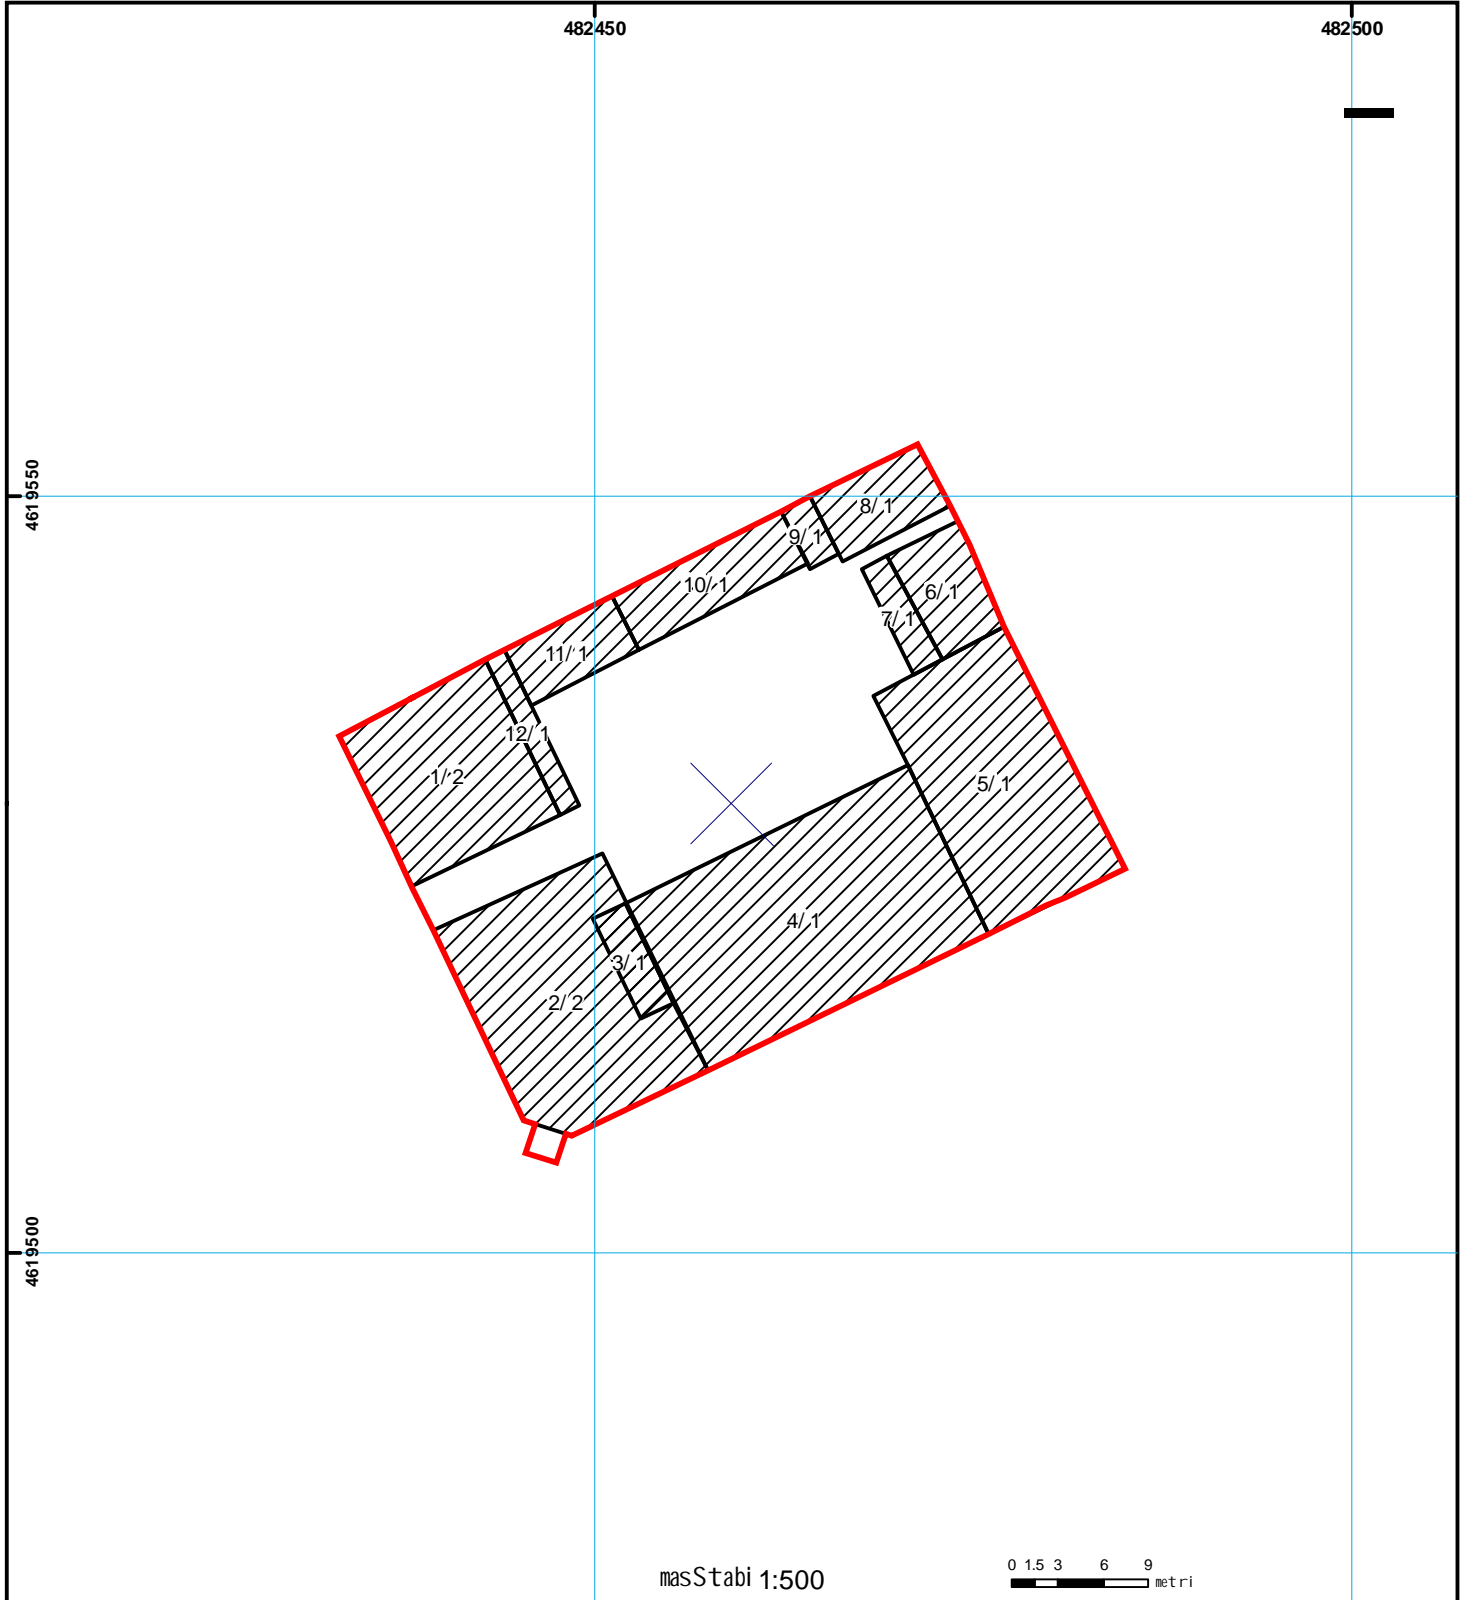

საქართველოს იუსტიციის მინისტრო
საჯარო რეგისტრის ეროვნული სააგენტო

საკადასტრო გეგმა

საჯარო რეგისტრის ეროვნული სააგენტო

მიწის ნაკვეთის საკადასტრო კოდი: 01.13.07.004.003
განცხადების რეგისტრაციის ნომერი: 882009327887
მიწის ნაკვეთის ფართობი: 1328 კვ.მ.
დანიშნულება: არასასოფლო-სამეურნეო
მომზადების თარიღი 16.10.09

	Senoba-nageboba, პირობითი ნომერი/სართულიანობა		ვალდებულება		ხაზობრივი ნაგებობა	 00°0' (საერთაშორისო) UTM სისტემის კოორდ.
	მიწის ნაკვეთის საკადასტრო საზღვარი		მსენებარე ნაგებობა			