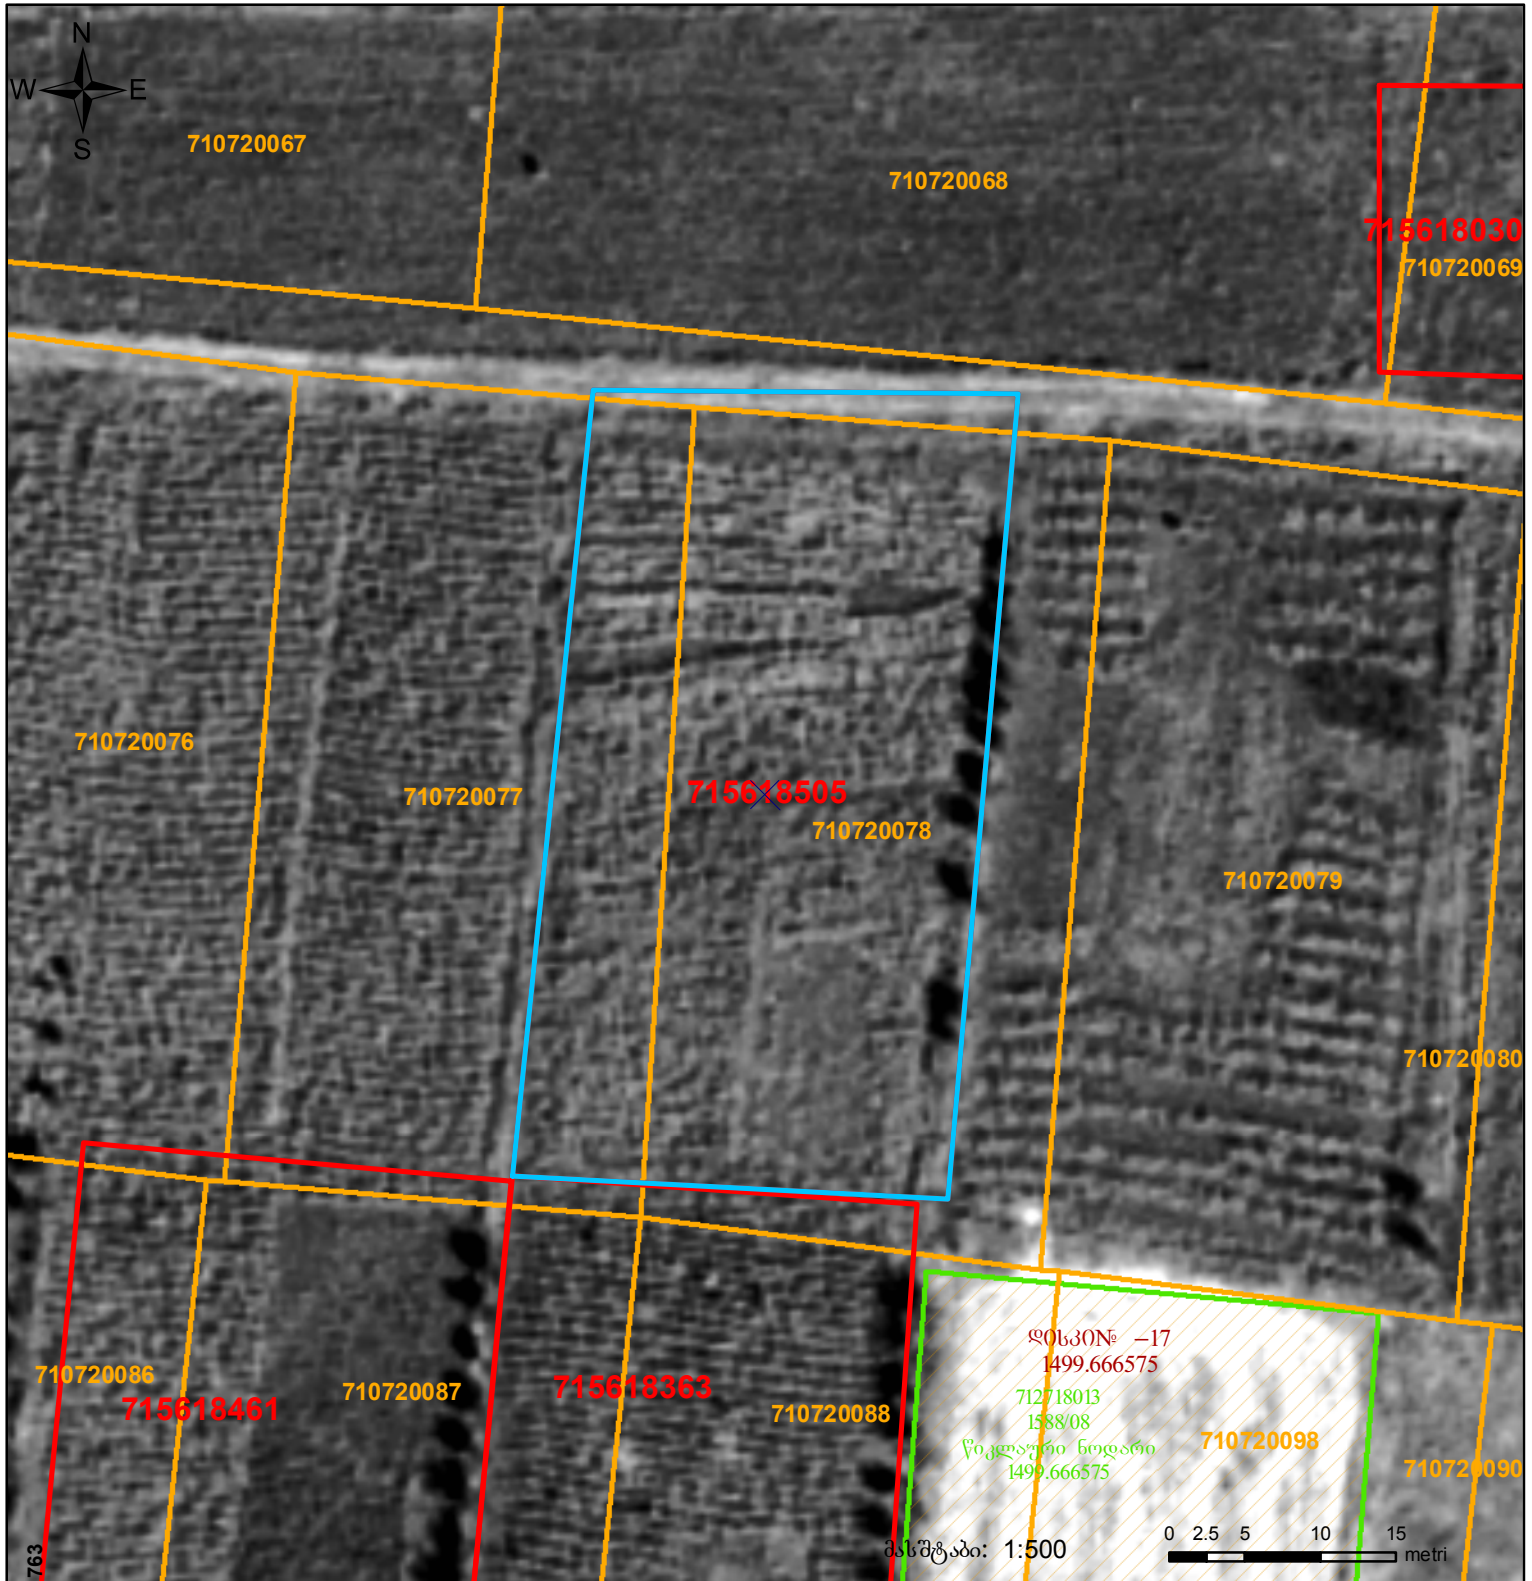

მიწის ნაკვეთის საკადასტრო კოდი:
 განცხადების რეგისტრაციის ნომერი:
 მიწის ნაკვეთის ფართობი:
 მომზადების თარიღი:

71 56 18 505
 882017666734
 1500 კვ.მ.
 31.10.17

763

მასშტაბი: 1:500

0 2.5 5 10 15 metri

	შენიშნული ნაკვეთი, პირობითი ნომერი/სართულიანობა		კალდებულება		საზობრივი ნაკვეთი
	მიწის ნაკვეთის საკადასტრო საზღვარი		შეზღუდული ნაკვეთი		

00°0' UTM (საერთაშორისო) სისტემის კოორდ.