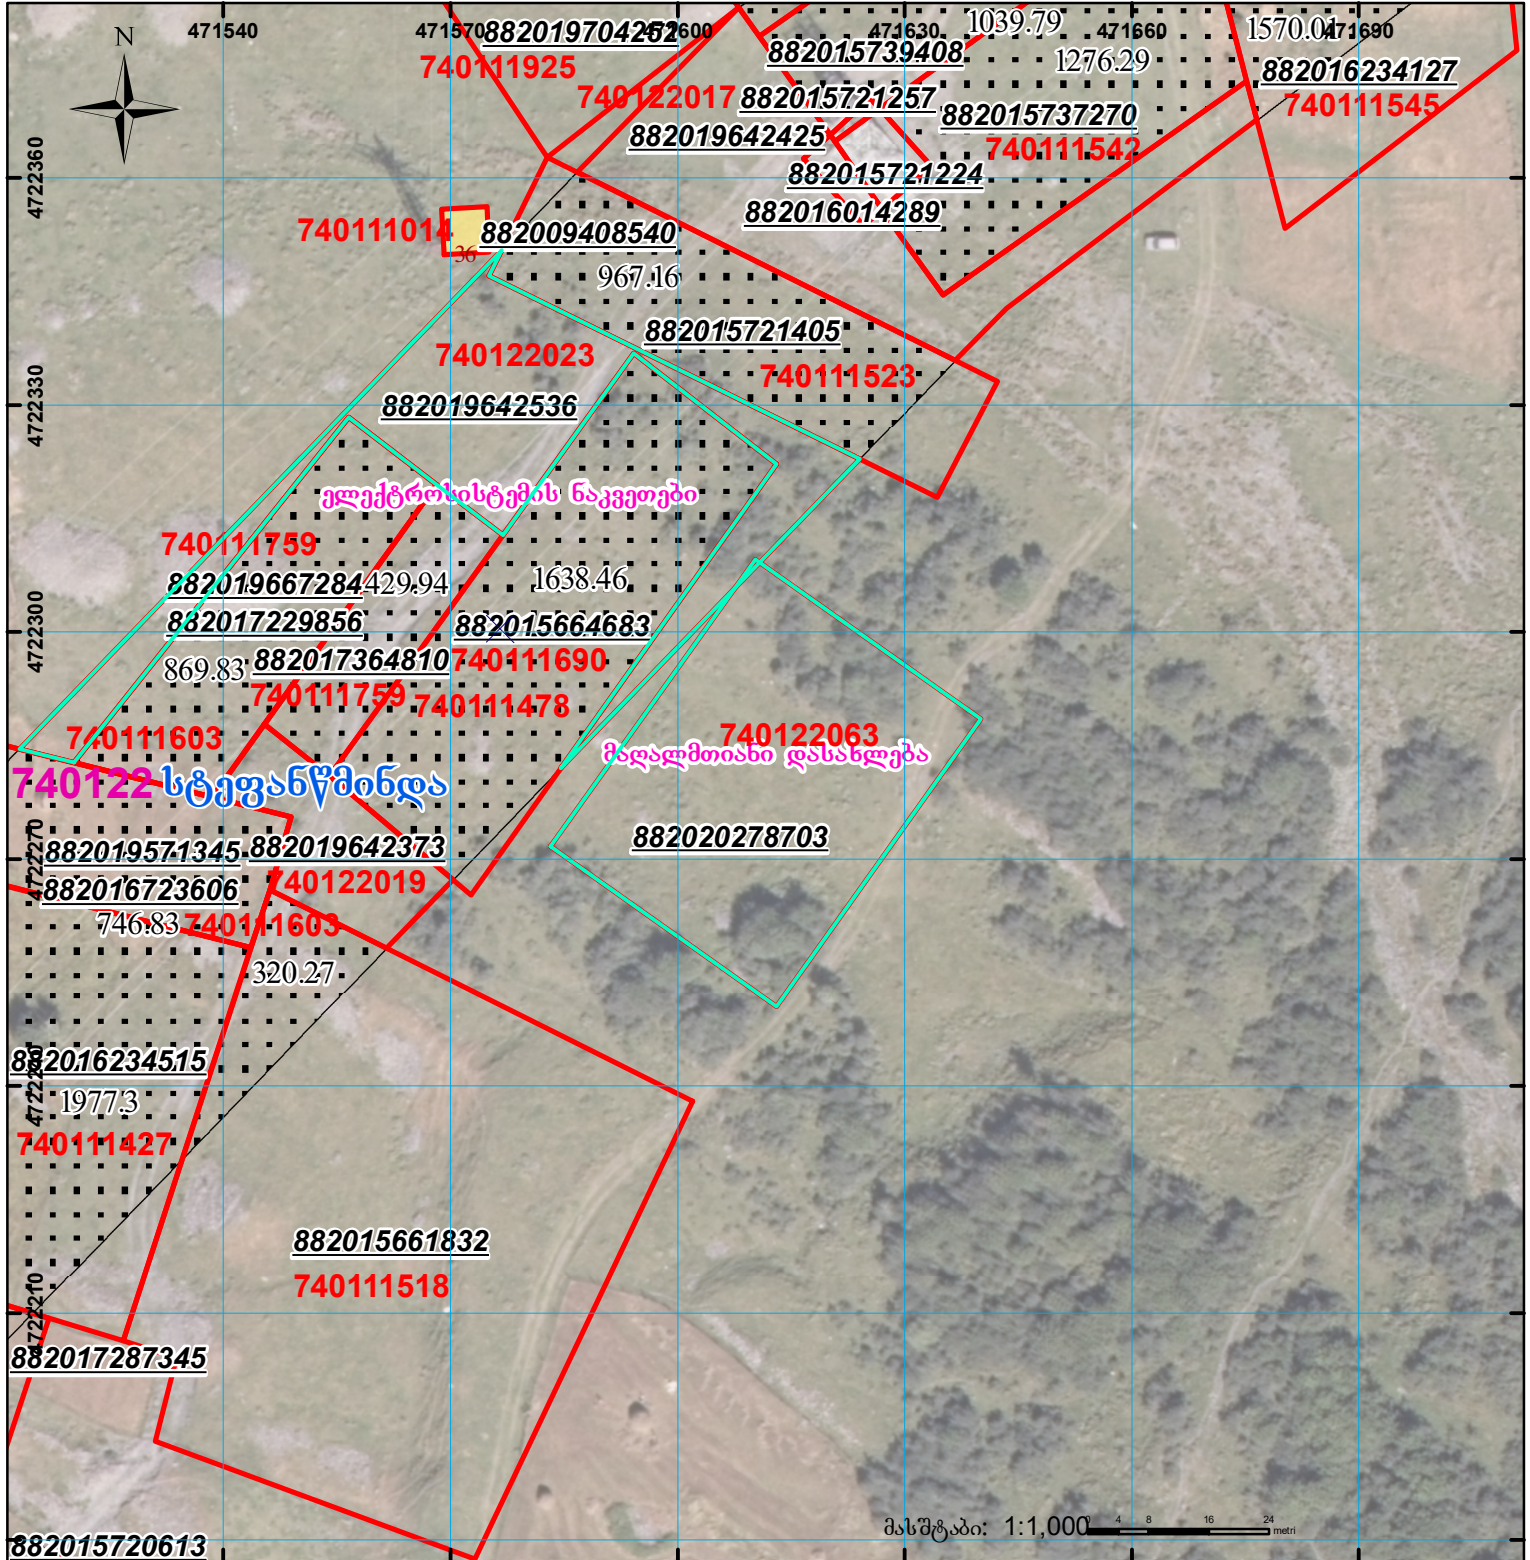

მიწის ნაკვეთის საკადასტრო კოდი: 74 01 22 063  
 განცხადების რეგისტრაციის ნომერი: 882020278703  
 მიწის ნაკვეთის ფართობი: 1705 კვ.მ.  
 დანიშნულება: 17.06.20  
 მომზადების თარიღი:

	შენიშნა-ნაკვეთობა, პირობითი ნომერი/სართულიანობა		კალდეულება		სარეგისტრაციოდ წარმოდგენილი ნაკვეთი
	მიწის ნაკვეთის საკადასტრო საზღვარი		შუენებარე ნაკვეთობა		საზობრივი ნაკვეთობა

UTM (საერთაშორისო) სისტემის კოორდ.