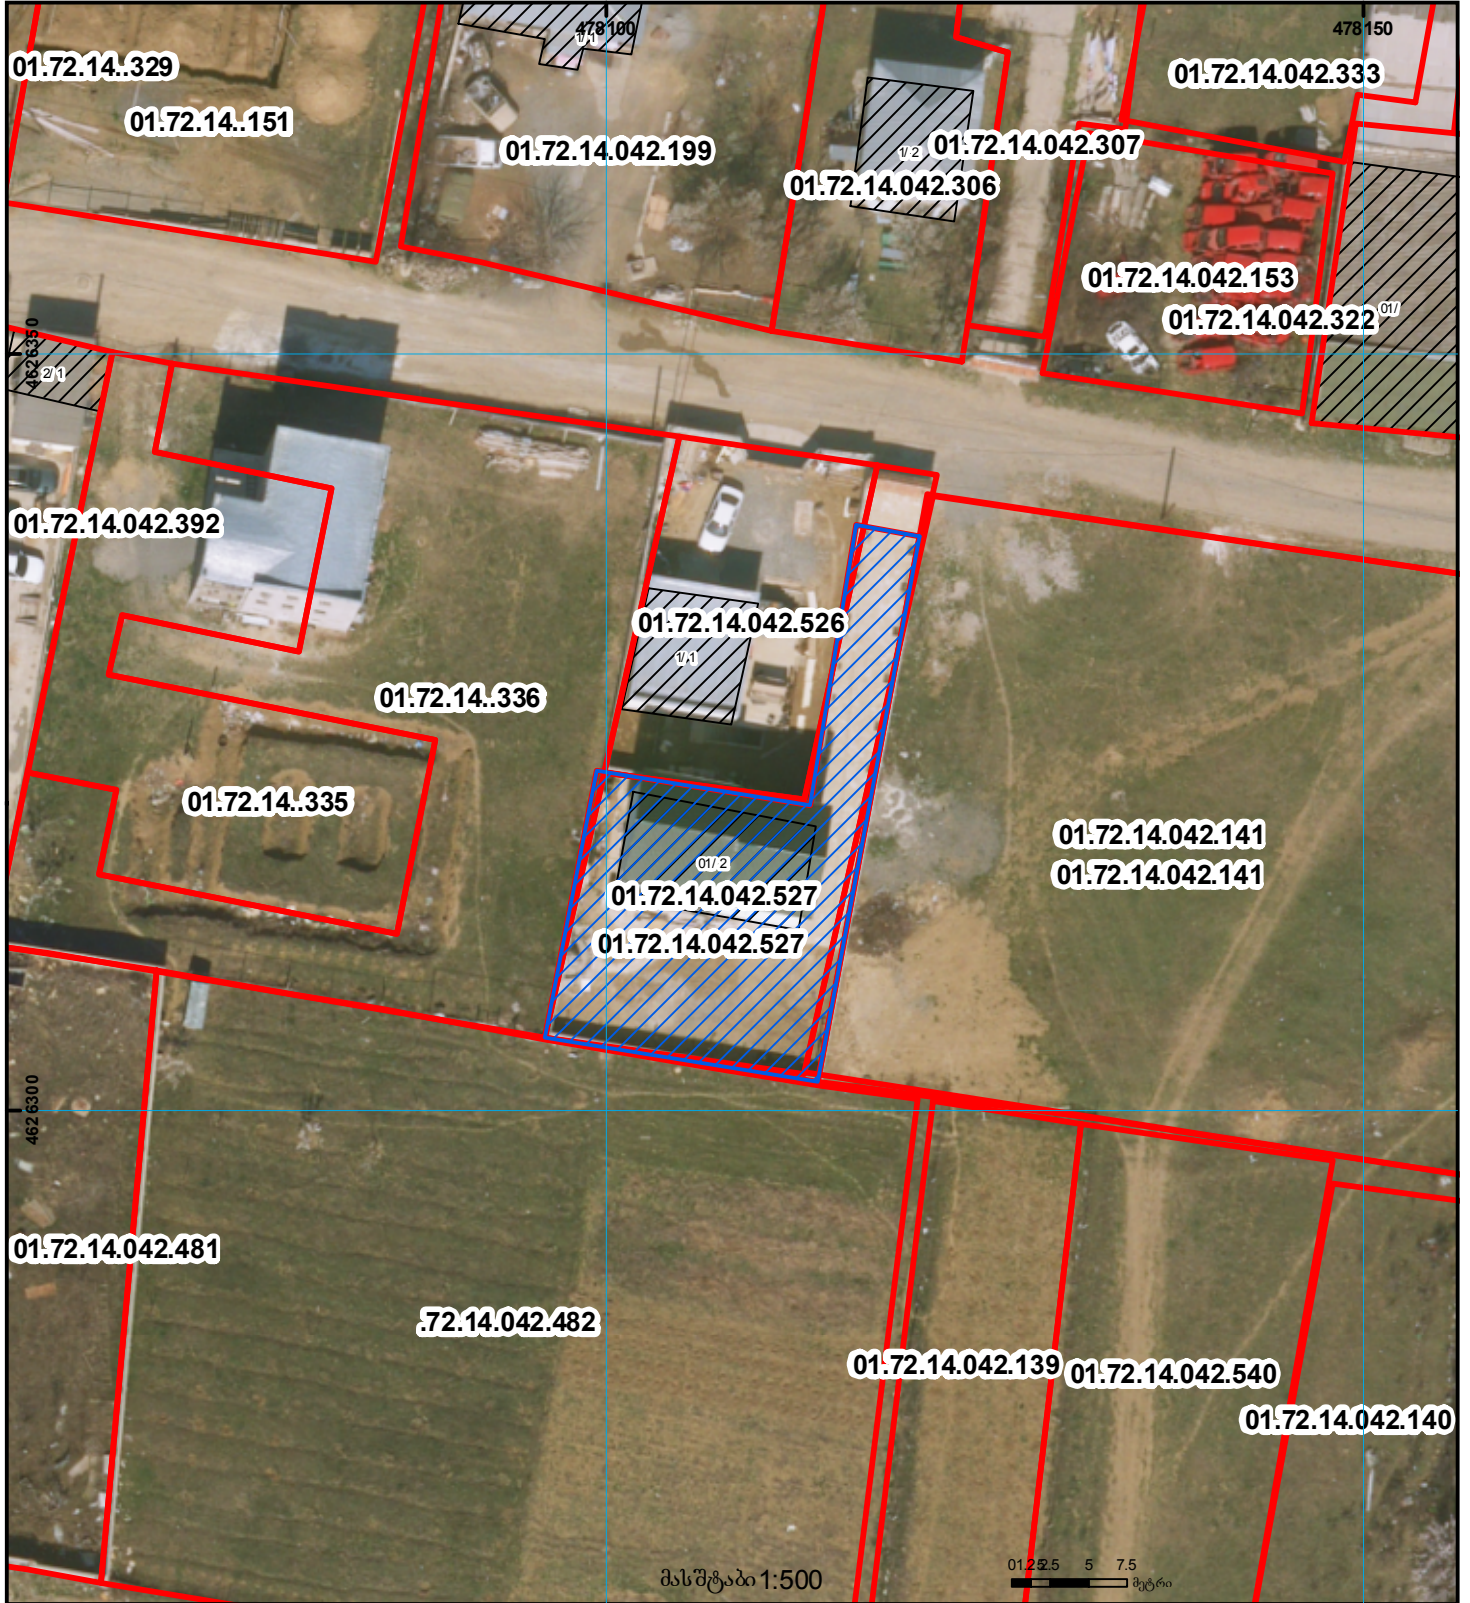

ნაკვეთი იცვლის საზღვარს 1/3-ზე ნაკლებად
 ზედღება რეგისტრირებულ მონაცემებთან - 01.72.14.042.141, 01.72.14.042.526, 01.72.14.042.336
 უნდა განიხილოს 882016580123, 882016579826, 882016579920 რეგისტრაციებთან ერთად

მიწის ნაკვეთის საკადასტრო კოდი: 01.72.14.042.527
 განცხადების რეგისტრაციის ნომერი: 882016580051
 მიწის ნაკვეთის ფართობი: 400 კვ.მ.
 დანიშნულება: სასოფლო-სამეურნეო
 მომზადების თარიღი 02.09.16

	შენიშნული ნაკვეთი, პირობითი ნომერი/სართულიანობა		ვალდებულება		საზღვრის ნაკვეთი		000 (საერთაშორისო) UTM სისტემის კოორდ.
	მიწის ნაკვეთის საკადასტრო საზღვარი		მშენებარე ნაკვეთი		მიწისქვეშა ნაკვეთი		