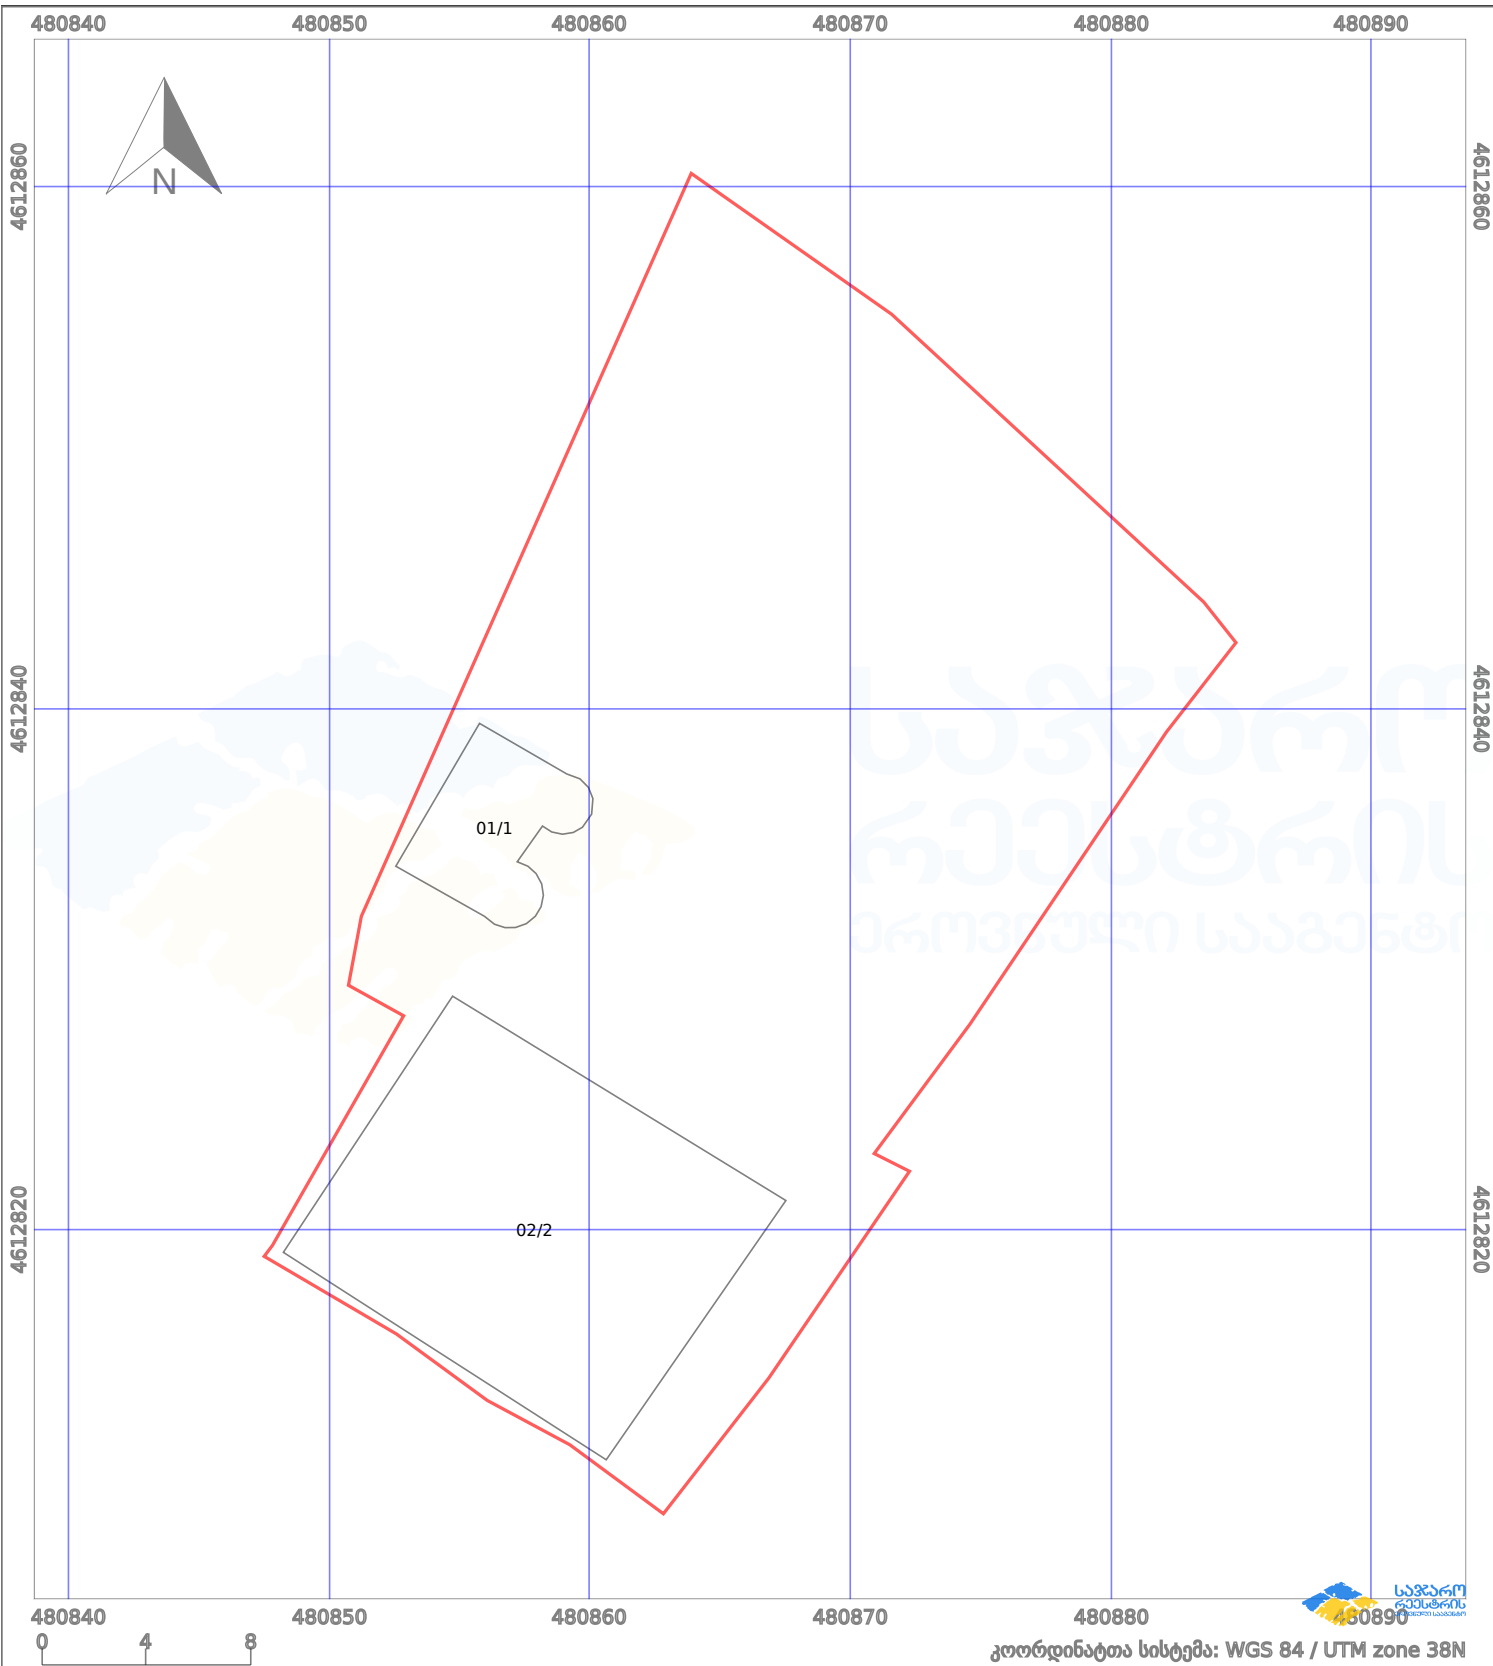

# საკადასტრო გეგმა

საქართველოს ეროვნული სააგენტო

საკადასტრო კოდი: **01.81.02.376.030**

ნაკვეთის დანიშნულება:

**სასოფლო-სამეურნეო(საკარმიდამო)**

განცხადების ნომერი: **892024187759**

ფართობი:

**971 კვ.მ (WGS 84 / UTM zone 38N)**

მომზადების თარიღი: **16/12/2024**

პირობითი აღნიშვნები:

	ნაკვეთის საზღვარი		მშენებარე ნაგებობა		02/4	აშენებული ნაგებობა		მინისქვეშა ნაგებობა
	საზღვარი ნაგებობა		ტყის ფონდი			ვალდებულება		ქარსაფარი ბოლი