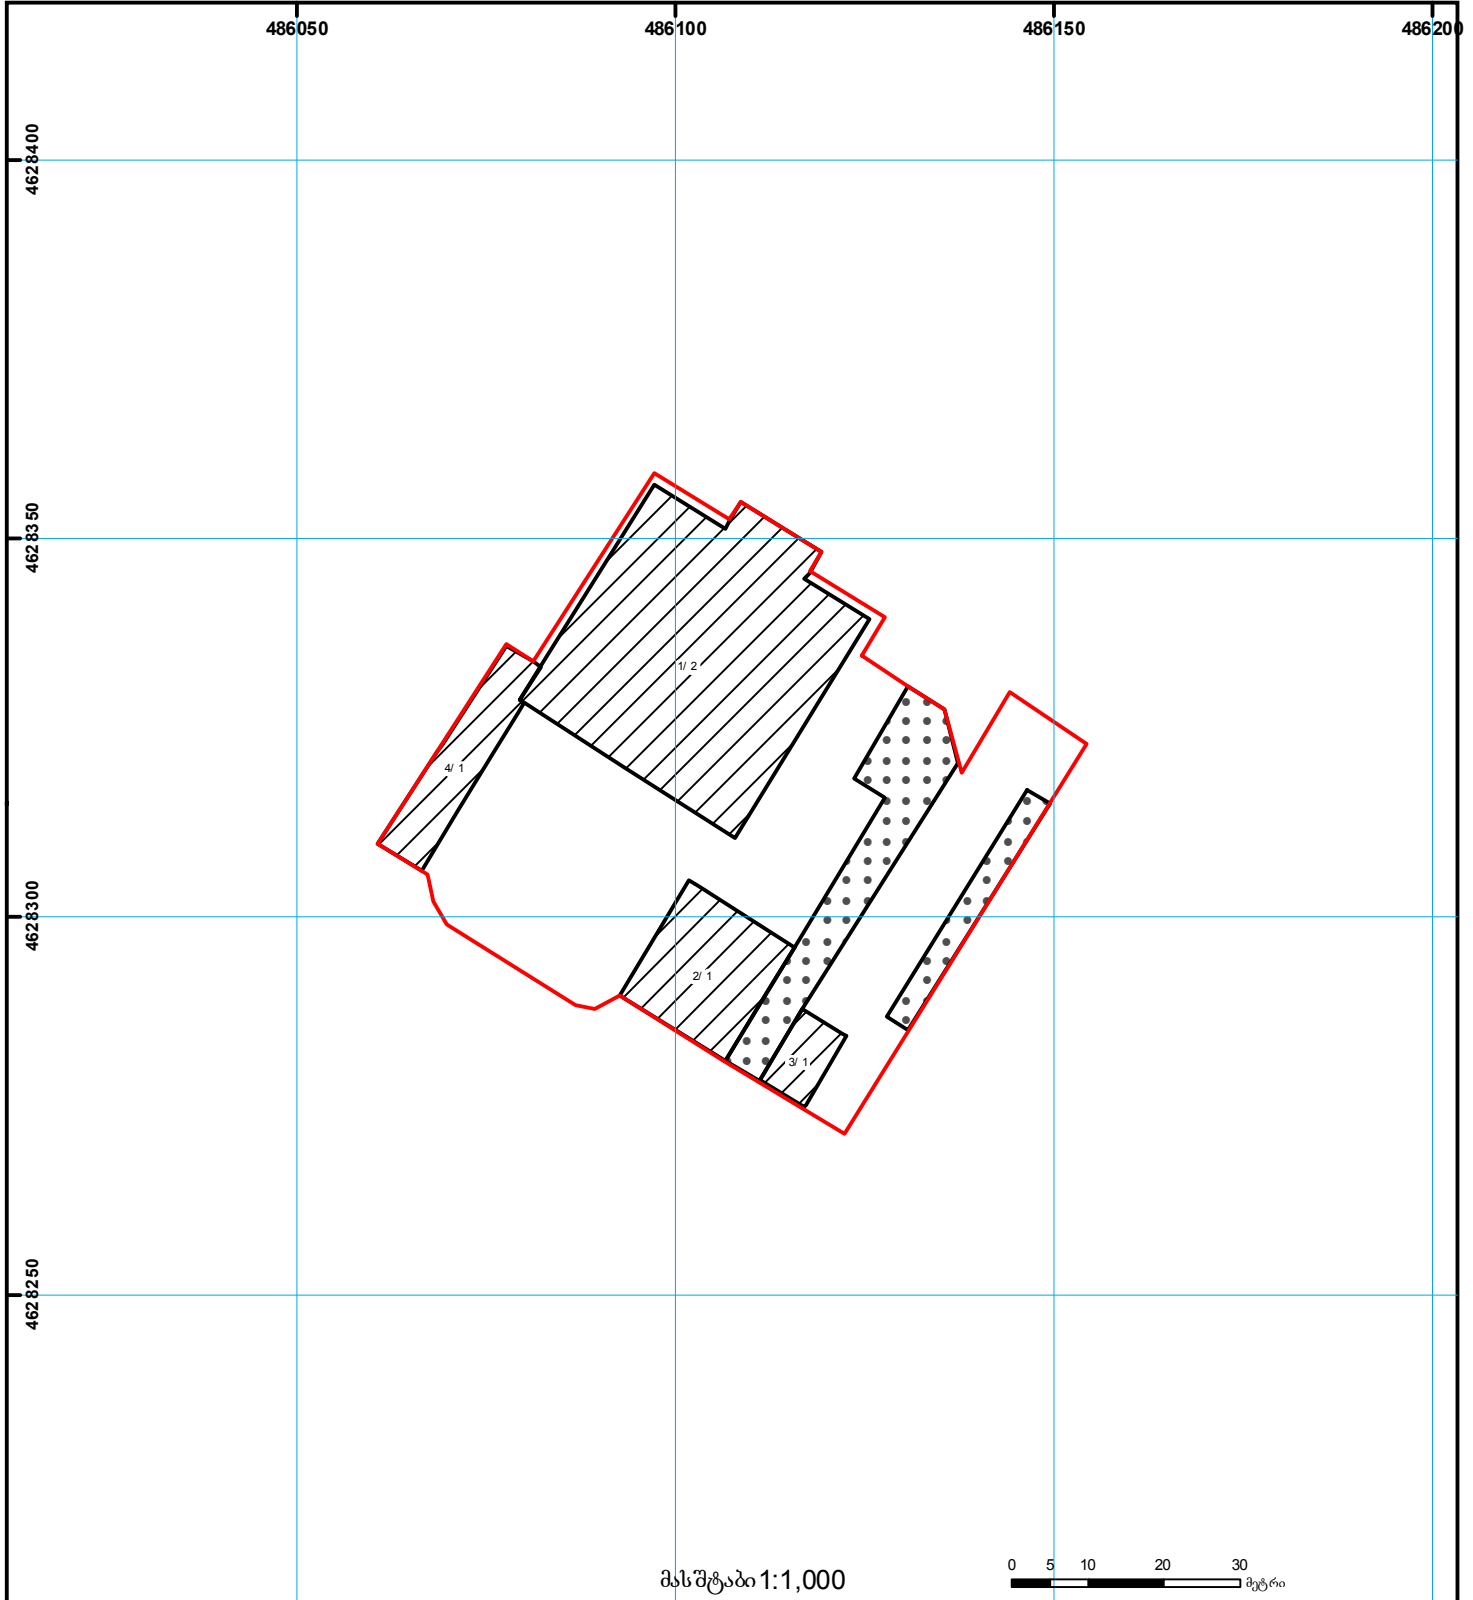

საქართველოს იუსტიციის სამინისტრო
საჯარო რეგისტრის ეროვნული სააგენტო

საკადასტრო გეგმა

საჯარო რეგისტრის
ეროვნული სააგენტო

მიწის ნაკვეთის საკადასტრო კოდი: 01.11.10.006.009
განცხადების რეგისტრაციის ნომერი: 882011167983
მიწის ნაკვეთის ფართობი: 4274 კვ.მ.
ღანიშნულება: არასასოფლო-სამეურნეო
მომზადების თარიღი 12.04.11

	შენობა-ნაგებობა, პირობითი ნომერი/სართულიანობა		ვადდებულება		ხაზობრივი ნაგებობა	 000 (საერთაშორისო) UTM სისტემის კოორდ.
	მიწის ნაკვეთის საკადასტრო საზღვარი		მშენებარე ნაგებობა		მიწის ქვეშა ნაგებობა	