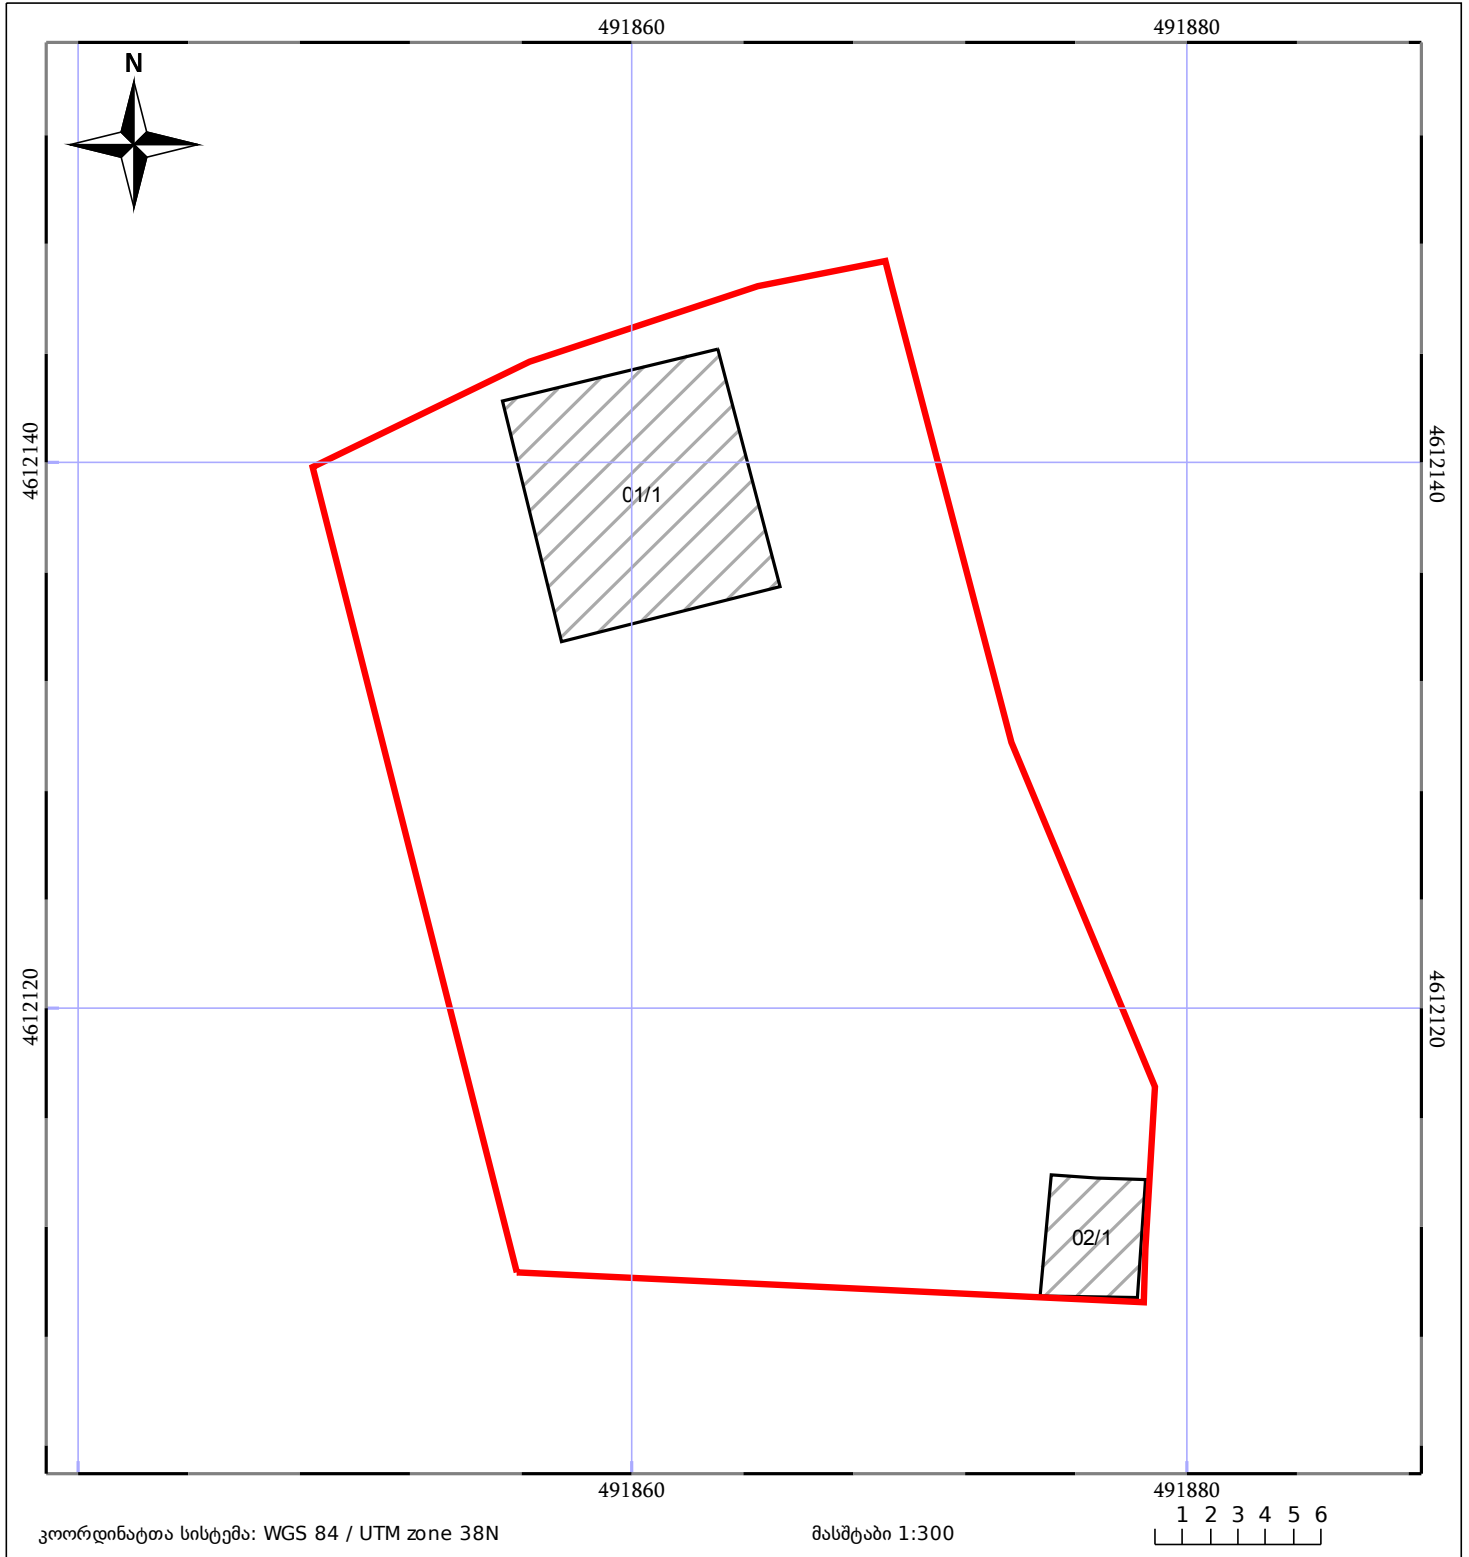

საკადასტრო გეგმა

საჯარო რეესტრის ეროვნული
სააგენტო

საკადასტრო კოდი: **01.19.33.008.184**

ნაკვეთის დანიშნულება:

არასასოფლო სამეურნეო

განცხადების ნომერი: **882016620703**

ფართობი:

798 კვ.მ (WGS 84 / UTM zone 38N)

მომზადების თარიღი: **28/09/2016**

ნაკვეთის საკადასტრო საზღვარი	საზომრივი ნაგებობა	ტყის ფონდი
შენობა/ნაგებობა	შენეებარე ნაგებობა	ვალდებულება