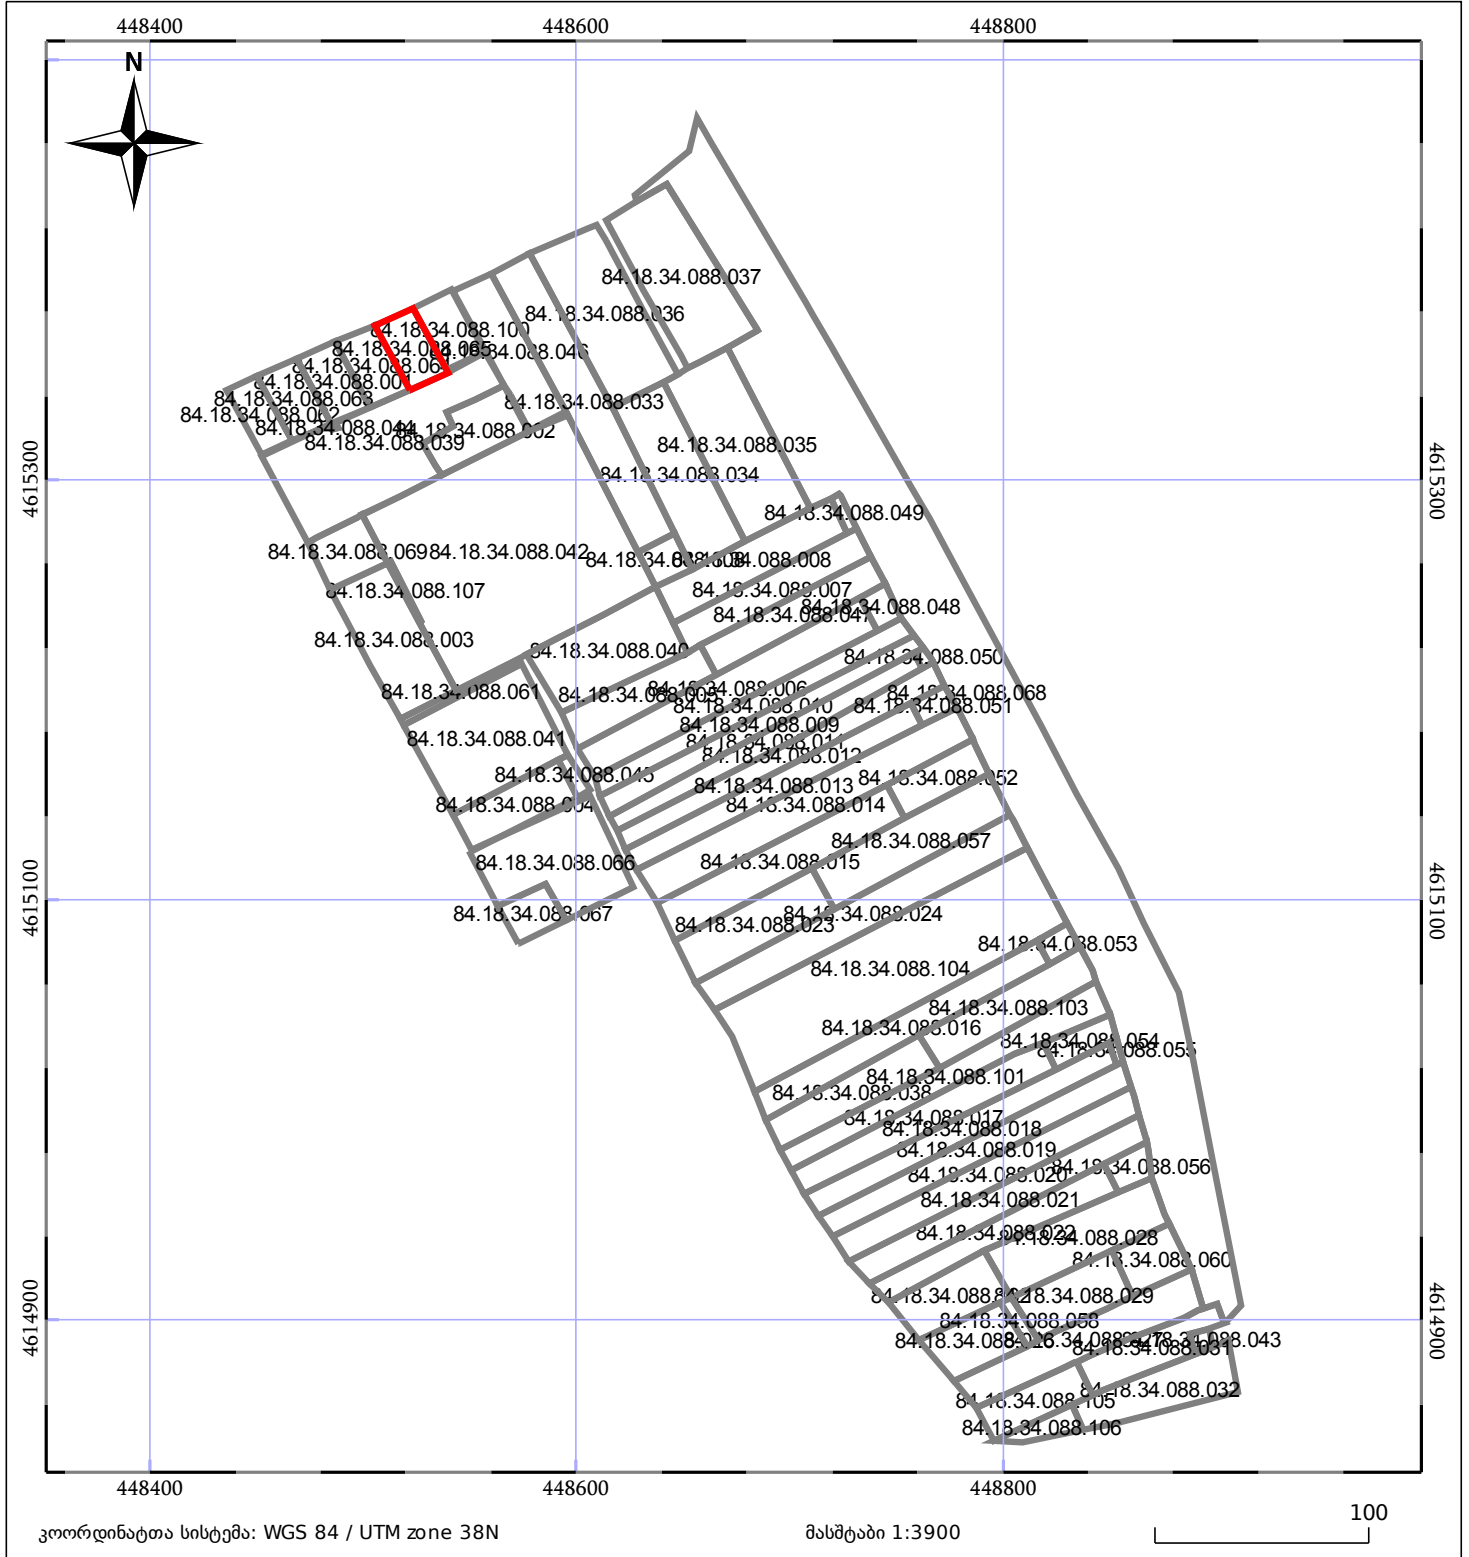

ბლოკის გეგმა

საჯარო რეესტრის ეროვნული სააგენტო

ბლოკის საკადასტრო კოდი: **84.18.34.088**

მომზადების თარიღი: **25/10/2018**

განცხადების ნომერი: **892018690353**

	შენიშნული ნაკვეთი		ნაკვეთის საკადასტრო საზღვარი
	შენიშნული ნაკვეთი		ბლოკის საკადასტრო ფენა