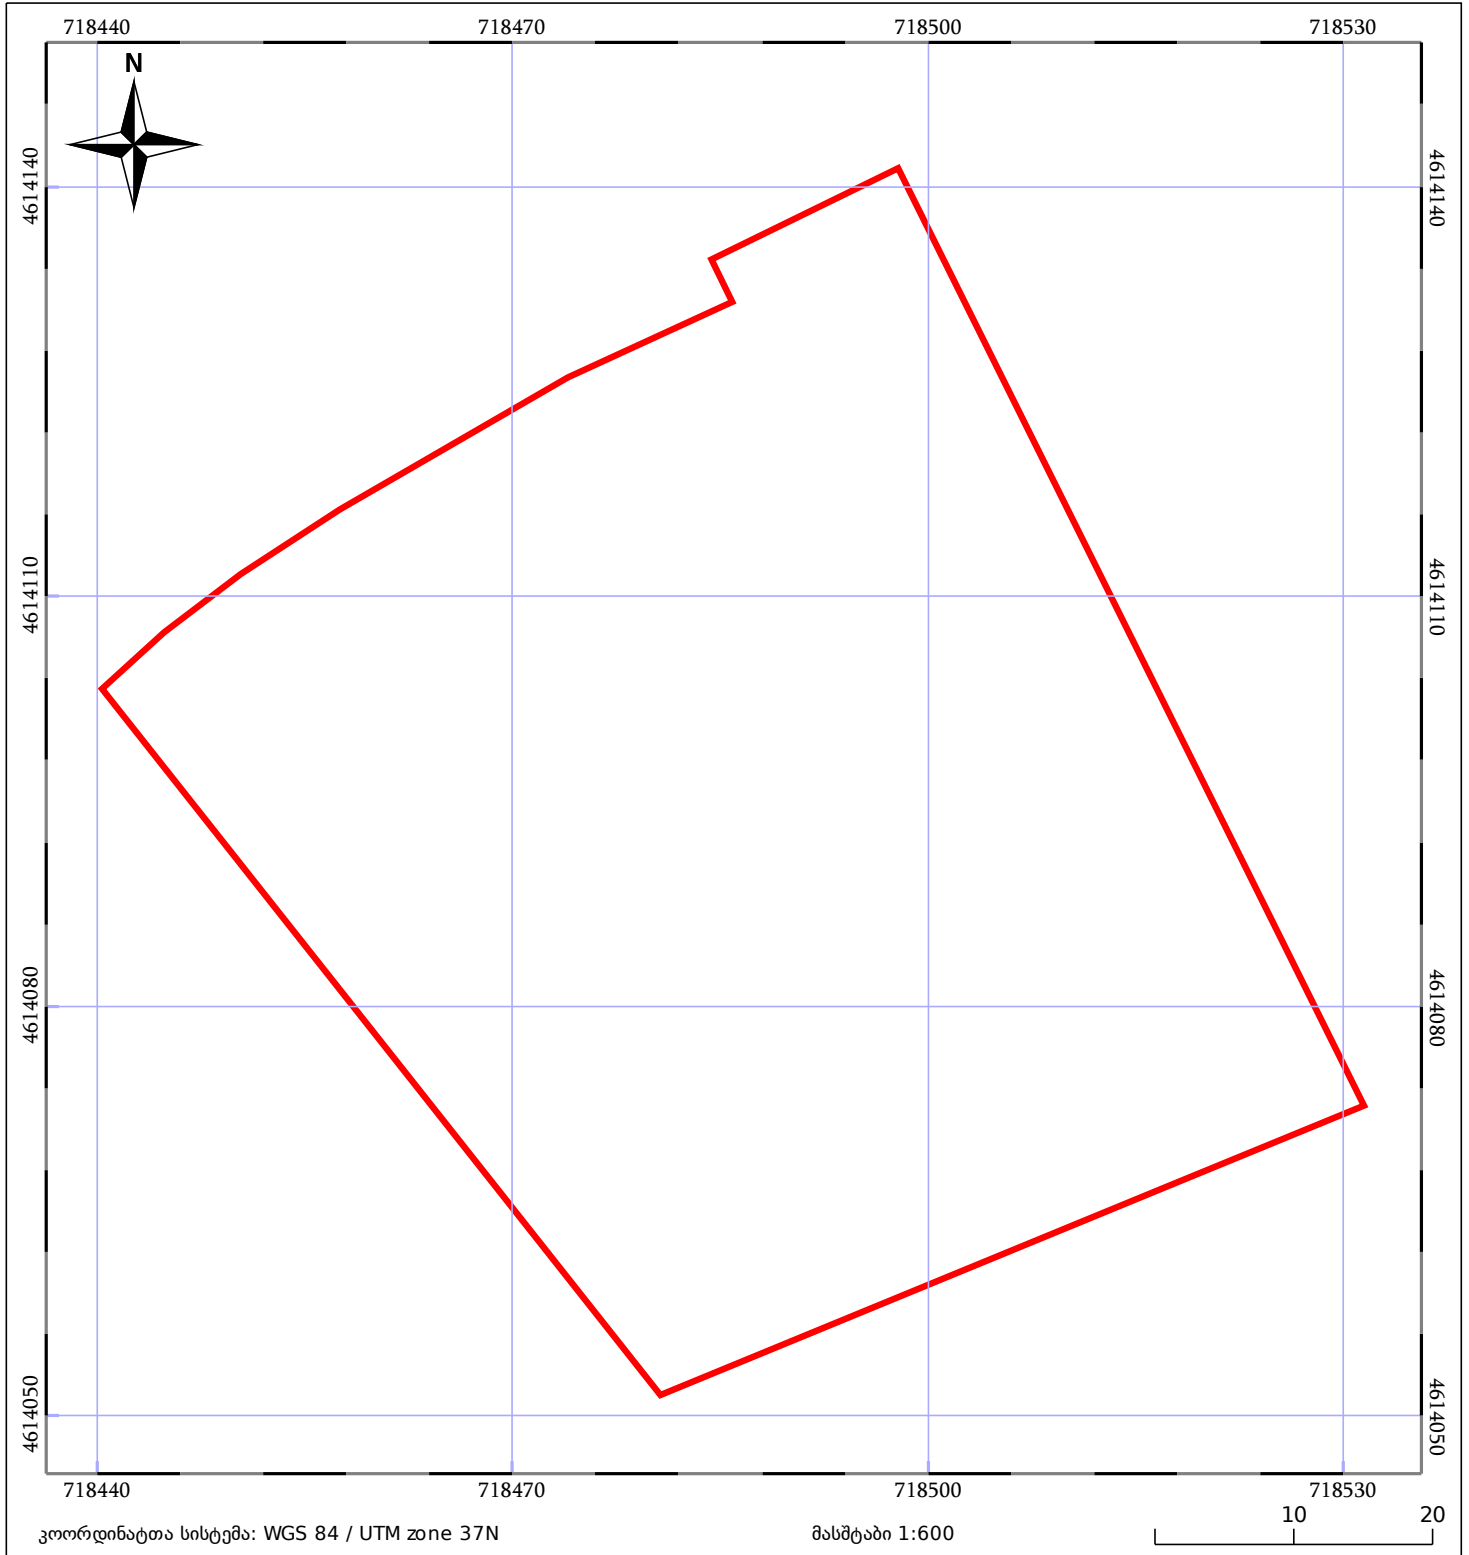

# საკადასტრო გეგმა

საჯარო რეესტრის ეროვნული  
სააგენტო

საკადასტრო კოდი: **05.23.02.025**

ნაკვეთის დანიშნულება:

არასასოფლო სამეურნეო

განცხადების ნომერი: **882017584534**

ფართობი:

4405 კვ.მ (WGS 84 / UTM zone 38N)

4402 კვ.მ (WGS 84 / UTM zone 37N)

მომზადების თარიღი: **03/07/2017**

ნაკვეთის საკადასტრო საზღვარი	ხაზობრივი ნაგებობა	ტყის ფონდი
მენლობა/ნაგებობა	მშენებარე ნაგებობა	ვალდებულება