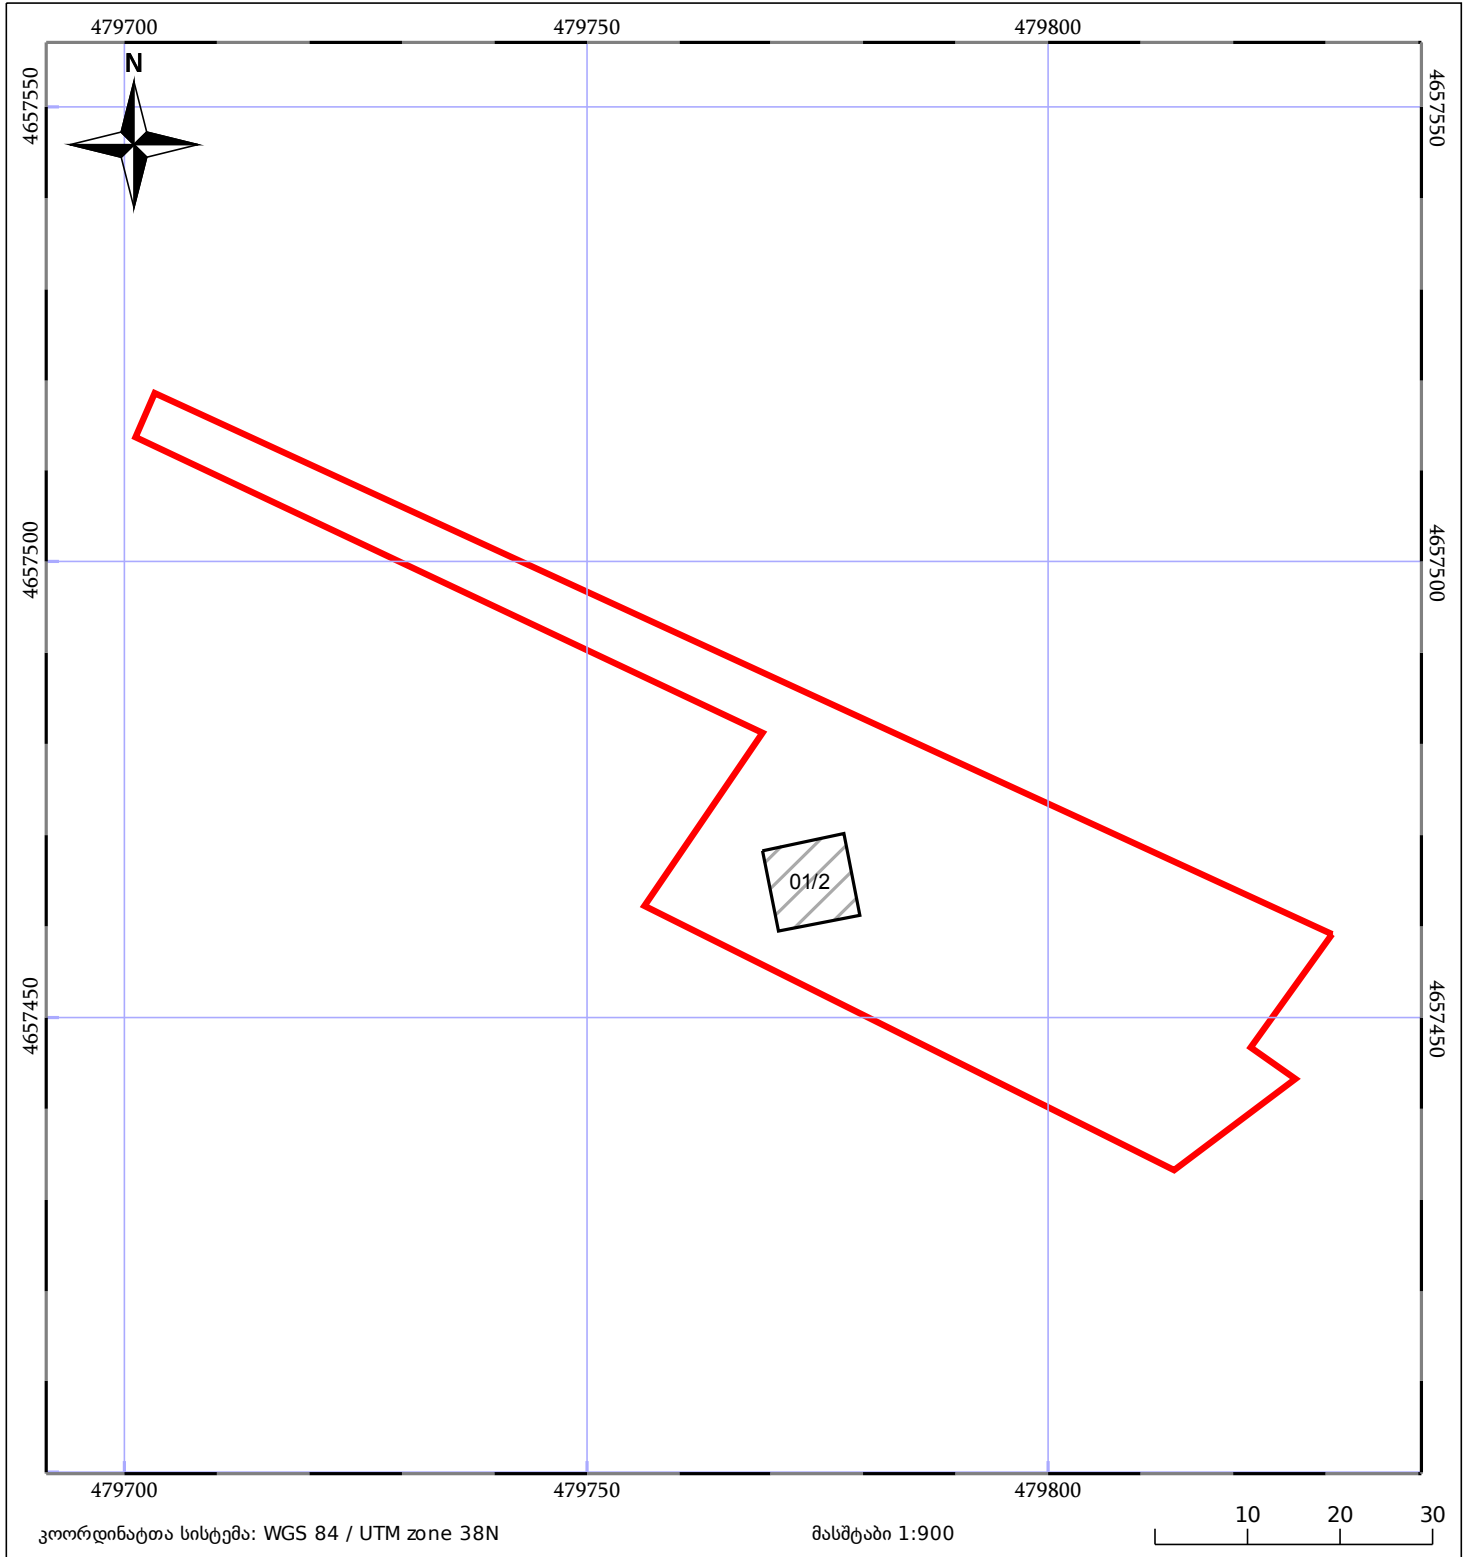

# საკადასტრო გეგმა

საჯარო რეესტრის ეროვნული  
სააგენტო

საკადასტრო კოდი: **71.63.59.310**  
განცხადების ნომერი: **882017820710**  
მომზადების თარიღი: **07/09/2017**

ნაკვეთის დანიშნულება:  
ფართობი:

სასოფლო-სამეურნეო(საკარმიდამო)  
**2372 კვ.მ (WGS 84 / UTM zone 38N)**

05/25 მშენებარე ნაგებობა	05/25 მენობა/ნაგებობა	ტყის ფონდი
ნაკვეთის საკადასტრო საზღვარი	ხაზობრივი ნაგებობა	ვალდებულება