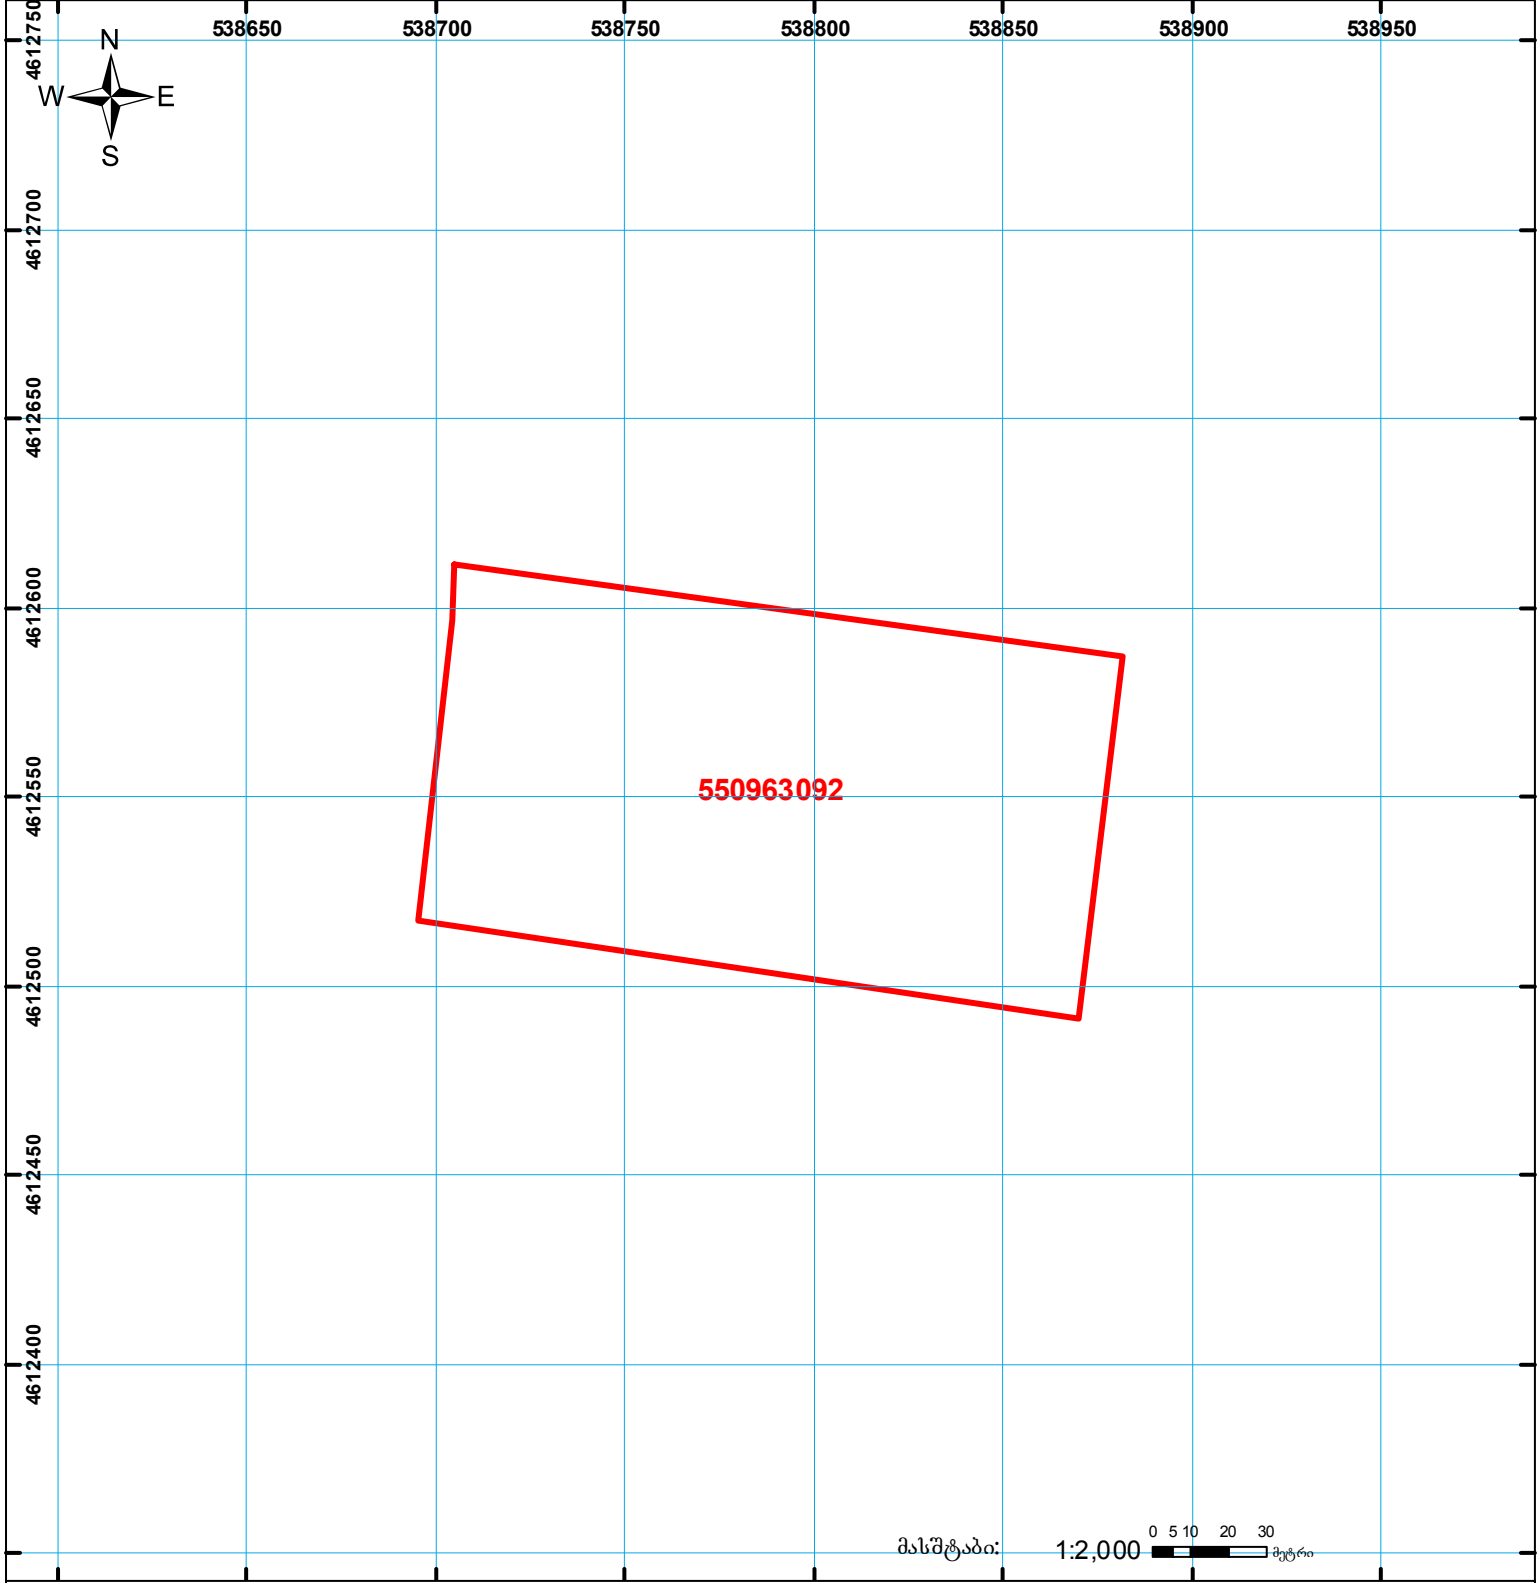

საქართველოს იუსტიციის სამინისტრო
საჯარო რეგისტრის ეროვნული სააგენტო
საკადასტრო გეგმა

მიწის ნაკვეთის საკადასტრო კოდი:
ბანცხალების რეგისტრაციის ნომერი:
მიწის ნაკვეთის ფართობი:
ღანიშნულება:
კატეგორია:
მოგზალების თარიღი:

55 09 63 092
882013026789
16870 კვ.მ.
სასოფლო-სამეურნეო

28.01.2013

მასშტაბი: 1:2,000 0 5 10 20 30 მეტრი

	შენიშნა-ნაგებობა, პირობითი ნომერი/სართულიანობა		ვალდებულება		საზოგადოებრივი ნაგებობა	0.00 00'0 UTM (საერთაშორისო) სისტემის კოორდ.
	მიწის ნაკვეთის საკადასტრო საზღვარი		მშენებარე ნაგებობა			