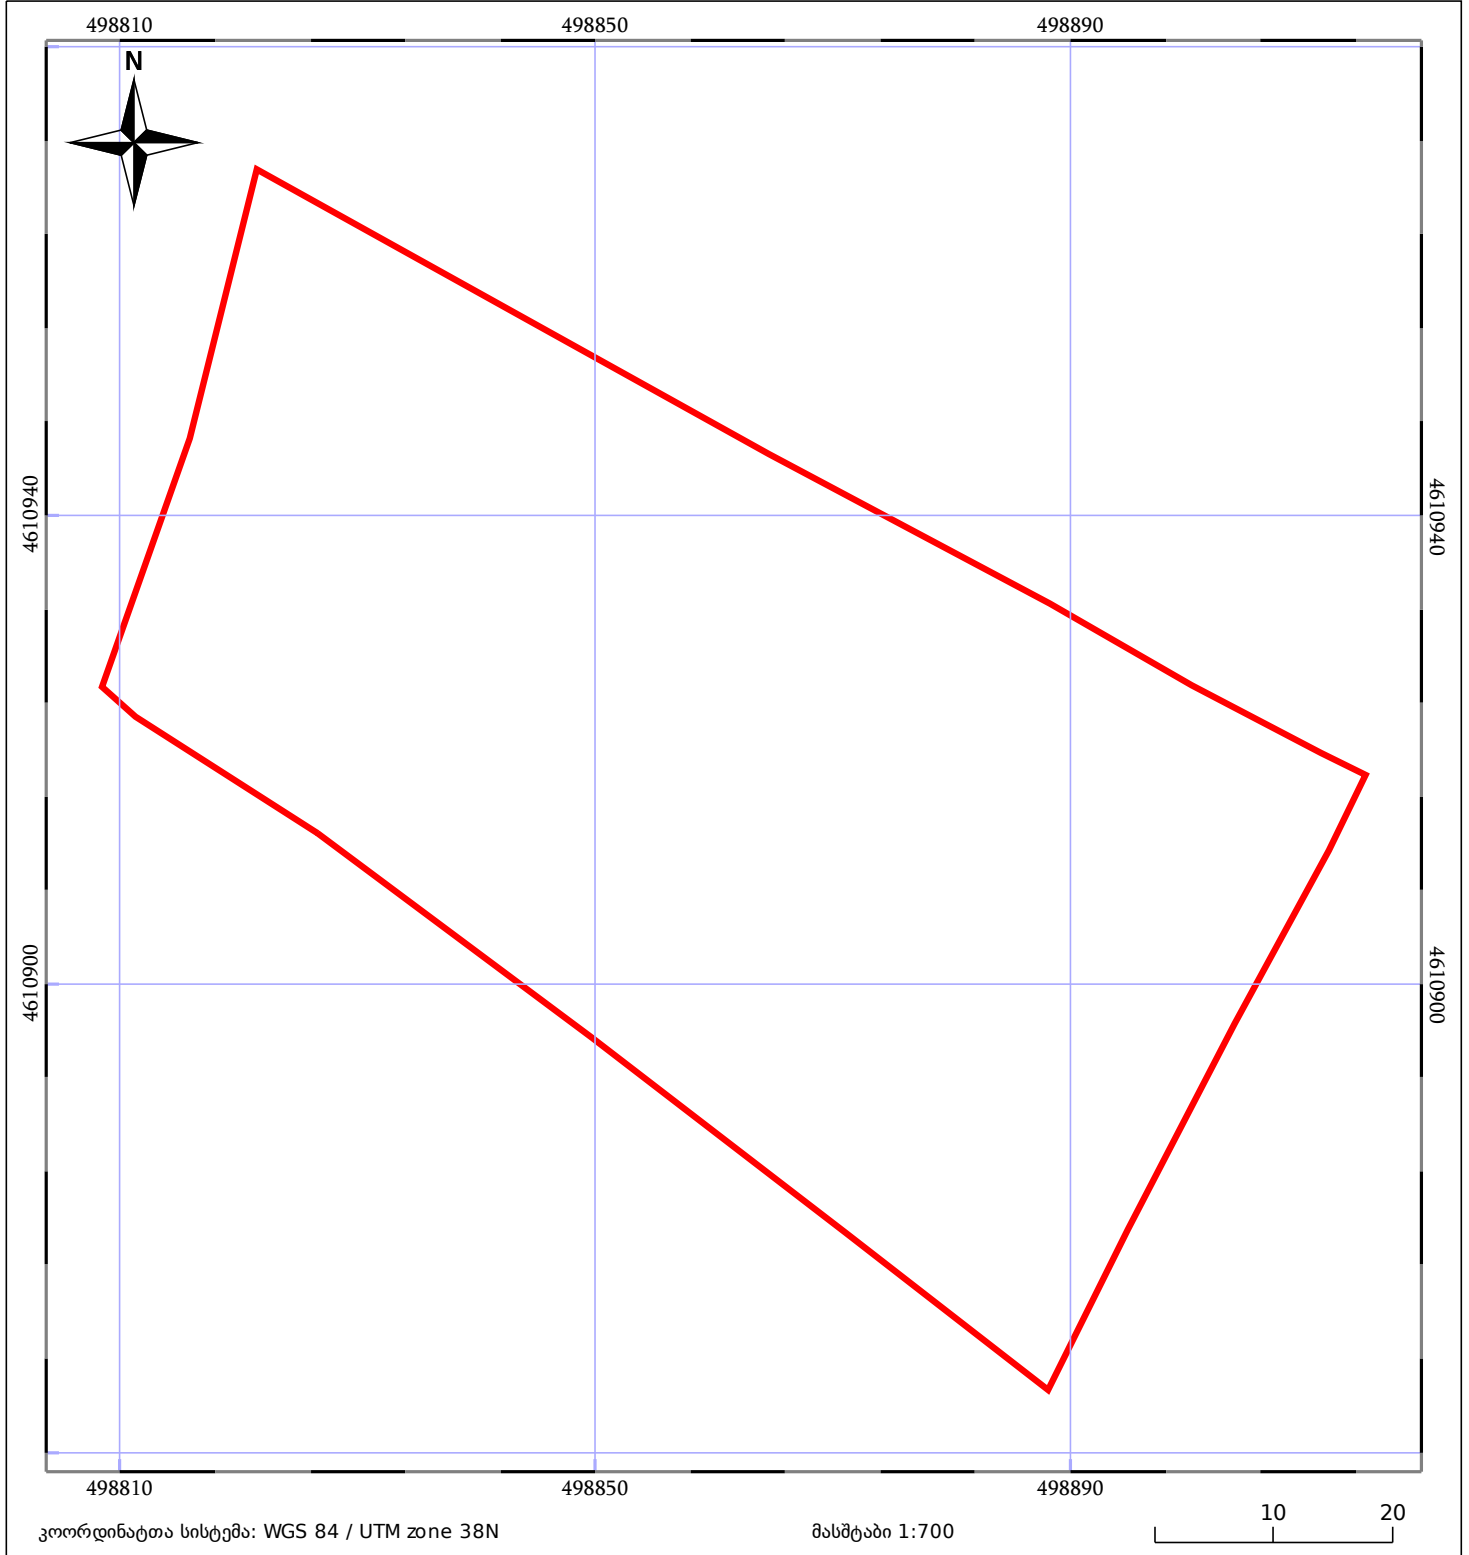

საკადასტრო გეგმა

საჯარო რეესტრის ეროვნული
სააგენტო

საკადასტრო კოდი: **81.07.08.120**

ნაკვეთის დანიშნულება:

სასოფლო-სამეურნეო(საკარმიდამო)

განცხადების ნომერი: **892024407784**

ფართობი:

5184 კვ.მ (WGS 84 / UTM zone 38N)

მომზადების თარიღი: **27/10/2025**

05/25 მშენებარე ნაგებობა	ნაკვეთის საკადასტრო საზღვარი	05/25 შენობა/ნაგებობა
საზღვრული ნაგებობა	ტყის ფონდი	ვალდებულება