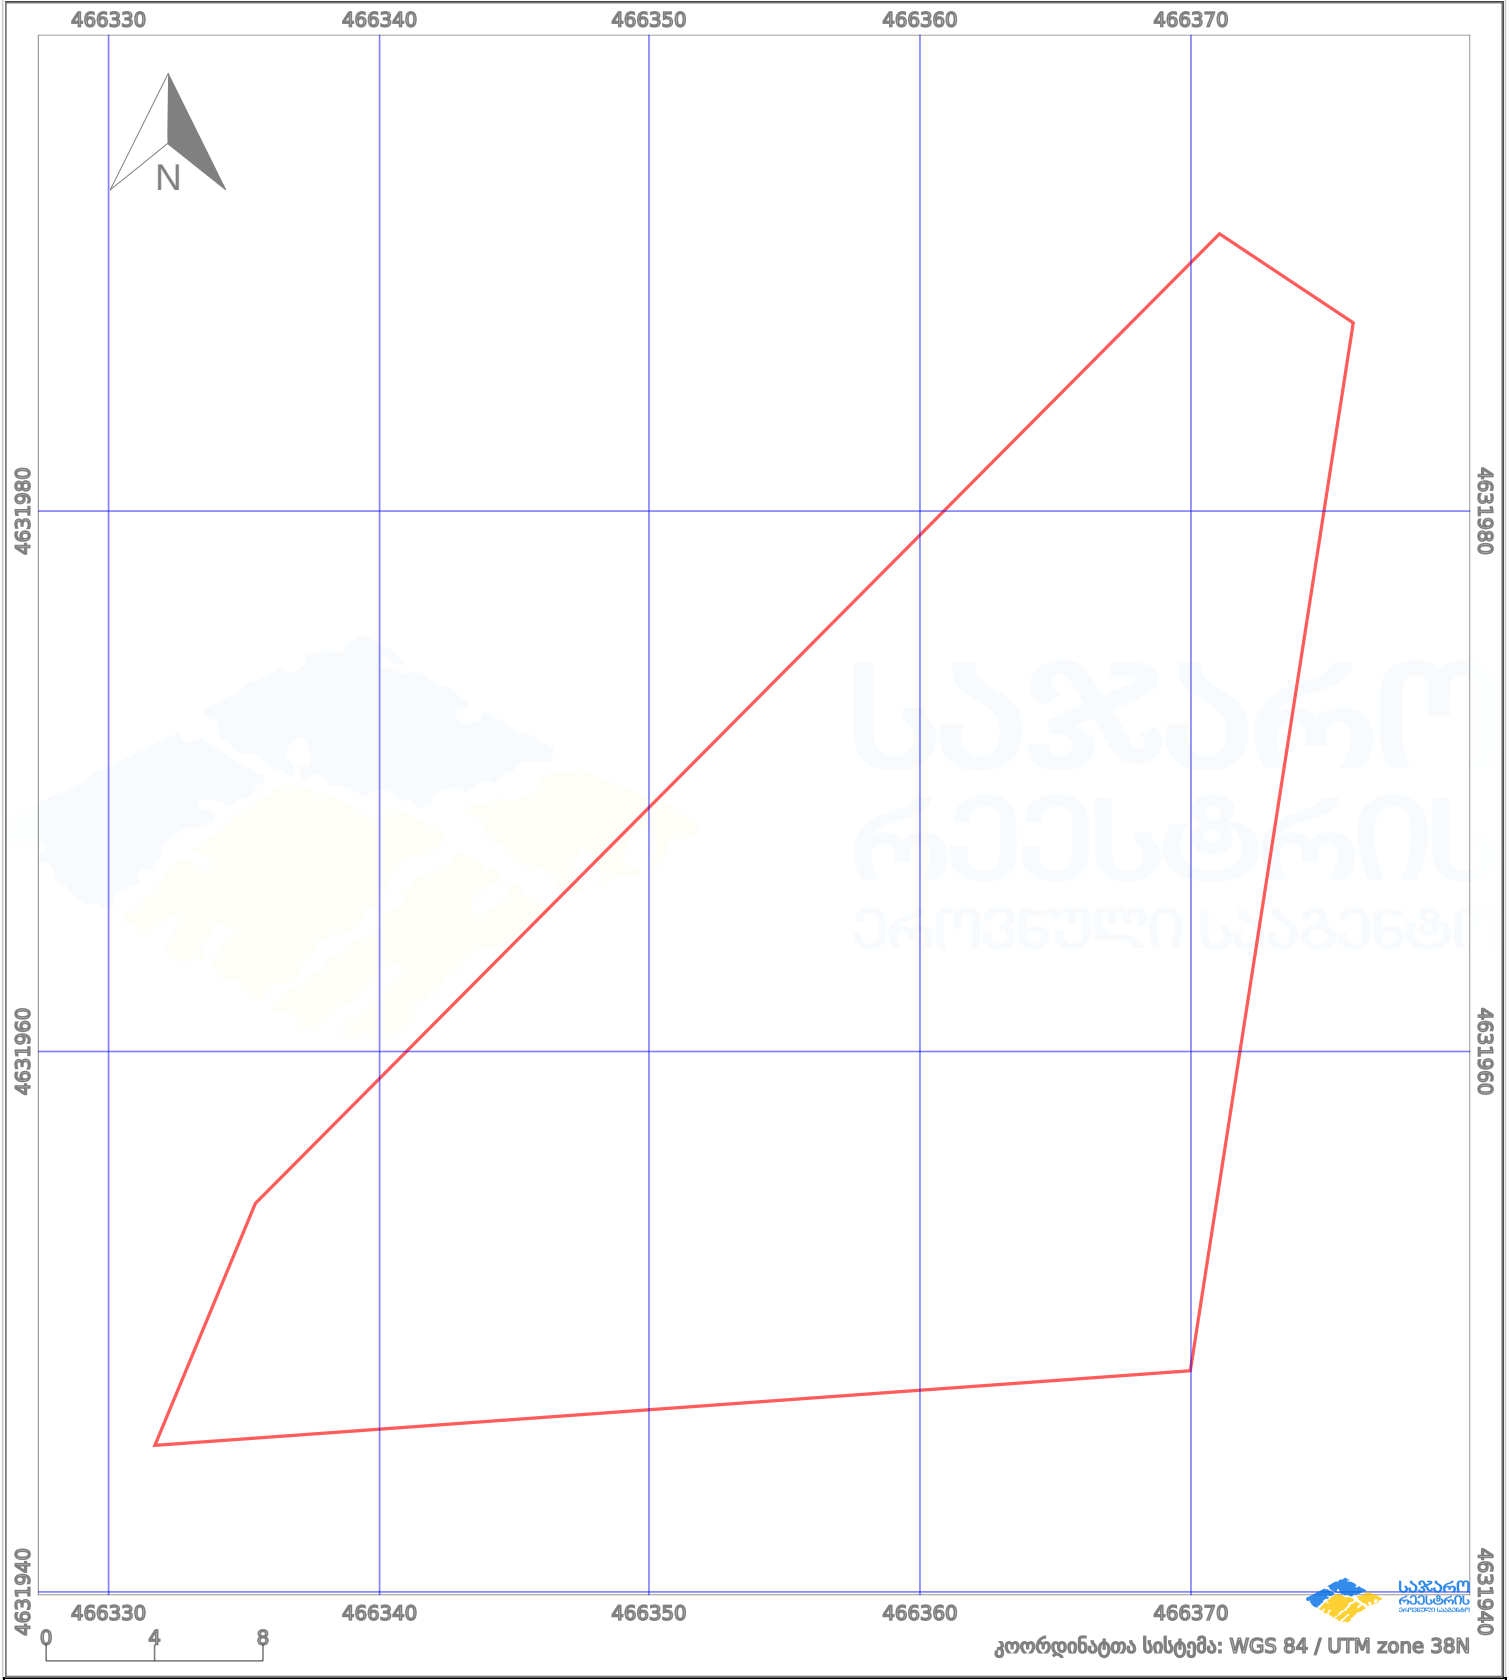

საკადასტრო გეგმა

საქართველოს რეესტრის ეროვნული სააგენტო

საკადასტრო კოდი:

72.11.09.258

ნაკვეთის დანიშნულება:

სასოფლო-სამეურნეო(სახნავი)

განცხადების ნომერი:

882021281600

ფართობი:

1003 კვ.მ (WGS 84 / UTM zone 38N)

მომზადების თარიღი:

04/11/2022

პირობითი აღნიშვნები:

	ნაკვეთის საზღვარი		მშენებარე ნაკებობა		აშენებული ნაკებობა		ქარსაფარი ზოლი
	საზომრივი ნაკებობა		ტყის ფონდი		ვალდებულება		