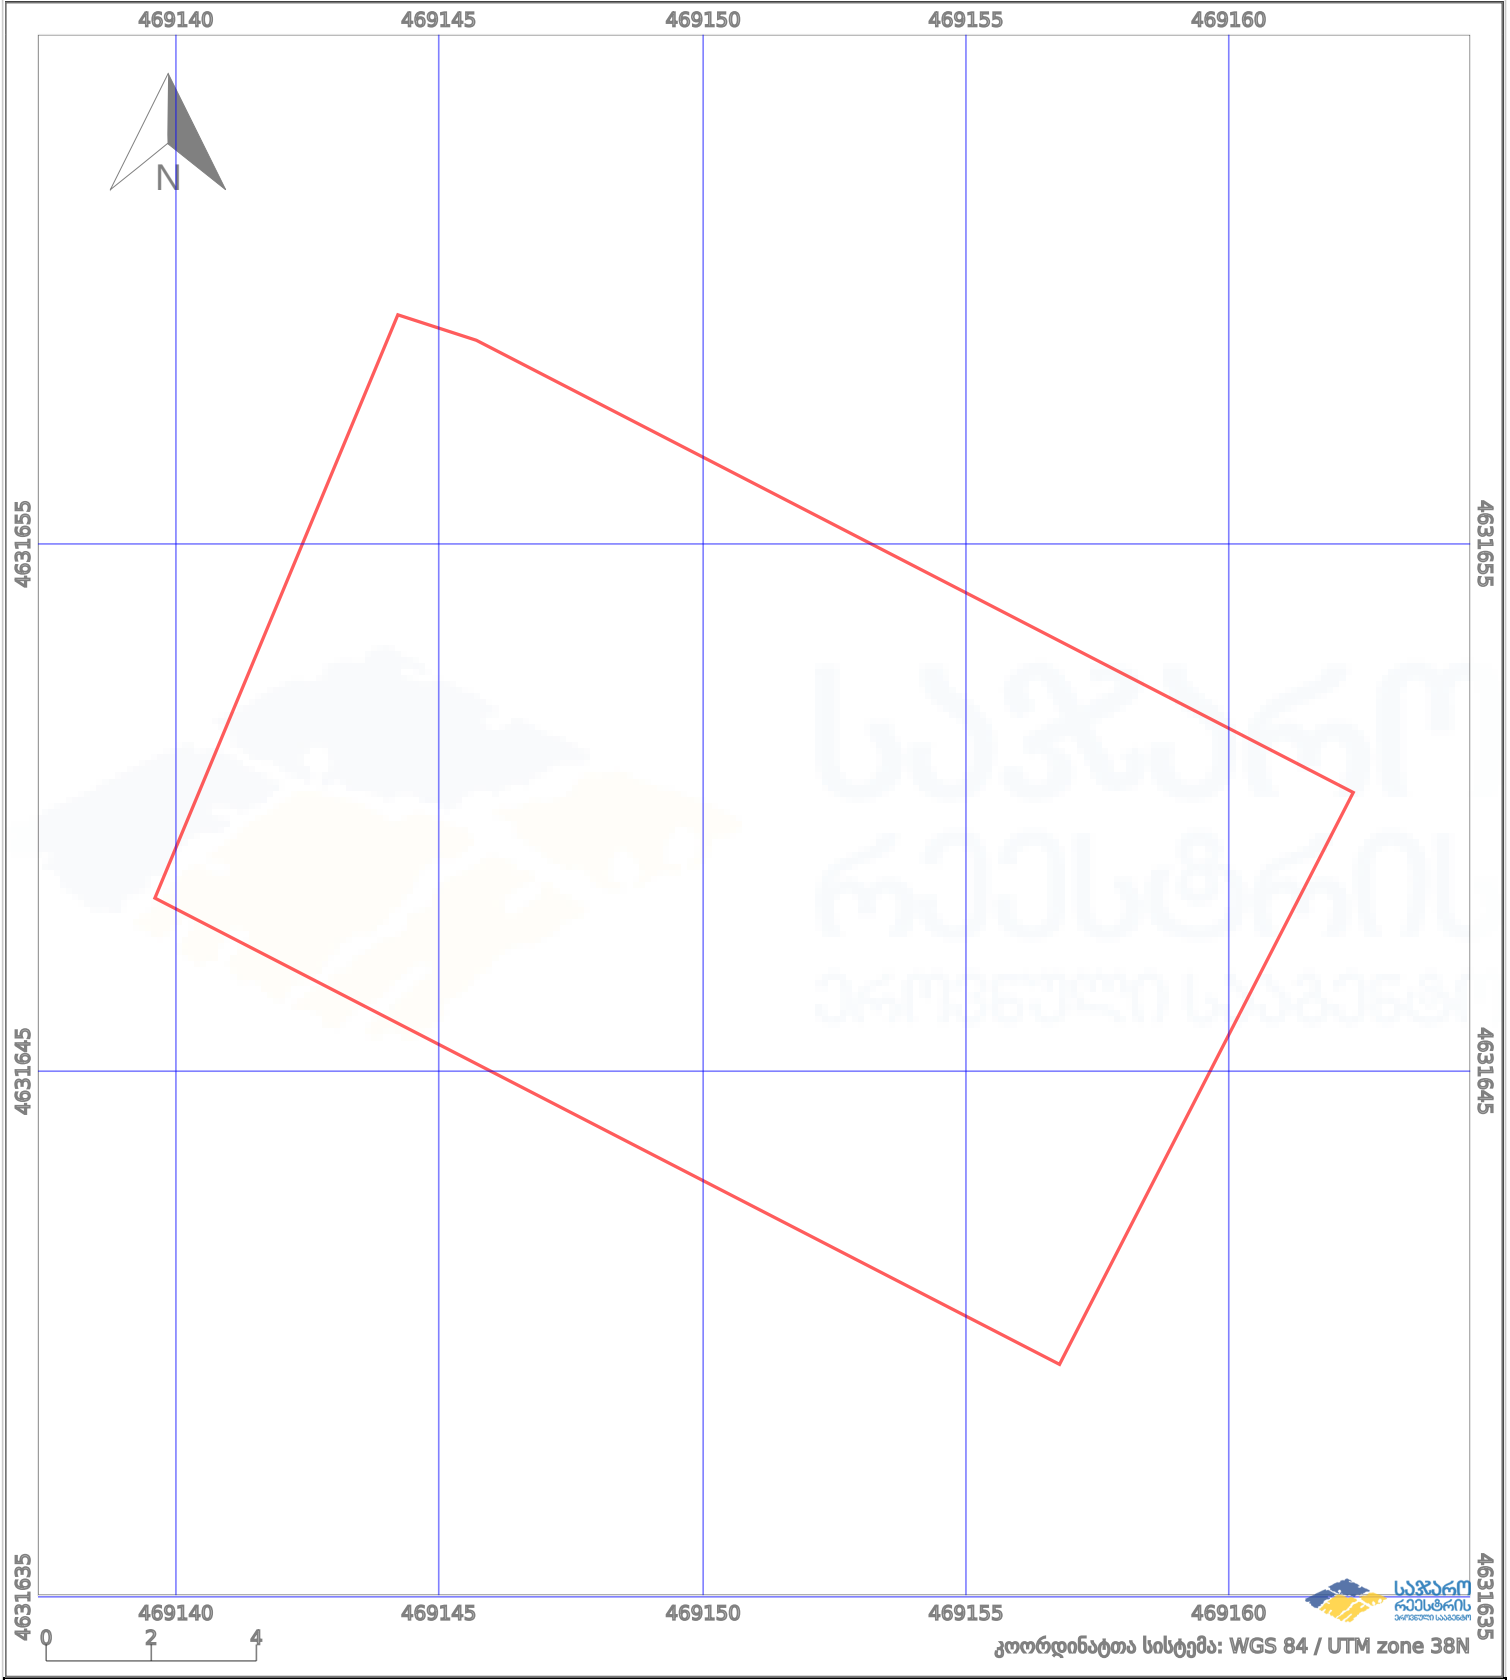

# საკადასტრო გეგმა

საქართველოს რეესტრის ეროვნული სააგენტო

საკადასტრო კოდი:

**72.11.03.401**

ნაკვეთის დანიშნულება:

**სასოფლო-სამეურნეო**

განცხადების ნომერი:

**882022265533**

ფართობი:

**242 კვ.მ (WGS 84 / UTM zone 38N)**

მომზადების თარიღი:

**27/04/2022**

პირობითი აღნიშვნები:

	ნაკვეთის საზღვარი		მშენებარე ნაკებობა		აშენებული ნაკებობა		ქარსაფარი ზოლი
	საზომრივი ნაკებობა		ტყის ფონდი		ვალდებულება		