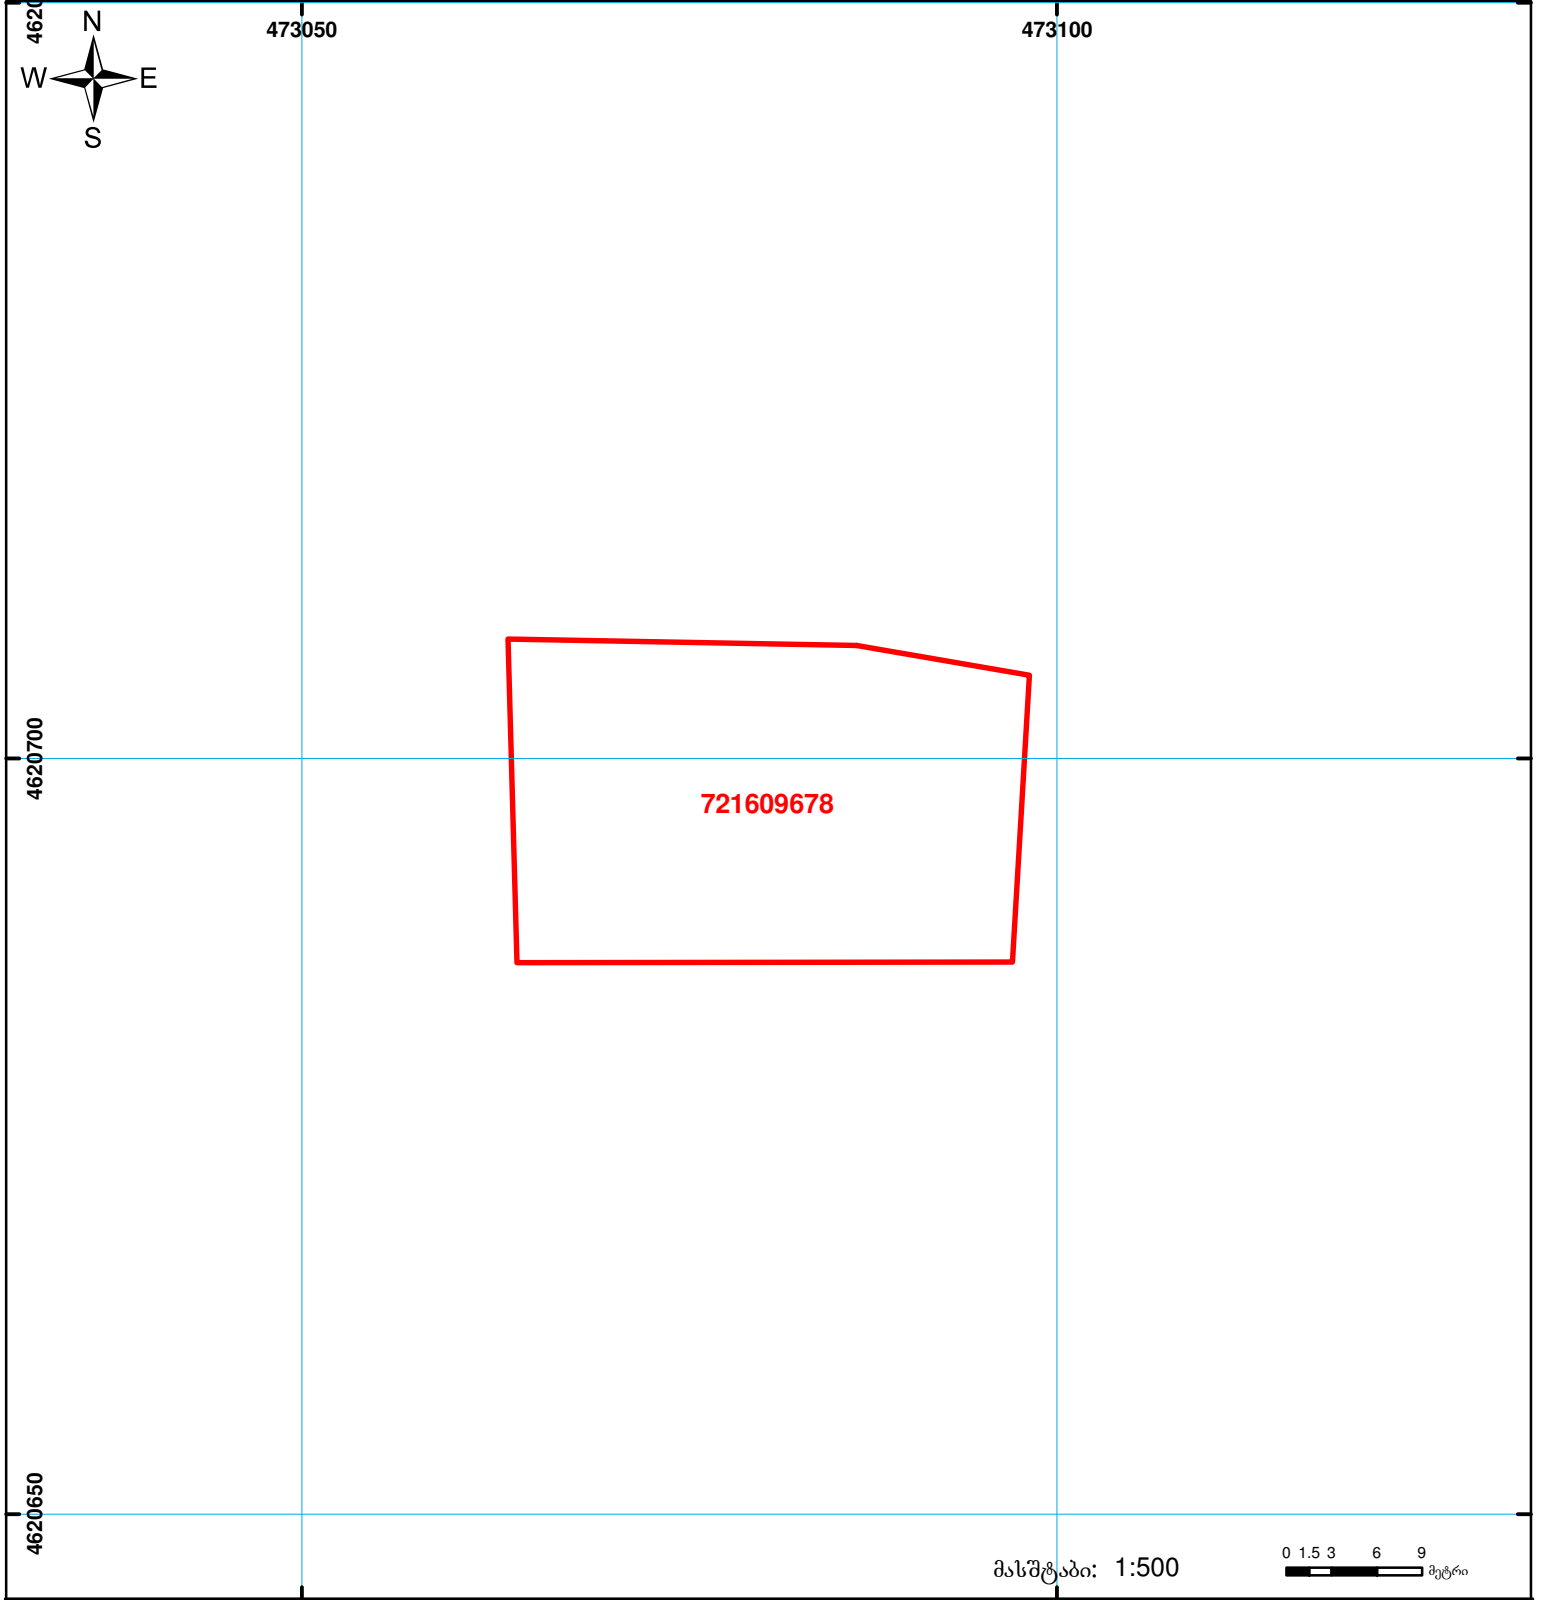

საჯარო რეგისტრის ეროვნული სააგენტო

საქართველოს იუსტიციის სამინისტრო
საჯარო რეგისტრის ეროვნული სააგენტო
საკადასტრო გეგმა

მიწის ნაკვეთის საკადასტრო კოდი: 72 16 09 678
ბანკხაღების რეგისტრაციის ნომერი: 882011362610
მიწის ნაკვეთის ფართობი: 700 კვ.მ.
ღანიშნულება: სასოფლო-სამეურნეო
კატეგორია:
მომზადების თარიღი: 27.07.11

მასშტაბი: 1:500 0 1.5 3 6 9 მეტრი

	შენიშნა-ნაგებობა, პირობითი ნომერი/სართულიანობა		ვალდებულება		საზობრივი ნაგებობა
	მიწის ნაკვეთის საკადასტრო საზღვარი		მშენებარე ნაგებობა		

0.00
00'0
UTM (საერთაშორისო) სისტემის კოორდ.