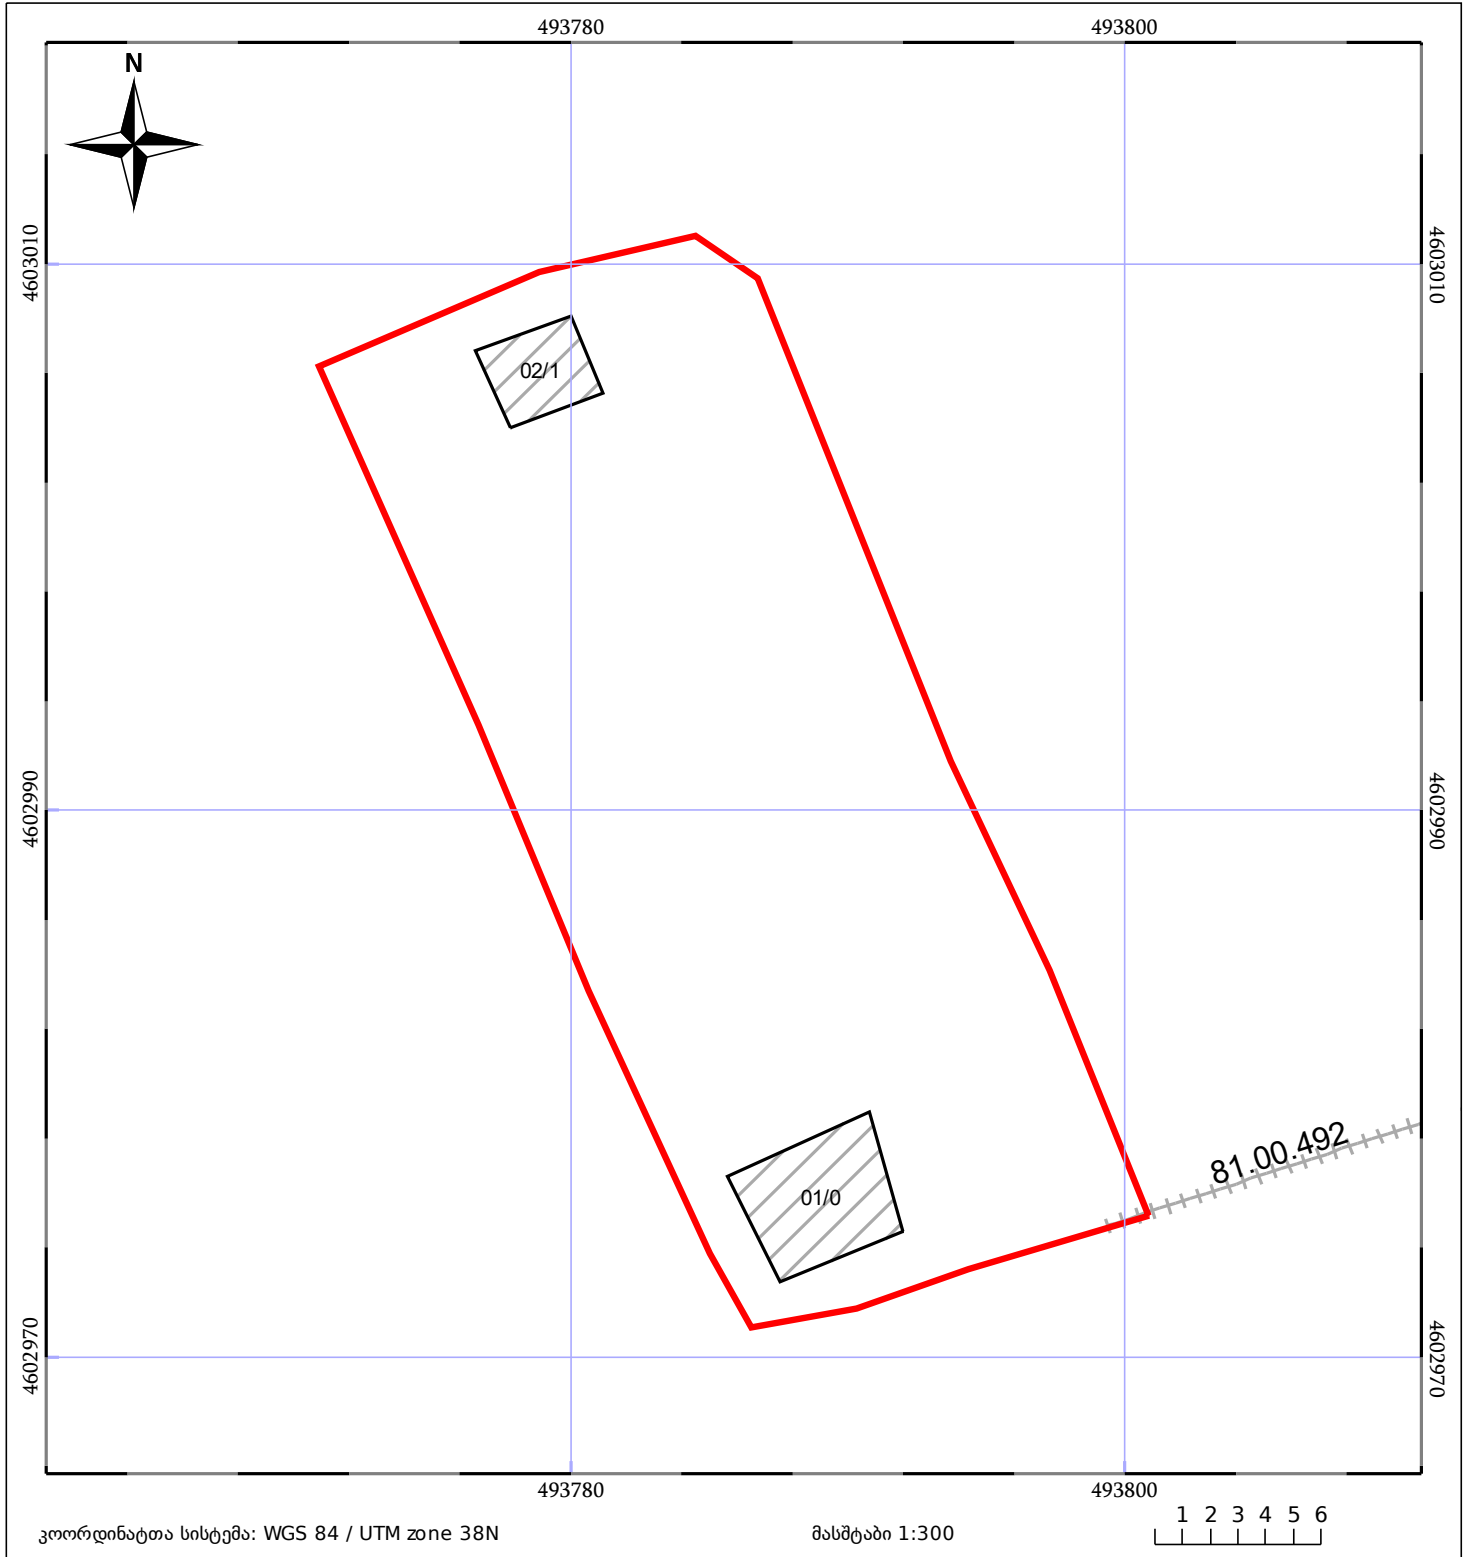

# საკადასტრო გეგმა

საჯარო რეესტრის ეროვნული  
სააგენტო

საკადასტრო კოდი: **81.04.10.850**

ნაკვეთის დანიშნულება:

სასოფლო-სამეურნეო (საკარმიდამო)

განცხადების ნომერი: **882022119574**

ფართობი:

**605 კვ.მ (WGS 84 / UTM zone 38N)**

მომზადების თარიღი: **13/09/2022**

05/25	მშენებარე ნაგებობა		ნაკვეთის საკადასტრო საზღვარი	05/25	შენობა/ნაგებობა
	სამობრივი ნაგებობა		ტყის ფონდი		ვალდებულება