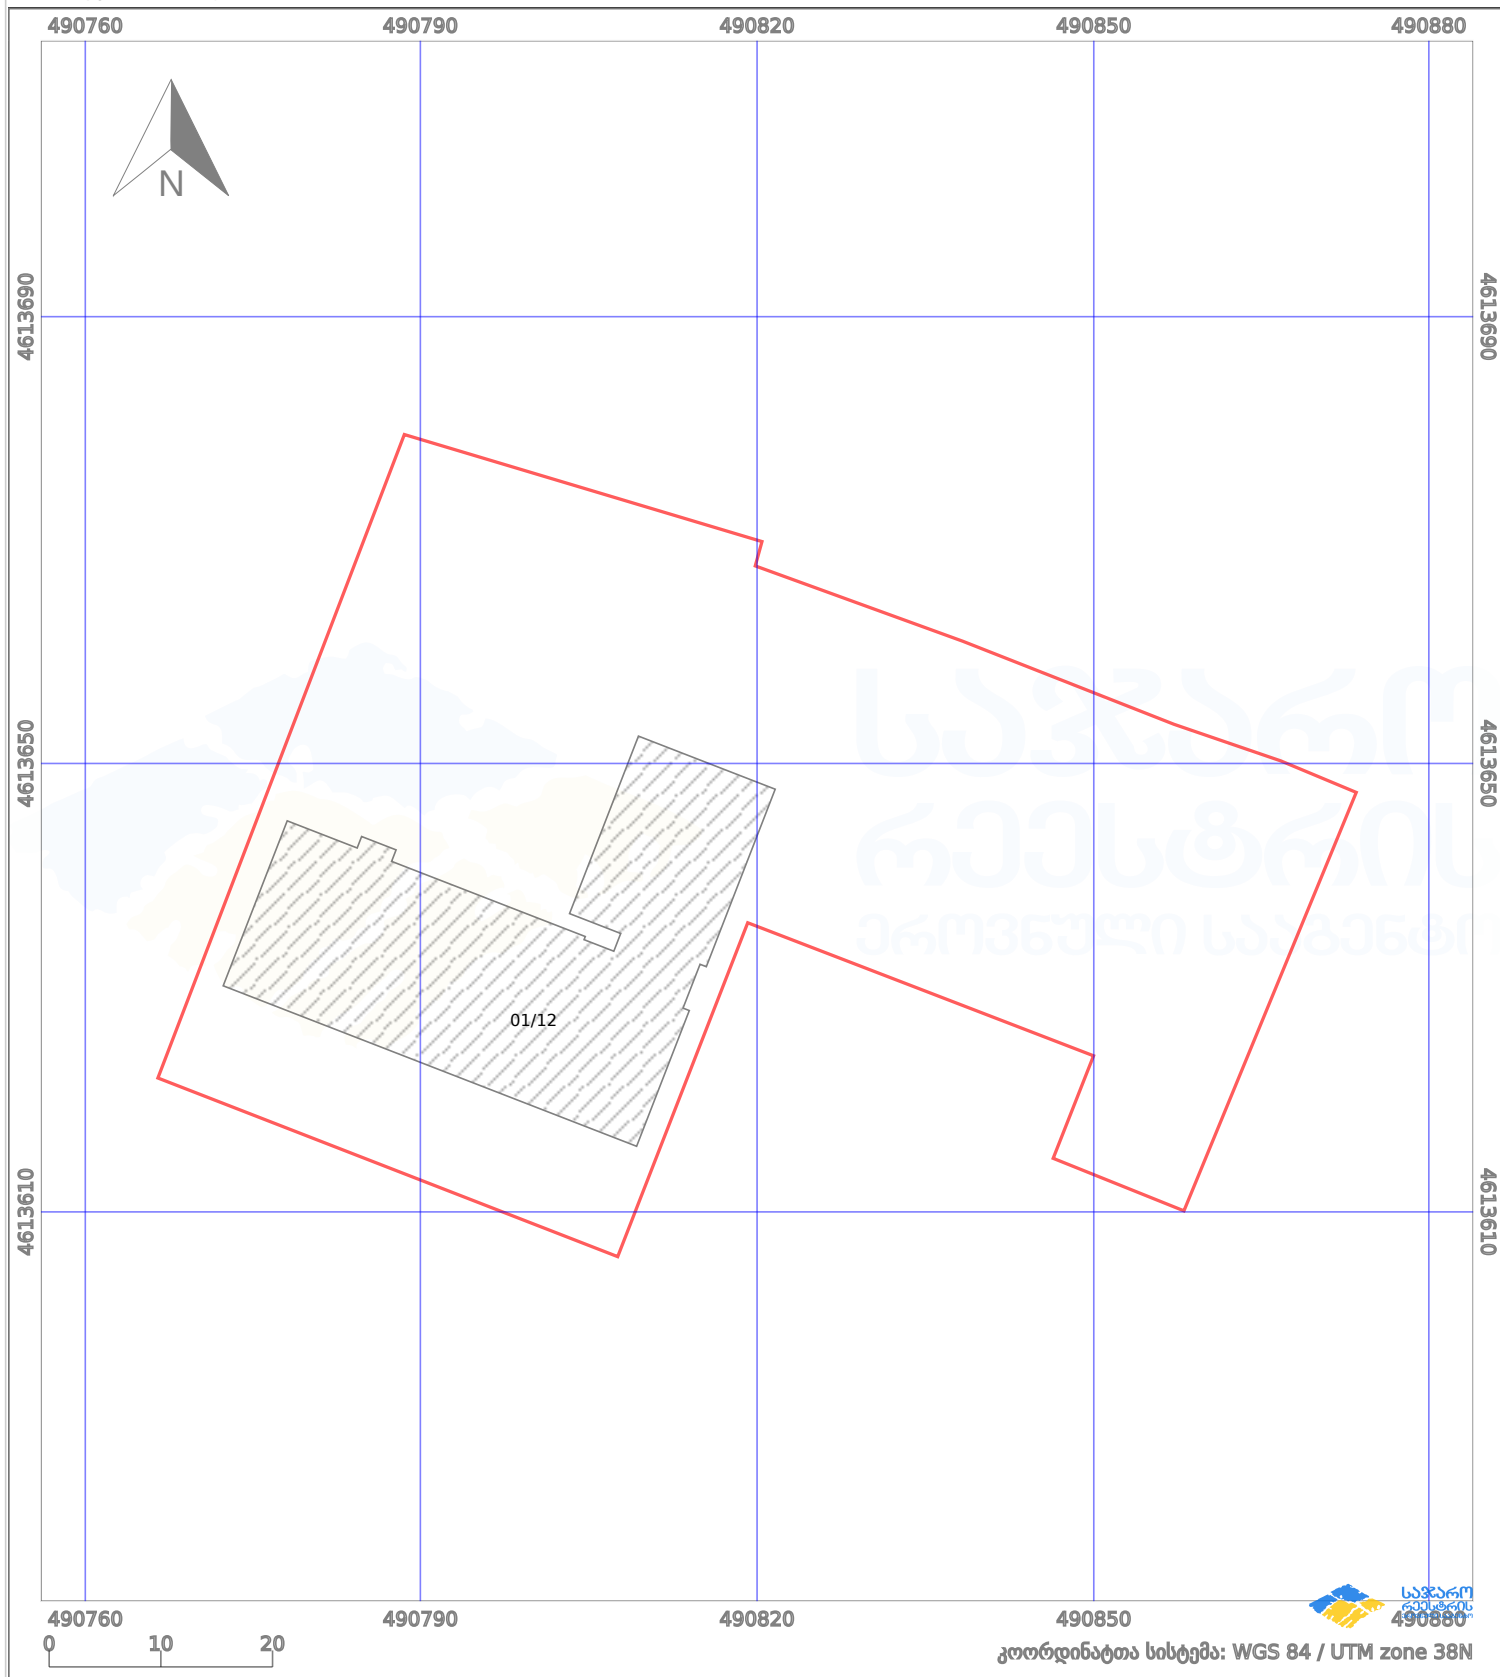

საკადასტრო გეგმა

საქართველოს რეესტრის ეროვნული სააგენტო

საკადასტრო კოდი: **01.19.34.003.224**

ნაკვეთის დანიშნულება:

არასასოფლო სამეურნეო

განცხადების ნომერი: **882026218096**

ფართობი:

4298 კვ.მ (WGS 84 / UTM zone 38N)

მომზადების თარიღი: **30/03/2026**

პირობითი აღნიშვნები:

	ნაკვეთის საზღვარი		მშენებარე ნაგებობა		აშენებული ნაგებობა		მინისქვეშა ნაგებობა
	საზღვარი ნაგებობა		ტყის ფონდი		ვალდებულება		ქარსაფარი ბოლი