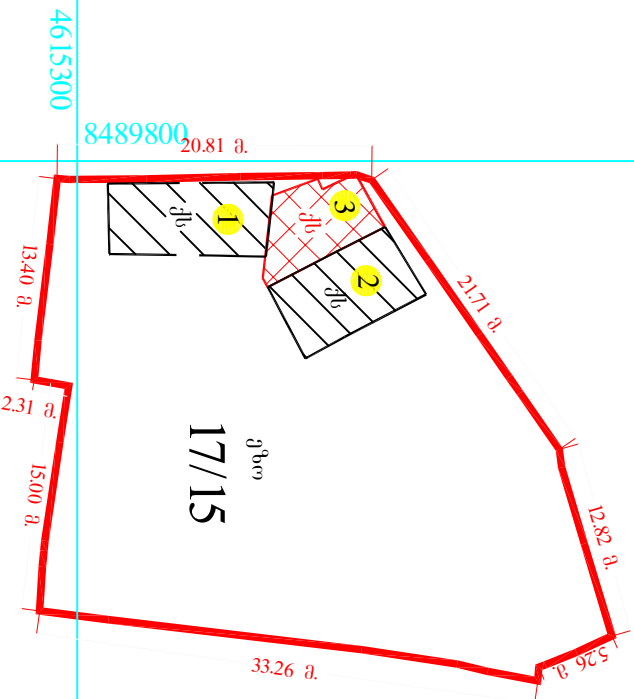

# საკადასტრო გეგმა მასშტაბი: 1:500

მიწის ნაკვეთი:

სარემონტო №

საკადასტრო №

1 / 19 / 20 / 17/15  
 ზონა / სექტორი / კვარტალი / ნაკვეთი  
 თბილისი სამგორი

თარიღი: 12.12.2006წ.

ფართობი: 952 კვ.მ.

საქართველოს იუსტიციის საინფორმაციო სააგარო რემსტრის მონვეული საგმნტო თბილისის სარემონტო საგმნტო

გეგმელი

	მიწის ნაკვეთის საკადასტრო საზღვარი		შენიშნის ნიშანი		შენიშნის გზის ნიშანი		ბორცვი		სამკვეთის ნიშანი
	არასახსრებელი შენობა		საბრუნავი ნიშანი		საბრუნავი ნიშანი		რკინიგზა		სამკვეთის ნიშანი
	სახსრებელი შენობა		საბრუნავი ნიშანი		საბრუნავი ნიშანი		რკინიგზა		სამკვეთის ნიშანი
	უგდების დამატებული ნაკვეთის ვარსკვლავი არსებული შენობა-ნაკვეთის		საბრუნავი ნიშანი		საბრუნავი ნიშანი		რკინიგზა		სამკვეთის ნიშანი