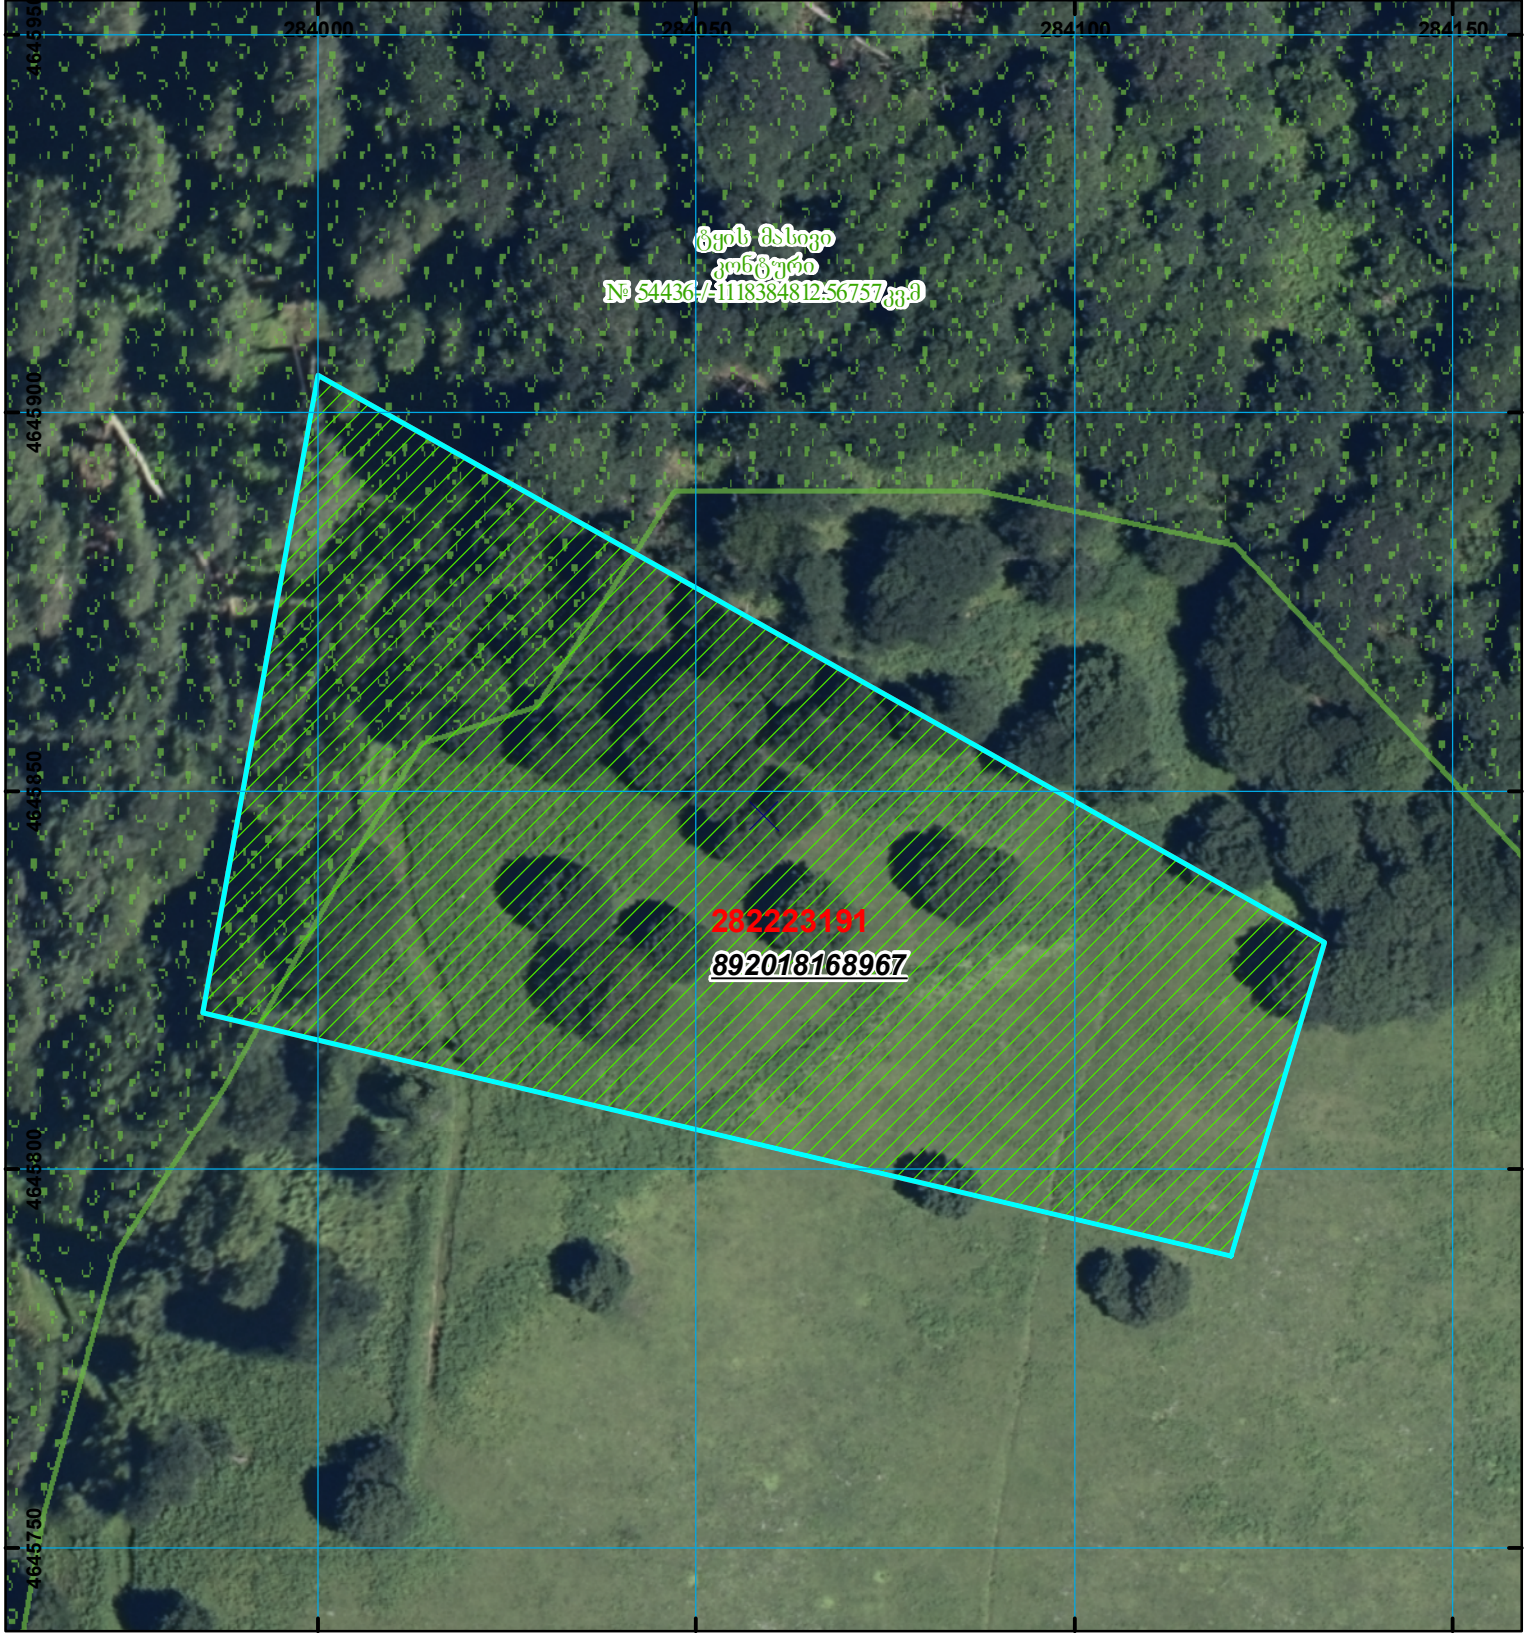

მიწის ნაკვეთის საკადასტრო კოდი: 28 22 23 191
 განცხადების რეგისტრაციის ნომერი: 892018168967
 მიწის ნაკვეთის ფართობი: 9201 კვ.მ.
 მომზადების თარიღი: 05.03.18

	შენიშვნა-ნაკვობა, პირობითი ნომერი/სართულიანობა		კალდებულება		საზობრივი ნაკვობა	 0.00 (საერთაშორისო) სისტემის კოორდ.
	მიწის ნაკვეთის საკადასტრო საზღვარი		შუენებარე ნაკვობა			