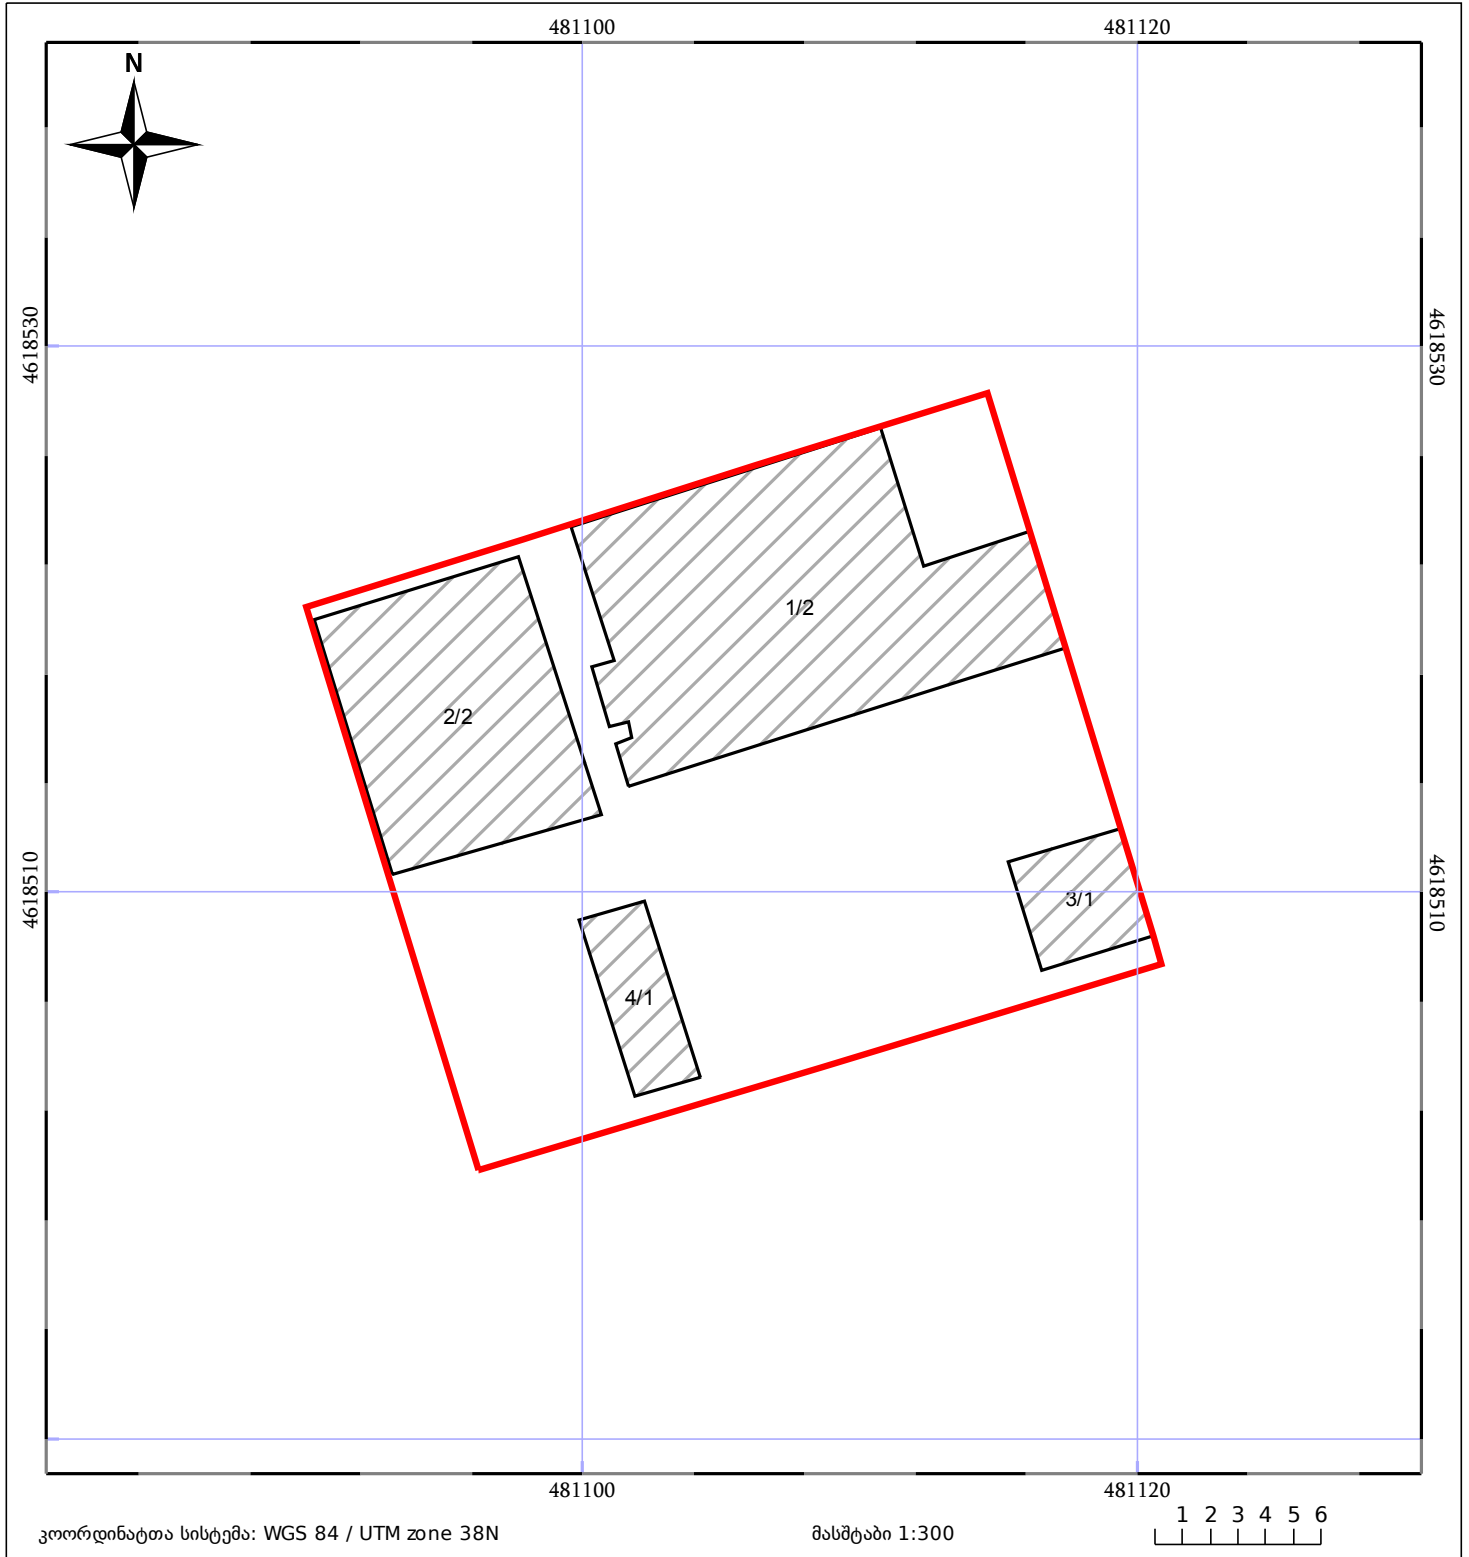

საკადასტრო გეგმა

საჯარო რეესტრის ეროვნული
სააგენტო

საკადასტრო კოდი: **01.10.17.013.025**

ნაკვეთის დანიშნულება:

არასასოფლო სამეურნეო

განცხადების ნომერი: **882016297801**

ფართობი:

560 კვ.მ (WGS 84 / UTM zone 38N)

მომზადების თარიღი: **30/05/2016**

ნაკვეთის საკადასტრო საზღვარი	საზღორივი ნაგებობა	ტყის ფონდი
შენობა/ნაგებობა	მშენებარე ნაგებობა	ვალდებულება