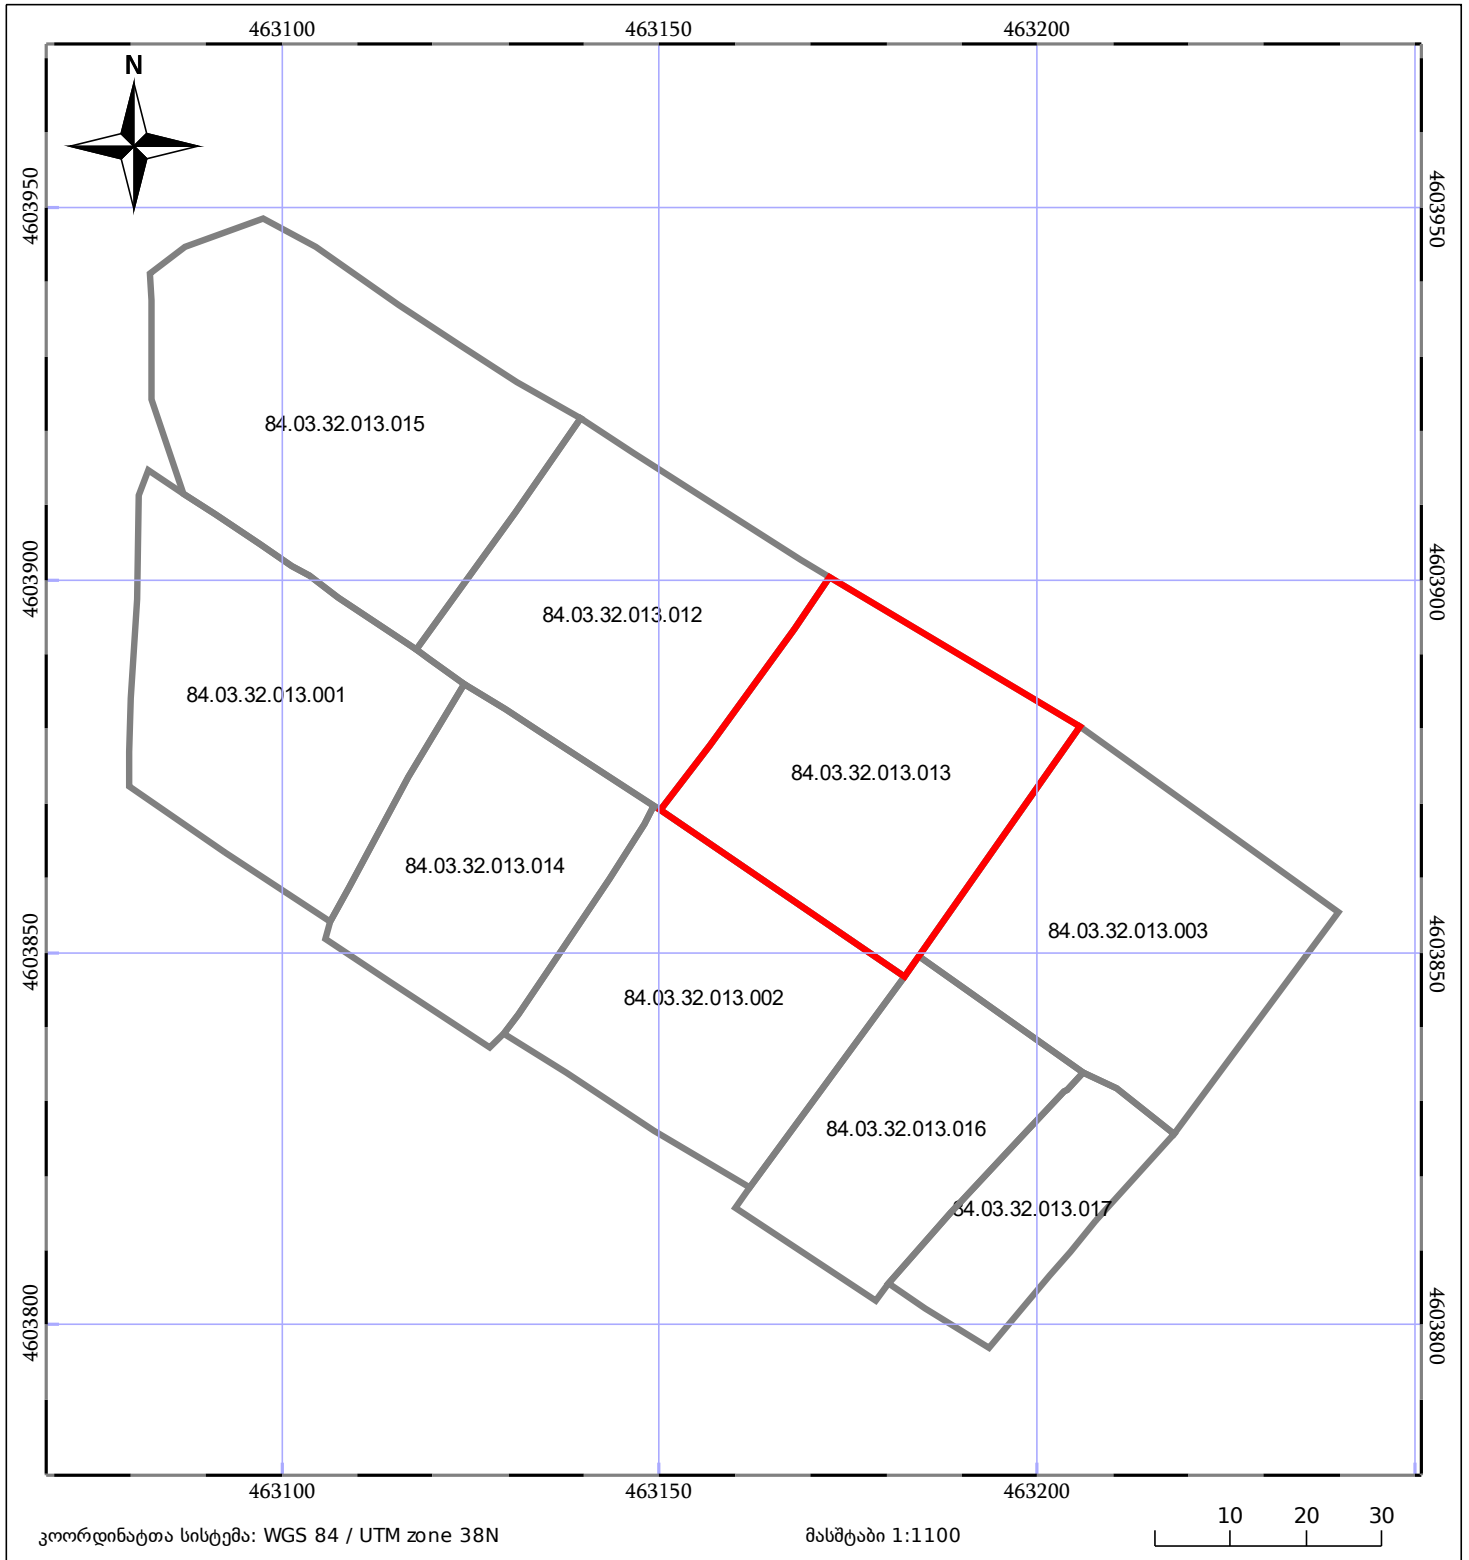

ბლოკის გეგმა

საჯარო რეესტრის ეროვნული
სააგენტო

ბლოკის საკადასტრო კოდი: **84.03.32.013**

მომზადების თარიღი: **01/09/2022**

განცხადების ნომერი: **892021126289**

	მშენებარე ნაგებობა		ნაკვეთის საკადასტრო საზღვარი
	შენობა/ნაგებობა		ბლოკის საკადასტრო ფენა