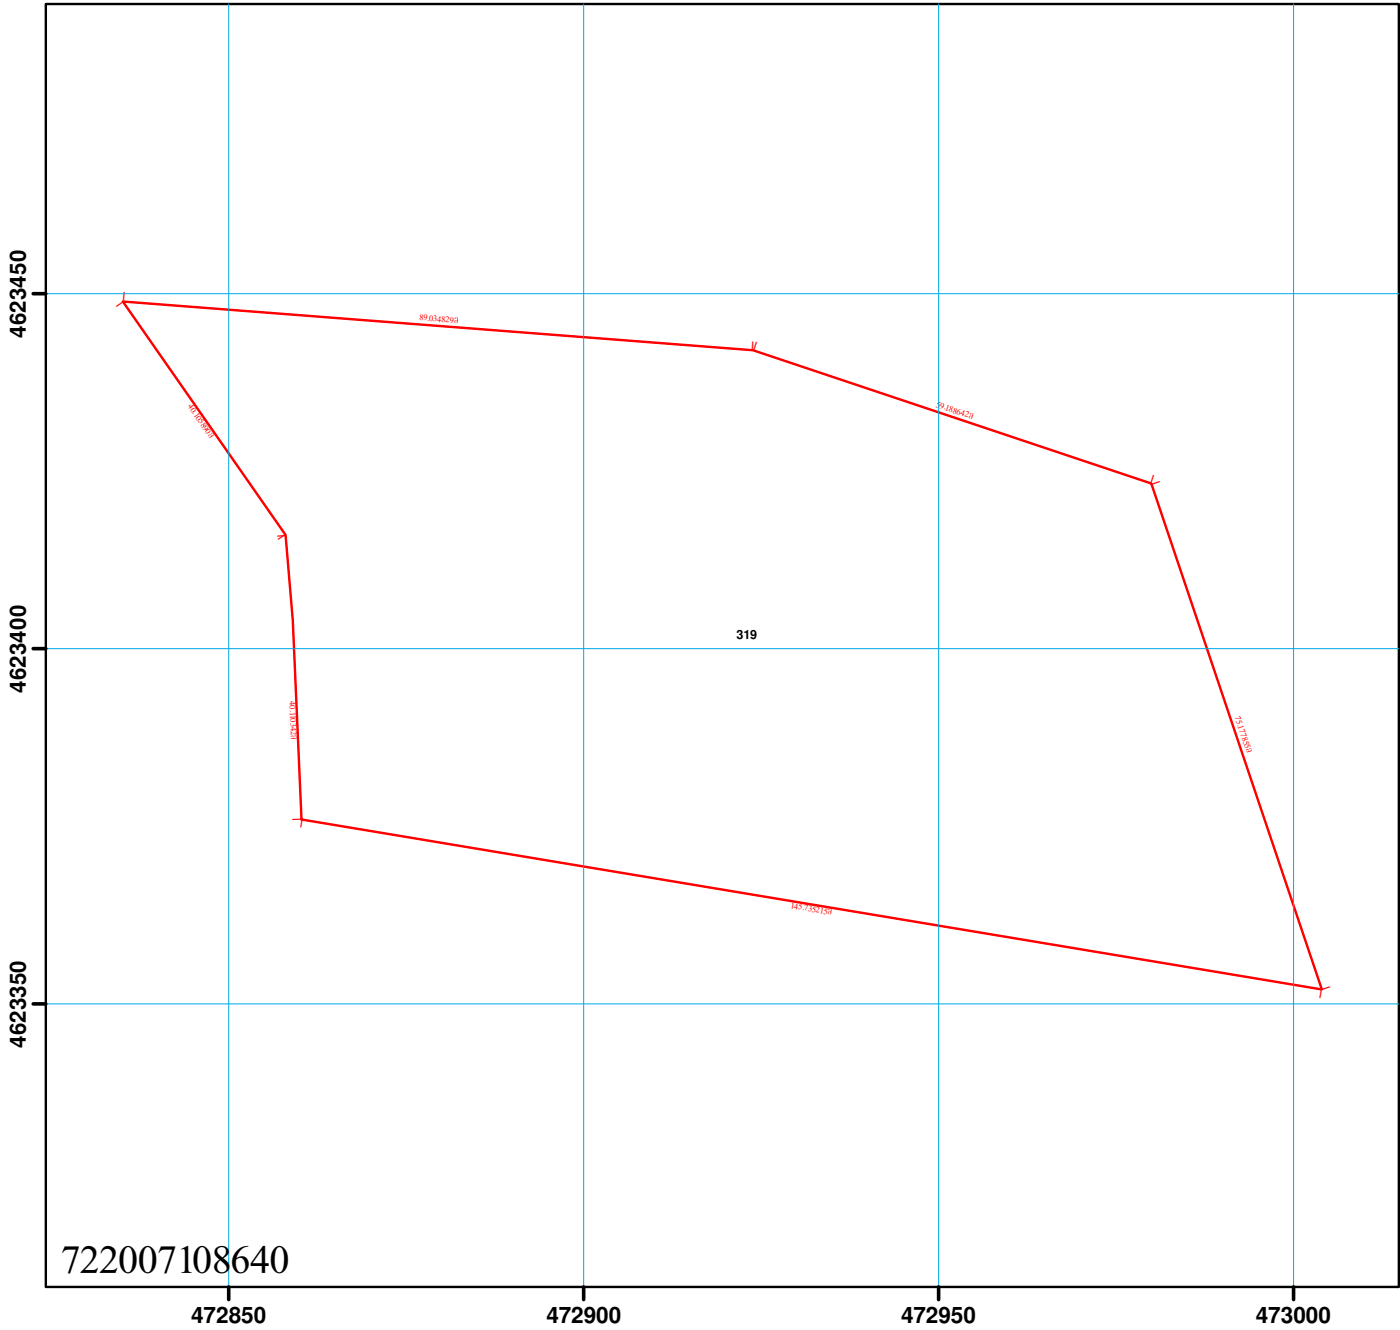

საკადასტრო გეგმა

მასშტაბი 1:1,000

საქართველოს იუსტიციის სამინისტრო
საჯარო რეგისტრის ეროვნული სააგენტო
მცხეთის სარეგისტრაციო სამსახური

მიწის ნაკვეთი:

სარეგისტრაციო №

საკადასტრო № 72 / 16 / 16 / 319
ზონა სექტორი კვარტალი ნაკვეთი
მცხეთა ლისი

ბეჭედი

მისამართი:

თარიღი: 13.09.07

ლისი

ფართობი: 10006 კვ.მ.

მიწის ნაკვეთის საკადასტრო საზღვარი	შენობის ნომერი	ბორდიური	მშენებარე უსაბულო
საცხოვრებელი შენობა	მშენებარე ნაკებობა	რკინიგზა	რეზერვუარი
არასაცხოვრებელი შენობა	სატრანსფორმატორო ჯიხურები და ელექტრო ქვესადგურები	მაღალი ძაბვის ელექტრო გადასცემი ხაზი	UTM (საერთაშორისო) სისტემის კოორდ.
უფლების დამადასტურებელი საბუთის გარეშე არსებული შენობა-ნაკებობა	სერვიტუტი	სამეთვალყურეო ტეპი	